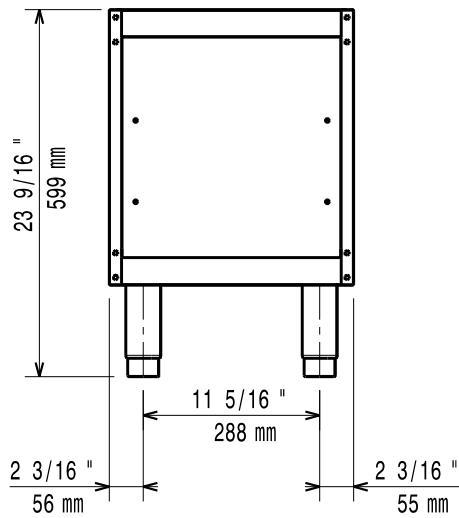

Zepředu

Boční

Shora

Hlavní informace

Vnější rozměry, Šířka 371112 (E7BAND0000)	400 mm
Vnější rozměry, Hloubka	550 mm
Vnější rozměry, Výška	600 mm
Netto váha:	ISO 9001; ISO 14001 kg

Modulární varná zařízení
700XP - Podestavba otevřená, š. 400mm