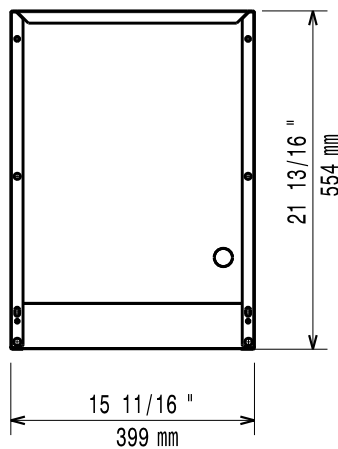

Zepředu

Boční

Shora

Hlavní informace

Vnější rozměry, Šířka 371112 (E7BAND0000)	400 mm
Vnější rozměry, Hloubka	550 mm
Vnější rozměry, Výška	600 mm
Netto váha:	ISO 9001; ISO 14001 kg

Modulární varná zařízení
700XP - Podestavba otevřená, š. 400mm