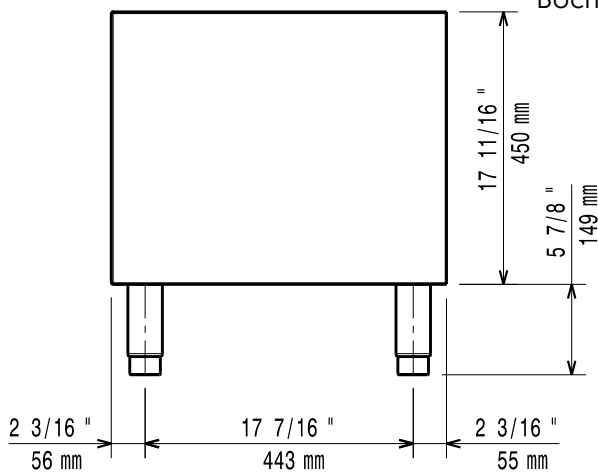

Zepředu

Boční

Shora

Hlavní informace

Vnější rozměry, Šířka 371112 (E7BAND0000)	400 mm
Vnější rozměry, Hloubka	550 mm
Vnější rozměry, Výška	600 mm
Netto váha:	ISO 9001; ISO 14001 kg

Modulární varná zařízení
700XP - Podestavba otevřená, š. 400mm