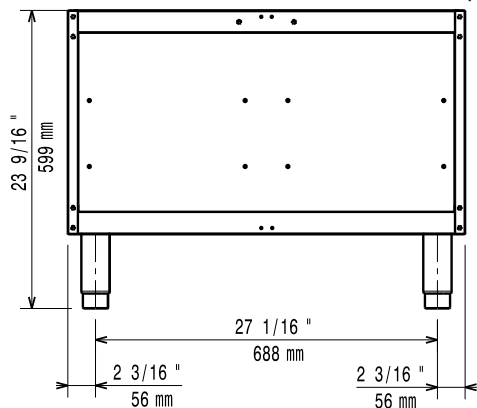

Zkrácená specifikace

Položka č.

Otevřená podestavba o šířce modulu 800mm.
Celonerezová konstrukce, stavitelné nohy.
Možnost dalšího dovybavení například dvířky, zásuvkami,
vyhřívací jednotkou, vodicími lištami pro GN nádoby.

Zepředu

Boční

Shora

Hlavní informace

Vnější rozměry, Šířka 391154 (E9BANH000)	800 mm
Vnější rozměry, Hloubka	785 mm
Vnější rozměry, Výška	600 mm
Netto váha:	35 kg

Modulární varná zařízení
 900XP - Podestavba otevřená, š. 800mm