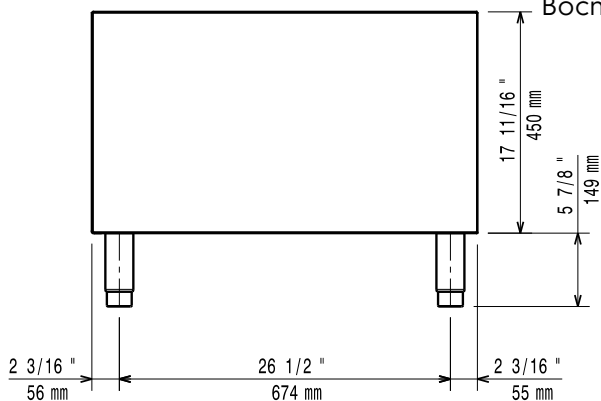

Zkrácená specifikace

Položka č.

Otevřená podestavba o šířce modulu 800mm.
Celonerezová konstrukce, stavitelné nohy.
Možnost dalšího dovybavení například dvířky, zásuvkami,
vyhřívací jednotkou, vodicími lištami pro GN nádoby.

Zepředu

Boční

Shora

Hlavní informace

Vnější rozměry, Šířka 391154 (E9BANH000)	800 mm
Vnější rozměry, Hloubka	785 mm
Vnější rozměry, Výška	600 mm
Netto váha:	35 kg

Modulární varná zařízení
 900XP - Podestavba otevřená, š. 800mm