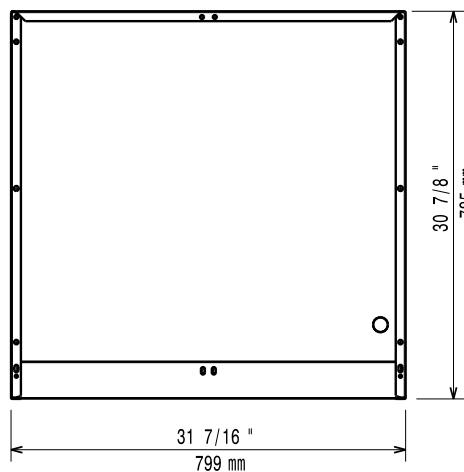

Zkrácená specifikace

Položka č.

Otevřená podestavba o šířce modulu 800mm.
Celonerezová konstrukce, stavitelné nohy.
Možnost dalšího dovybavení například dvířky, zásuvkami,
vyhřívací jednotkou, vodicími lištami pro GN nádoby.

Zepředu

Boční

Shora

Hlavní informace

Vnější rozměry, Šířka 391154 (E9BANH000)	800 mm
Vnější rozměry, Hloubka	785 mm
Vnější rozměry, Výška	600 mm
Netto váha:	35 kg

Modulární varná zařízení
 900XP - Podestavba otevřená, š. 800mm