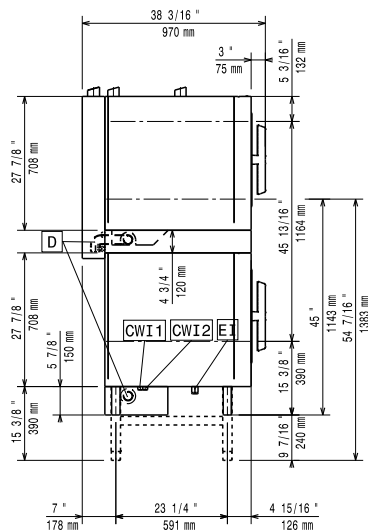

Příslušenství k instalaci
Sada k instalaci CombiDuo
konvektomatu 6x1/1 (EL) na 6/10x1/1 (EL)

POL. #: _____

MODEL #: _____

PROJEKT # _____

SIS # _____

AIA # _____

922620 (STK61161011)

SADA K INSTALACI
KONVEKTOMATU 6xGN1/1
NA 6&10xGN1/1 (EL),
V=120MM

Zkrácená specifikace

Položka č. _____

Hlavní funkce a vlastnosti

- Ideální pro úsporu místa v kuchyni.
- Zahrnuje: podpěry, vnější panely, odtah a vodovodní potrubí, připojení odtoku a nastavitelné nohy.
- Sadu lze instalovat v místě instalace.
- Typologie (plyn, elektrická) musí být objednána s ohledem na konvektomat, který bude umístěn dole.

SCHVÁLENO: _____

Zepředu

Boční

Shora

Hlavní informace

Vnější rozměry, Šířka	867 mm
922620 (STK61161011)	
Vnější rozměry, Hloubka	895 mm
Vnější rozměry, Výška	120 mm
Netto váha:	50 kg
Přepravní váha:	40 kg

Příslušenství k instalaci
Sada k instalaci CombiDuo konvektomatu 6x1/1 (EL) na 6/10x1/1 (EL)