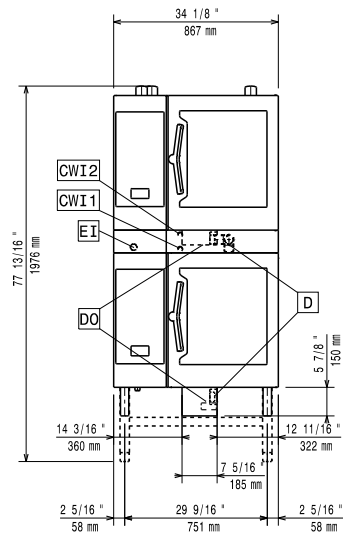

Příslušenství k instalaci
Sada k instalaci CombiDuo
konvektomatu 6x1/1 (EL) na 6/10x1/1 (EL)

POL. #: _____

MODEL #: _____

PROJEKT # _____

SIS # _____

AIA # _____

922620 (STK61161011)

SADA K INSTALACI
KONVEKTOMATU 6xGN1/1
NA 6&10xGN1/1 (EL),
V=120MM

Zkrácená specifikace

Položka č. _____

Hlavní funkce a vlastnosti

- Ideální pro úsporu místa v kuchyni.
- Zahrnuje: podpěry, vnější panely, odtah a vodovodní potrubí, připojení odtoku a nastavitelné nohy.
- Sadu lze instalovat v místě instalace.
- Typologie (plyn, elektrická) musí být objednána s ohledem na konvektomat, který bude umístěn dole.

SCHVÁLENO: _____

Zepředu

Boční

Shora

Hlavní informace

Vnější rozměry, Šířka	867 mm
922620 (STK61161011)	
Vnější rozměry, Hloubka	895 mm
Vnější rozměry, Výška	120 mm
Netto váha:	50 kg
Přepravní váha:	40 kg

Příslušenství k instalaci
Sada k instalaci CombiDuo konvektomatu 6x1/1 (EL) na 6/10x1/1 (EL)