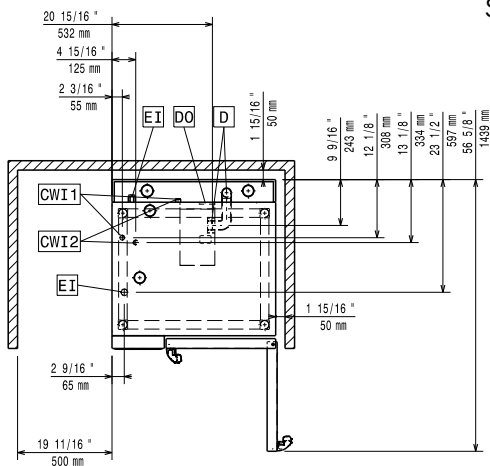

SCHVÁLENO: _____

Zepředu

Boční

Shora

Hlavní informace

Vnější rozměry, Šířka	867 mm
922620 (STK61161011)	
Vnější rozměry, Hloubka	895 mm
Vnější rozměry, Výška	120 mm
Netto váha:	50 kg
Přepravní váha:	40 kg

Příslušenství k instalaci
Sada k instalaci CombiDuo konvektomatu 6x1/1 (EL) na 6/10x1/1 (EL)