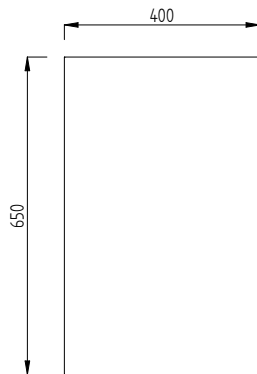

### Goedkeuring \_\_\_\_\_

Front aanzicht

Zij aanzicht

Boven aanzicht

**Algemene gegevens**

<b>Model</b>	134077 (GPS1200E)	Wandkast, schuifdeuren
<b>Inwendige afmetingen, lengte</b>	1120 mm	
<b>Inwendige afmetingen, breedte</b>	360 mm	
<b>Inwendige afmetingen, hoogte</b>	580 mm	
<b>Externe afmetingen, lengte</b>	1200 mm	
<b>Externe afmetingen, breedte</b>	400 mm	
<b>Externe afmetingen, hoogte</b>	650 mm	
<b>Gewicht, netto</b>	33 kg	