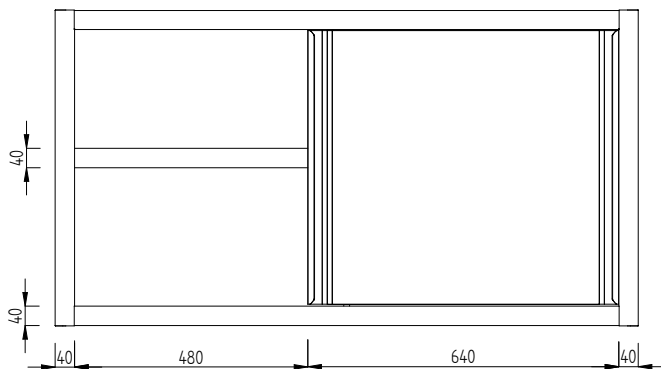

### Goedkeuring \_\_\_\_\_

Front aanzicht

Zij aanzicht

Boven aanzicht

**Algemene gegevens**

<b>Model</b>	134077 (GPS1200E)	Wandkast, schuifdeuren
<b>Inwendige afmetingen, lengte</b>	1120 mm	
<b>Inwendige afmetingen, breedte</b>	360 mm	
<b>Inwendige afmetingen, hoogte</b>	580 mm	
<b>Externe afmetingen, lengte</b>	1200 mm	
<b>Externe afmetingen, breedte</b>	400 mm	
<b>Externe afmetingen, hoogte</b>	650 mm	
<b>Gewicht, netto</b>	33 kg	