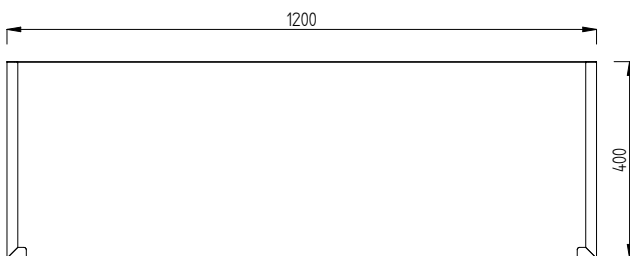

### Goedkeuring \_\_\_\_\_

Front aanzicht

Zij aanzicht

Boven aanzicht

**Algemene gegevens**

<b>Model</b>	134077 (GPS1200E)	Wandkast, schuifdeuren
<b>Inwendige afmetingen, lengte</b>	1120 mm	
<b>Inwendige afmetingen, breedte</b>	360 mm	
<b>Inwendige afmetingen, hoogte</b>	580 mm	
<b>Externe afmetingen, lengte</b>	1200 mm	
<b>Externe afmetingen, breedte</b>	400 mm	
<b>Externe afmetingen, hoogte</b>	650 mm	
<b>Gewicht, netto</b>	33 kg	