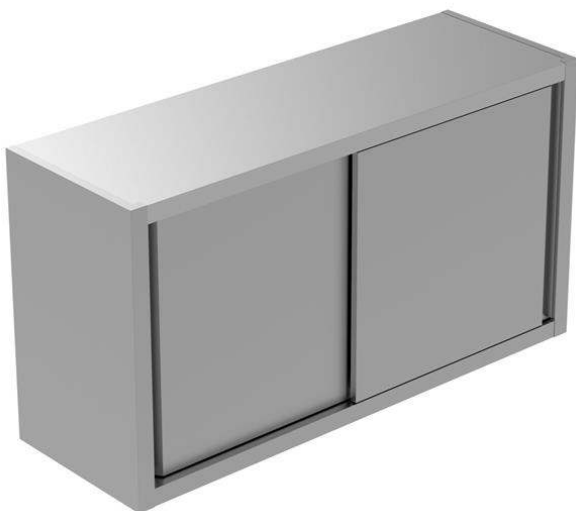

## Plus werktafels Wandkast 1200 mm, schuifdeuren

ARTIKEL \_\_\_\_\_

MODEL \_\_\_\_\_

NAAM \_\_\_\_\_

SIS \_\_\_\_\_

AIA \_\_\_\_\_

134077 (GPS1200E)

WANDKAST 1200x400x650  
mm, 2 schuifdeuren,  
tussenschap

#### Product Nr. \_\_\_\_\_

Plus Preparation wandkast met schuifdeuren, volledig uitgevoerd in roestvrijstaal AISI304. De wandkast met twee hangende roestvrijstalen schuifdeuren, dubbelwandig en geïsoleerd, uitgevoerd met eindstops en verzonken greeplijsten. 40 mm hoog versterkt roestvrijstalen tussenschap, op drie posities in hoogte verstelbaar. 40 mm hoog versterkt roestvrijstalen bodemplaat met afgeronde hoek naar de achterwand.

### Constructie

- Het degelijke deur geleider systeem zorgt voor soepel schuivende deuren, getest met meer dan 80.000 cycli, uitgevoerd door een gecertificeerd extern bedrijf.
- De roestvrijstalen schuifdeuren zijn dubbelwandig met daartussen geluiddempende isolatie. Uitgevoerd met rollagers en eindstops.
- Volledig van roestvrijstaal 1.4301 (AISI304).
- De kast is goed toegankelijk dankzij de ruim openende deuren.
- Het tussenschap is 40 mm hoog, met omgezette randen en versterkt met profielen. Het kan op drie verschillende hoogtes versteld worden.
- De 40 mm hoge bodemplaat, 8/10 dikte, heeft omgezette randen en is versterkt met profielen.