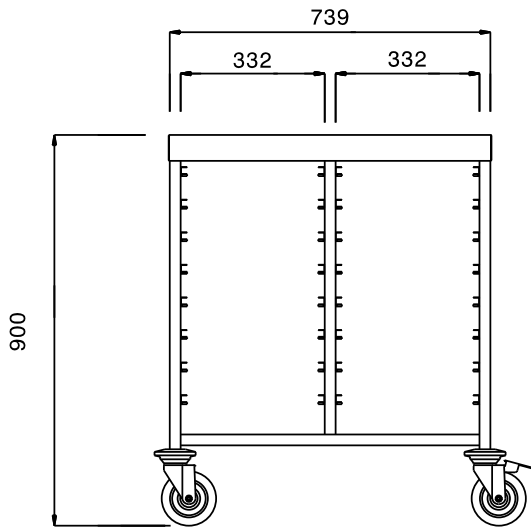

Algemene gegevens

Externe afmetingen, lengte 361255 (CTR161T)	617 mm
Externe afmetingen, breedte	810 mm
Externe afmetingen, hoogte	900 mm
Wiel materiaal	Verzinkt
Wiel diameter	Ø 125
Gewicht, netto	26 kg

Front aanzicht