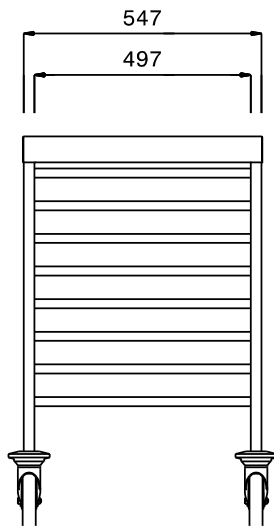

Goedkeuring: _____

Uitvoering

- Frame van roestvrijstalen buis 25x25 mm, volledig gelast.
- Uitgevoerd met U-vormige anti-kantel geleiders, met een opstaande rand aan elk uiteinde.
- Geschikt voor 1/1 GN containers.
- Voorzien van een werkblad.
- Vier zwenkwielen Ø125 mm, waarvan 2 met rem, voorzien van kunststof bumpers.

Constructie

- Volledig van roestvrijstaal AISI304.

Algemene gegevens

Externe afmetingen, lengte 361255 (CTR161T)	617 mm
Externe afmetingen, breedte	810 mm
Externe afmetingen, hoogte	900 mm
Wiel materiaal	Verzinkt
Wiel diameter	Ø 125
Gewicht, netto	26 kg

Front aanzicht

Zij aanzicht

Boven aanzicht