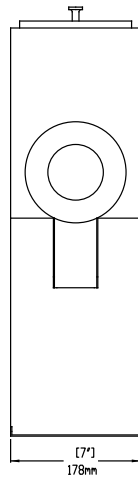

Front aanzicht