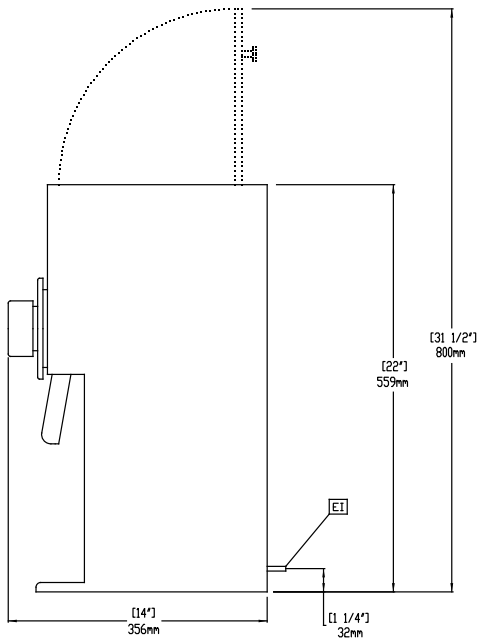

Zij aanzicht

Boven aanzicht