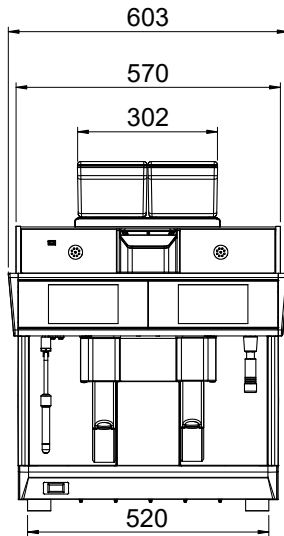

Front aanzicht