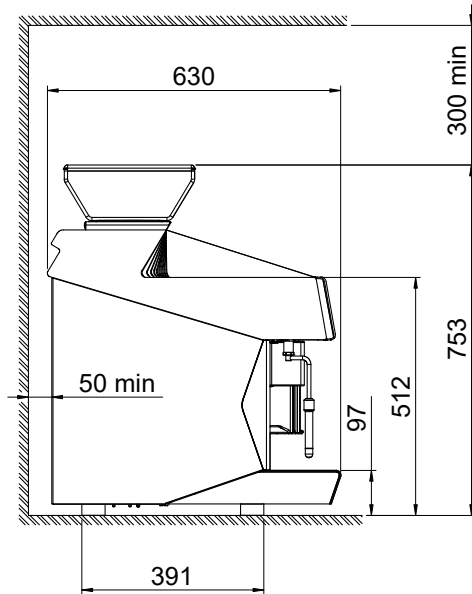

Zij aanzicht