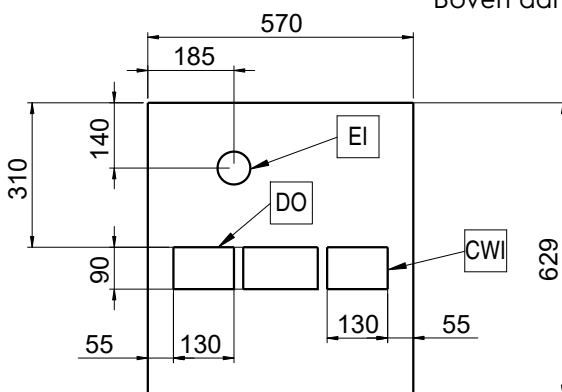

Goedkeuring

Front aanzicht

Zij aanzicht

Boven aanzicht

Elektra

Voltage	
602551 (TANGOST2SA)	400 V/3N ph/50 Hz
Elektrisch max. vermogen	5.2 kW
Stekker type	Kabel zonder stekker

Water

Water aansluiting	3/8"
Water temperatuur (min-max)	5 - 60 °C
Water afvoer	3/4"

Algemene gegevens

Externe afmetingen, lengte	603 mm
Externe afmetingen, breedte	629 mm
Externe afmetingen, hoogte	833 mm
Gewicht, netto	130 kg

Duurzaamheid

Amperage	7.5 Amps
-----------------	----------

Optionele accessoires