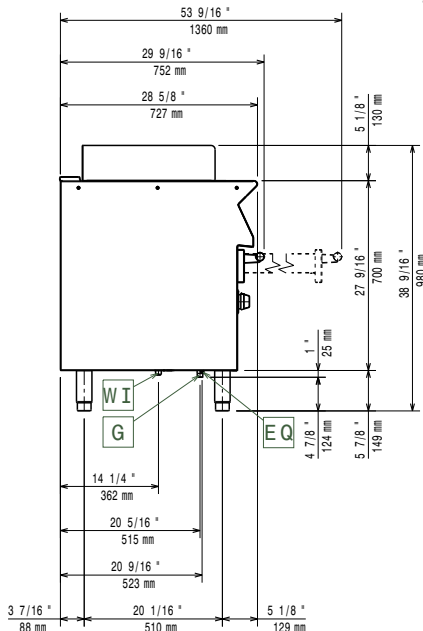

Front aanzicht

Zij aanzicht

EQ = Equipotentiaal schroef  
 G = Gas aansluiting

Boven aanzicht

### Algemene gegevens

Grillrooster	316x478 mm
Externe afmetingen, lengte	400 mm
Externe afmetingen, breedte	730 mm
Externe afmetingen, hoogte	850 mm
Gewicht, netto	40 kg
Waterdichtheid index	IPX4