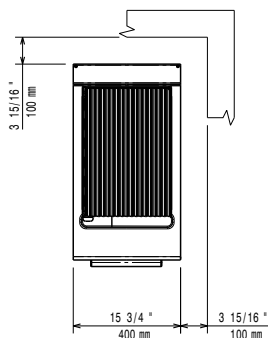

Front aanzicht

Zij aanzicht

EQ = Equipotentiaal schroef  
 G = Gas aansluiting

Boven aanzicht

### Algemene gegevens

Grillrooster	316x478 mm
Externe afmetingen, lengte	400 mm
Externe afmetingen, breedte	730 mm
Externe afmetingen, hoogte	850 mm
Gewicht, netto	40 kg
Waterdichtheid index	IPX4