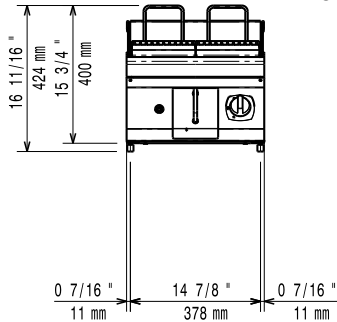

Omschrijving

Product Nr.

Gas verwarmde hoge productie grill met open grillrooster, 371x472 mm, topmodel zonder onderbouw. Gepatenteerd systeem van afgeschermd branders en hitte reflectieplaten voor een optimale warmte verdeling onder het volledige grillrooster. De onder de grill geplaatste opvangbak is geschikt voor watervulling, de verdamping hiervan draagt bij tot een goed eindproduct. Zelfdragende roestvrijstalen constructie, extra versterkt. De achterwand en de zijwanden zijn omgezet uit één plaat roestvrijstaal. 1,5 mm dik roestvrijstalen bovenblad met vlakke bovenranden voor een strakke verbinding met andere 700XP units. De metalen bedieningsknoppen zijn verdiept op het front geplaatst. Geëmailleerd gietijzeren grillrooster, in twee delen uitneembaar. Het grillrooster heeft een lage porositeit voor eenvoudig reinigen. Maximale temperatuur van 300° C op het grillrooster. Roestvrijstalen staafbranders, met waakvlam, piëzo ontsteking en vlambeveiliging. De brander is voorzien van een roestvrijstalen afschermkap om te voorkomen dat vet op de branders lekt. De afschermkap en de reflectieplaten zijn zonder gereedschap uitneembaar voor reiniging. Op het front uitneembare roestvrijstalen lekbak met een inhoud van 1,4 liter, geschikt voor watervulling. Driezijdig uitgevoerd met een in delen afneembare roestvrijstalen spatwand. Geplaatst op 4 stelvoeten. IPX4 waterdicht.

Front aanzicht

Zij aanzicht

EQ = Equipotentiaal schroef
 G = Gas aansluiting

Boven aanzicht

Gas
Gas vermogen

371042 (E7GRGDGC0P) 7 kW

Gas aansluiting 1/2"

Gas verbruik (G20), min, max 0 - 0.74 m³/h