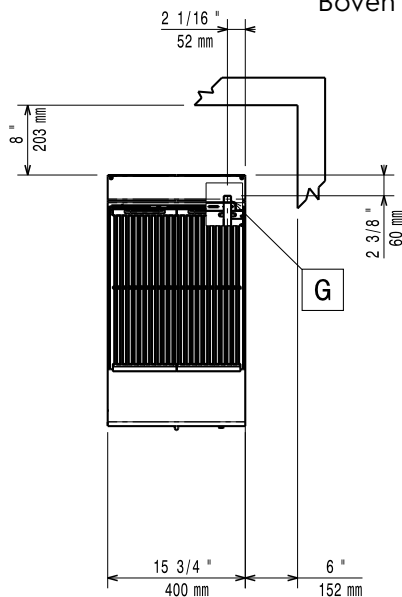

Omschrijving

Product Nr.

Gas verwarmde hoge productie grill met open grillrooster, 371x472 mm, topmodel zonder onderbouw. Gepatenteerd systeem van afgeschermd branders en hitte reflectieplaten voor een optimale warmte verdeling onder het volledige grillrooster. De onder de grill geplaatste opvangbak is geschikt voor watervulling, de verdamping hiervan draagt bij tot een goed eindproduct. Zelfdragende roestvrijstalen constructie, extra versterkt. De achterwand en de zijwanden zijn omgezet uit één plaat roestvrijstaal. 1,5 mm dik roestvrijstalen bovenblad met vlakke bovenranden voor een strakke verbinding met andere 700XP units. De metalen bedieningsknoppen zijn verdiept op het front geplaatst. Geëmailleerd gietijzeren grillrooster, in twee delen uitneembaar. Het grillrooster heeft een lage porositeit voor eenvoudig reinigen. Maximale temperatuur van 300° C op het grillrooster. Roestvrijstalen staafbranders, met waakvlam, piëzo ontsteking en vlambeveiliging. De brander is voorzien van een roestvrijstalen afschermkap om te voorkomen dat vet op de branders lekt. De afschermkap en de reflectieplaten zijn zonder gereedschap uitneembaar voor reiniging. Op het front uitneembare roestvrijstalen lekbak met een inhoud van 1,4 liter, geschikt voor watervulling. Driezijdig uitgevoerd met een in delen afneembare roestvrijstalen spatwand. Geplaatst op 4 stelvoeten. IPX4 waterdicht.

Constructie

- Alle uitwendige beplating is uitgevoerd in roestvrijstaal met Scotch Brite afwerking.
- Naadloos geperst bovenblad van 1,5 mm dik roestvrijstaal.
- Haakse zijkanten zorgen voor een vlakke koppeling met andere units en voorkomen kieren en mogelijke vuilophoping tussen de apparaten.
- IPX4 water protectie.

Front aanzicht

Zij aanzicht

EQ = Equipotentiaal schroef
 G = Gas aansluiting

Boven aanzicht

Gas
Gas vermogen

371042 (E7GRGDGC0P) 7 kW

Gas aansluiting 1/2"

Gas verbruik (G20), min, max 0 - 0.74 m³/h