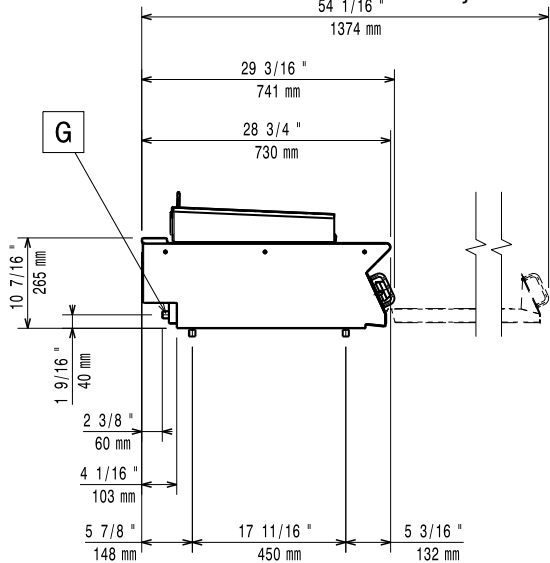

Omschrijving

Product Nr.

Gas verwarmde hoge productie grill met open grillrooster, 371x472 mm, topmodel zonder onderbouw. Gepatenteerd systeem van afgeschermd branders en hitte reflectieplaten voor een optimale warmte verdeling onder het volledige grillrooster. De onder de grill geplaatste opvangbak is geschikt voor watervulling, de verdamping hiervan draagt bij tot een goed eindproduct. Zelfdragende roestvrijstalen constructie, extra versterkt. De achterwand en de zijwanden zijn omgezet uit één plaat roestvrijstaal. 1,5 mm dik roestvrijstalen bovenblad met vlakke bovenranden voor een strakke verbinding met andere 700XP units. De metalen bedieningsknoppen zijn verdiept op het front geplaatst. Geëmailleerd gietijzeren grillrooster, in twee delen uitneembaar. Het grillrooster heeft een lage porositeit voor eenvoudig reinigen. Maximale temperatuur van 300° C op het grillrooster. Roestvrijstalen staafbranders, met waakvlam, piëzo ontsteking en vlambeveiliging. De brander is voorzien van een roestvrijstalen afschermkap om te voorkomen dat vet op de branders lekt. De afschermkap en de reflectieplaten zijn zonder gereedschap uitneembaar voor reiniging. Op het front uitneembare roestvrijstalen lekbak met een inhoud van 1,4 liter, geschikt voor watervulling. Driezijdig uitgevoerd met een in delen afneembare roestvrijstalen spatwand. Geplaatst op 4 stelvoeten. IPX4 waterdicht.

Constructie

- Alle uitwendige beplating is uitgevoerd in roestvrijstaal met Scotch Brite afwerking.
- Naadloos geperst bovenblad van 1,5 mm dik roestvrijstaal.
- Haakse zijkanten zorgen voor een vlakke koppeling met andere units en voorkomen kieren en mogelijke vuilophoping tussen de apparaten.
- IPX4 water protectie.

Front aanzicht

Zij aanzicht

EQ = Equipotentiaal schroef
 G = Gas aansluiting

Boven aanzicht

Gas
Gas vermogen

371042 (E7GRGDGC0P) 7 kW

Gas aansluiting 1/2"

Gas verbruik (G20), min, max 0 - 0.74 m³/h