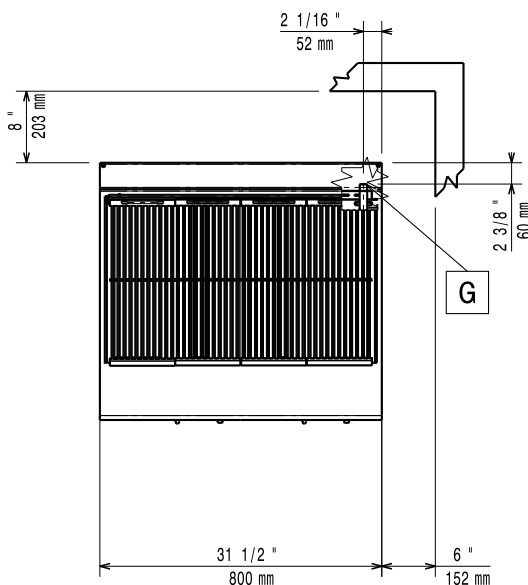

Constructie

- Alle uitwendige beplating is uitgevoerd in roestvrijstaal met Scotch Brite afwerking.
- Naadloos geperst bovenblad van 1,5 mm dik roestvrijstaal 1.4301 (AISI304).
- Haakse zijkanten zorgen voor een vlakke koppeling met andere units en voorkomen kieren en mogelijke vuilophoping tussen de apparaten.
- IPX4 water protectie.

Electrolux
PROFESSIONAL

Modulaire bereidingsapparatuur 700XP PowerGrill HP, gas 14 kW, 2 zones, topmodel

Front aanzicht

Zij aanzicht

EQ = Equipotentiaal schroef
G = Gas aansluiting

Boven aanzicht

Gas

Gas vermogen	14 kW
Standaard gas toelevering	Aardgas G20 (20 mbar)
Gas aansluiting	1/2"

Opstelling

Indien de grill wordt geplaatst tegen of naast een temperatuur gevoelig apparaat, moet daartussen een veiligheidsopening van circa 150 mm komen of er moet warmte isolatie geplaatst worden.

Algemene gegevens

Grillrooster	742x472 mm
Externe afmetingen, lengte	800 mm
Externe afmetingen, breedte	730 mm
Externe afmetingen, hoogte	250 mm
Gewicht, netto	60 kg
Waterdichtheid index	IPX4

Duurzaamheid

Gas verbruik (G20), min, max 0 - 1.48 m³/h