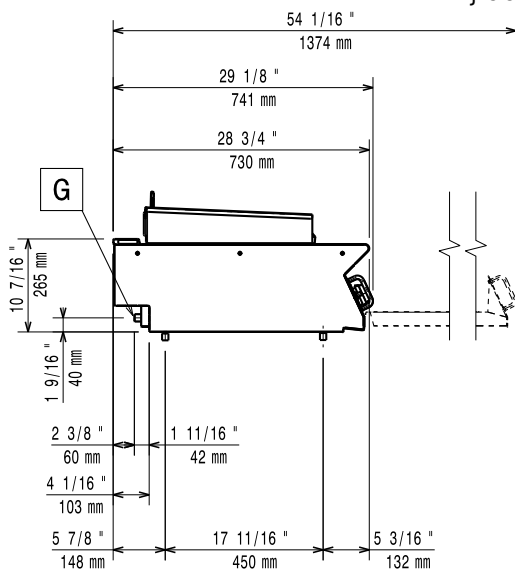

Zij aanzicht

EQ = Equipotentiaal schroef
G = Gas aansluiting