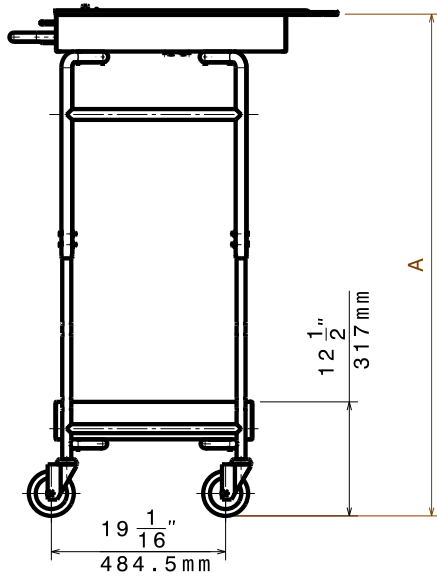

Goedkeuring

Algemene gegevens

Externe afmetingen, lengte 922626 (TRSLRA61011)	485 mm
Externe afmetingen, breedte	913 mm
Externe afmetingen, hoogte	949 mm
Gewicht, netto	39 kg

Front aanzicht

Zij aanzicht

Boven aanzicht