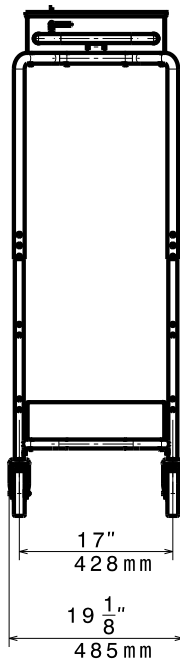

Constructie

- Degelijke uitvoering, vervaardigd van roestvrijstaal 1.4301 (AISI304).
- Opgebouwd uit een buisframe met boven- en onderschap.
- Vergrendeling aan de oven of blastchiller tijdens het beladen of ontladen van de oven of blastchiller.
- Blokkeer inrichting voor het beladingrek tijdens het transport.
- Voorzien van een duwbeugel.
- Verrijdbaar door middel van vier zwenkwielen Ø125 mm, waarvan twee met rem.

Goedkeuring

Algemene gegevens

Externe afmetingen, lengte 922626 (TRSLRA61011)	485 mm
Externe afmetingen, breedte	913 mm
Externe afmetingen, hoogte	949 mm
Gewicht, netto	39 kg

Front aanzicht

Zij aanzicht

Boven aanzicht