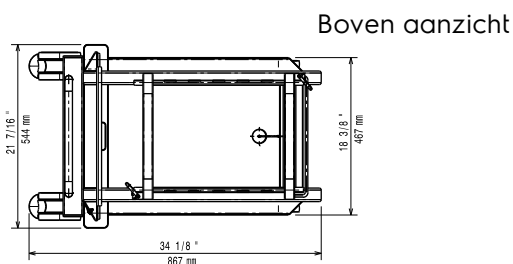

Capaciteit van 15 stuks 1/1-65 GN bakken, 84 mm geleider afstand, voor de SkyLine oven 20x 1/1GN en SkyChill blastchiller-freezer 100-85 kg.

Beladingwagens vervaardigd van roestvrijstaal 1.4301 (AISI304). Opgebouwd uit een frame met U-vormige anti-kantel geleiders. Scharnierbare blokkeer inrichting voor de GN bakken tijdens transport. Lekbak onder de gehele wagen, met afsluitbare afvoer. Voorzien van een afneembare duwbeugel. Verrijdbaar door middel van 4 zwenkwielen Ø125 mm, 2 met rem.

Goedkeuring _____

Capaciteit

1/1-40 Gastronorm	15 containers
1/1-65 Gastronorm	15 containers

Algemene gegevens

Externe afmetingen, lengte	545 mm
Externe afmetingen, breedte	790 mm
Externe afmetingen, hoogte	1700 mm
Geleider afstand	84 mm
Gewicht, netto	47 kg