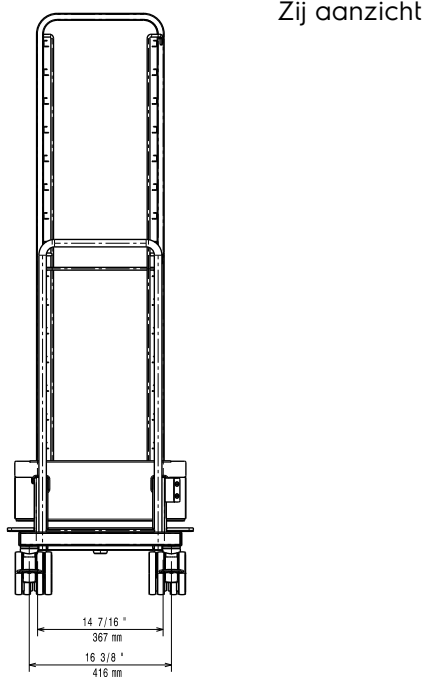

Capaciteit van 15 stuks 1/1-65 GN bakken, 84 mm geleider afstand, voor de SkyLine oven 20x 1/1GN en SkyChill blastchiller-freezer 100-85 kg.

Beladingwagens vervaardigd van roestvrijstaal 1.4301 (AISI304). Opgebouwd uit een frame met U-vormige anti-kantel geleiders. Scharnierbare blokkeer inrichting voor de GN bakken tijdens transport. Lekbak onder de gehele wagen, met afsluitbare afvoer. Voorzien van een afneembare duwbeugel. Verrijdbaar door middel van 4 zwenkwielen Ø125 mm, 2 met rem.

Goedkeuring _____

Capaciteit

1/1-40 Gastronorm	15 containers
1/1-65 Gastronorm	15 containers

Algemene gegevens

Externe afmetingen, lengte	545 mm
Externe afmetingen, breedte	790 mm
Externe afmetingen, hoogte	1700 mm
Geleider afstand	84 mm
Gewicht, netto	47 kg