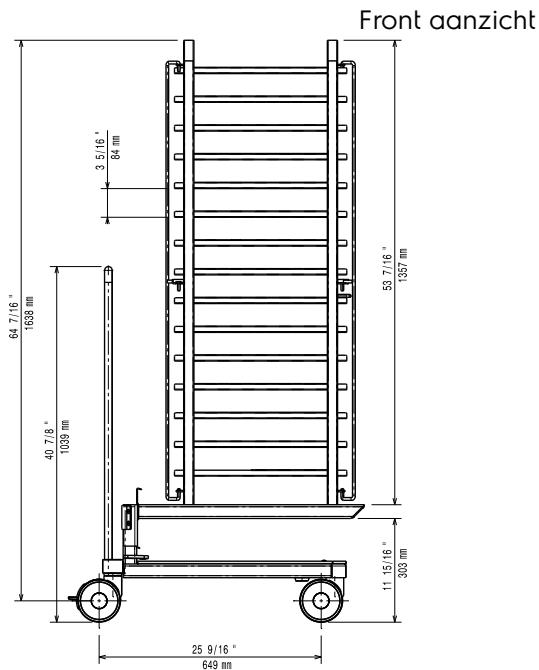

Capaciteit van 15 stuks 1/1-65 GN bakken, 84 mm geleider afstand, voor de SkyLine oven 20x 1/1GN en SkyChill blastchiller-freezer 100-85 kg.

Beladingwagens vervaardigd van roestvrijstaal 1.4301 (AISI304). Opgebouwd uit een frame met U-vormige anti-kantel geleiders. Scharnierbare blokkeer inrichting voor de GN bakken tijdens transport. Lekbak onder de gehele wagen, met afsluitbare afvoer. Voorzien van een afneembare duwbeugel. Verrijdbaar door middel van 4 zwenkwielen Ø125 mm, 2 met rem.

Goedkeuring _____

Capaciteit

1/1-40 Gastronorm	15 containers
1/1-65 Gastronorm	15 containers

Algemene gegevens

Externe afmetingen, lengte	545 mm
Externe afmetingen, breedte	790 mm
Externe afmetingen, hoogte	1700 mm
Geleider afstand	84 mm
Gewicht, netto	47 kg