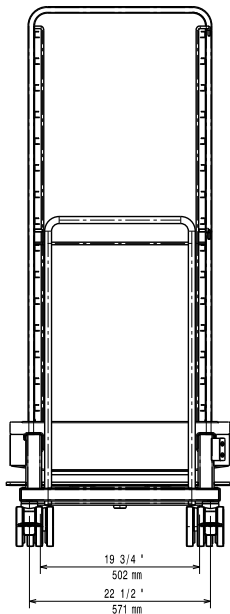

Constructie

- Degelijke uitvoering, vervaardigd van roestvrijstaal 1.4301 (AISI304).
- Opgebouwd uit een frame met U-vormige anti-kantel geleiders.
- Scharnierbare blokkeer inrichting voor de gastronorm bakken tijdens het transport.
- Bodemplaat met lekbak onder de gehele wagen, met afsluitbare afvoer.
- Voorzien van een afneembare duwbeugel.
- Verrijdbaar door middel van vier zwenkwielen Ø125 mm, de twee achterwielen met rem.

Goedkeuring

Front aanzicht

Zij aanzicht

Boven aanzicht

Capaciteit

2/1-40 Gastronorm	15 containers
1/1-40 Gastronorm	30 containers
2/1-65 Gastronorm	15 containers
1/1-65 Gastronorm	30 containers

Algemene gegevens

Externe afmetingen, lengte	716 mm
Externe afmetingen, breedte	926 mm
Externe afmetingen, hoogte	1700 mm
Geleider afstand	84 mm
Gewicht, netto	64 kg

Optionele accessoires

- AANPASSING SET voor SkyLine beladingwagens 20x 1/1GN en 20x 2/1GN in de air-o-steam oven