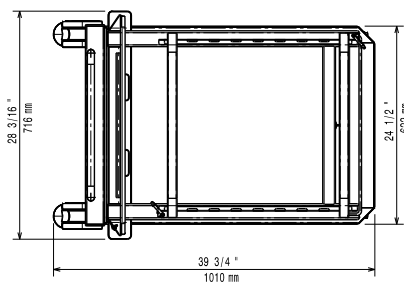

Goedkeuring

Front aanzicht

Zij aanzicht

Boven aanzicht

Capaciteit

2/1-40 Gastronorm	15 containers
1/1-40 Gastronorm	30 containers
2/1-65 Gastronorm	15 containers
1/1-65 Gastronorm	30 containers

Algemene gegevens

Externe afmetingen, lengte	716 mm
Externe afmetingen, breedte	926 mm
Externe afmetingen, hoogte	1700 mm
Geleider afstand	84 mm
Gewicht, netto	64 kg

Optionele accessoires

- AANPASSING SET voor SkyLine beladingwagens 20x 1/1GN en 20x 2/1GN in de air-o-steam oven