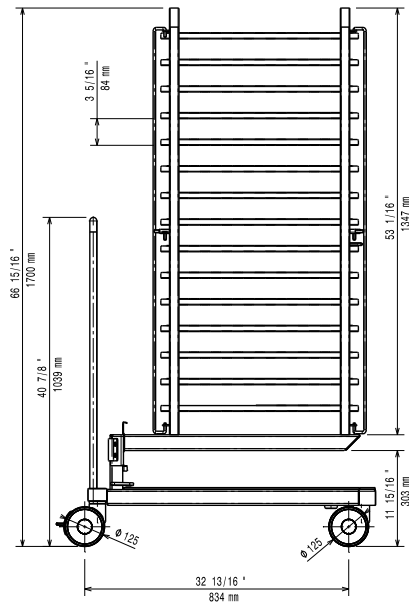

Front aanzicht

Zij aanzicht