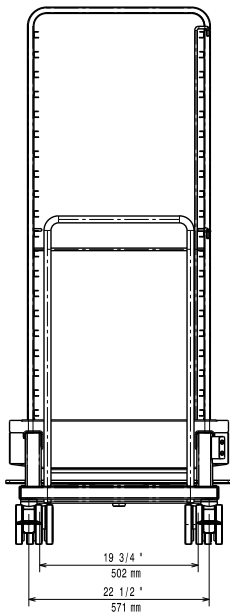

Capaciteit

2/1-40 Gastronorm	20 containers
1/1-40 Gastronorm	40 containers
2/1-65 Gastronorm	10 containers
1/1-65 Gastronorm	20 containers

Algemene gegevens

Externe afmetingen, lengte	716 mm
Externe afmetingen, breedte	926 mm
Externe afmetingen, hoogte	1700 mm
Geleider afstand	63 mm
Gewicht, netto	62 kg

Optionele accessoires

- AANPASSING SET voor SkyLine beladingwagens 20x 1/1GN en 20x 2/1GN in de air-o-steam oven

PNC 922771 ☐