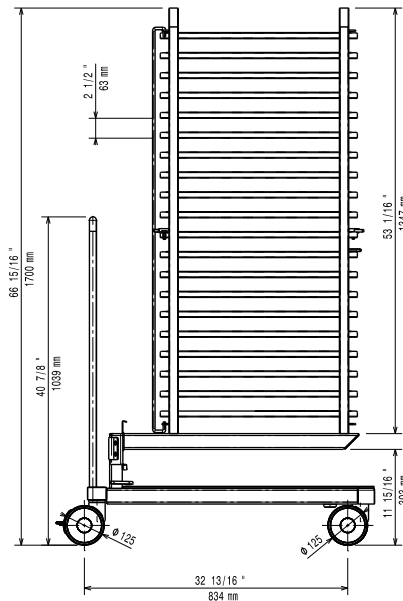

Zij aanzicht

Capaciteit

2/1-40 Gastronorm	20 containers
1/1-40 Gastronorm	40 containers
2/1-65 Gastronorm	10 containers
1/1-65 Gastronorm	20 containers

Algemene gegevens

Externe afmetingen, lengte	716 mm
Externe afmetingen, breedte	926 mm
Externe afmetingen, hoogte	1700 mm
Geleider afstand	63 mm
Gewicht, netto	62 kg

Optionele accessoires

- AANPASSING SET voor SkyLine beladingwagens 20x 1/1GN en 20x 2/1GN in de air-o-steam oven

PNC 922771 ☐

Front aanzicht