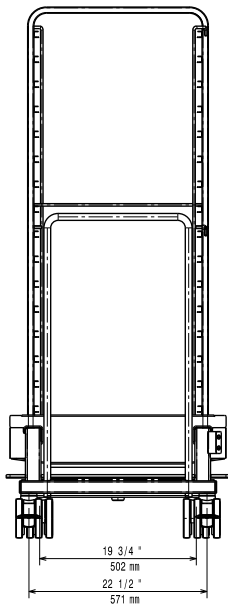

Constructie

- Degelijke uitvoering, vervaardigd van roestvrijstaal 1.4301 (AISI304).
- Opgebouwd uit een frame met U-vormige anti-kantel geleiders.
- Scharnierbare blokkeer inrichting voor de gastronorm bakken tijdens het transport.
- Bodemplaat met lekbak onder de gehele wagen, met afsluitbare afvoer.
- Voorzien van een afneembare duwbeugel.
- Verrijdbaar door middel van vier zwenkwielen Ø125 mm, de twee achterwielen met rem.

Goedkeuring

Front aanzicht

Zij aanzicht

Boven aanzicht

Capaciteit

| | |
|-------------------|---------------|
| 2/1-40 Gastronorm | 16 containers |
| 1/1-40 Gastronorm | 32 containers |
| 2/1-65 Gastronorm | 16 containers |
| 1/1-65 Gastronorm | 32 containers |

Algemene gegevens

| | |
|-----------------------------|---------|
| Externe afmetingen, lengte | 716 mm |
| Externe afmetingen, breedte | 926 mm |
| Externe afmetingen, hoogte | 1700 mm |
| Geleider afstand | 80 mm |
| Gewicht, netto | 60 kg |