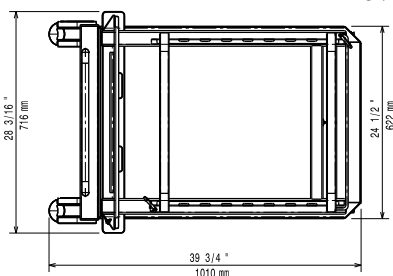

Goedkeuring

Front aanzicht

Zij aanzicht

Boven aanzicht

Capaciteit

| | |
|-------------------|---------------|
| 2/1-40 Gastronorm | 16 containers |
| 1/1-40 Gastronorm | 32 containers |
| 2/1-65 Gastronorm | 16 containers |
| 1/1-65 Gastronorm | 32 containers |

Algemene gegevens

| | |
|-----------------------------|---------|
| Externe afmetingen, lengte | 716 mm |
| Externe afmetingen, breedte | 926 mm |
| Externe afmetingen, hoogte | 1700 mm |
| Geleider afstand | 80 mm |
| Gewicht, netto | 60 kg |