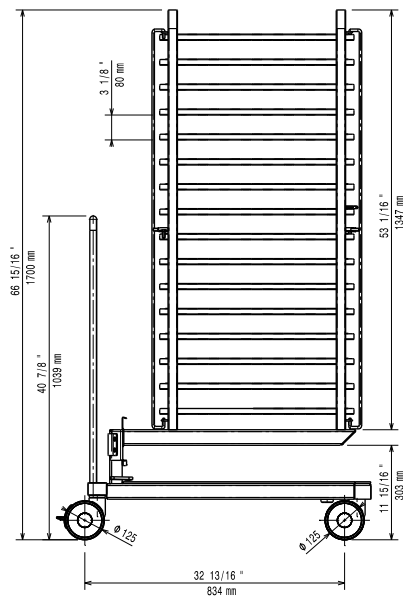

Front aanzicht

Zij aanzicht