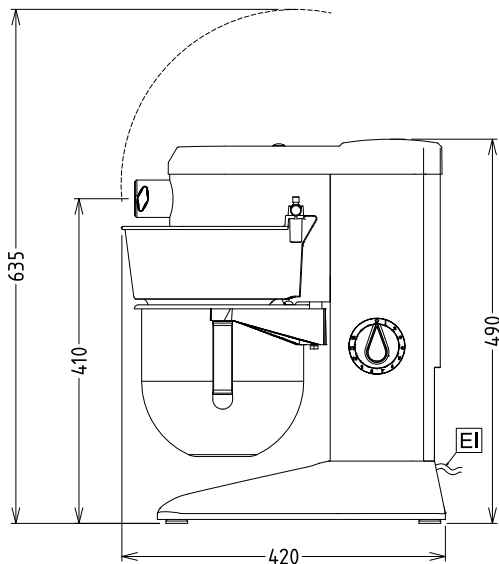

### Uitvoering

- Compacte professionele tafelmodel planeetmenger voor intensief kneden, mengen en kloppen.
- Maximale capaciteit van 1,5 kg (meel, met 60% hydratatie).
- Geleverd met:
  - Roestvrijstalen 5,5 liter mengkom.
  - Roestvrijstalen mengarm, kneedhaak en draadgarde.
  - K-type hulpstukken aansluiting (zonder opzetapparaten).
- De vorm en de afmetingen van de menggereedschappen zijn perfect aangepast aan de mengkom voor een gelijkmatige vermenging, ook bij kleine hoeveelheden.
- Elektronische snelheidsregeling.
- Het demontabele veiligheidsscherm activeert het omhoog en omlaag brengen van de mengkom.
- Veiligheid: de menger stopt automatisch als men de mengkom laat zakken.
- Betrouwbare en ergonomische bedieningsknop voor de snelheid, instelbaar afhankelijk van het menggereedschap en de gewenste vermenging.
- Mengkom detectie, de menger gaat alleen in werking na correcte plaatsing van de mengkom en het veiligheidsscherm.

Front aanzicht

Zij aanzicht

EI = Elektrische aansluiting

Boven aanzicht

#### Algemene gegevens

<b>Externe afmetingen, lengte</b>	266 mm
<b>Externe afmetingen, breedte</b>	416 mm
<b>Externe afmetingen, hoogte</b>	487 mm
<b>Gewicht, netto (kg)</b>	17
<b>Waterdichtheid index</b>	IP23