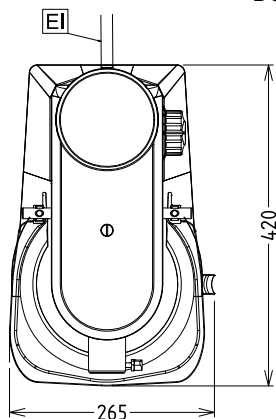

Front aanzicht

Zij aanzicht

EI = Elektrische aansluiting

Boven aanzicht

#### Algemene gegevens

<b>Externe afmetingen, lengte</b>	266 mm
<b>Externe afmetingen, breedte</b>	416 mm
<b>Externe afmetingen, hoogte</b>	487 mm
<b>Gewicht, netto (kg)</b>	17
<b>Waterdichtheid index</b>	IP23