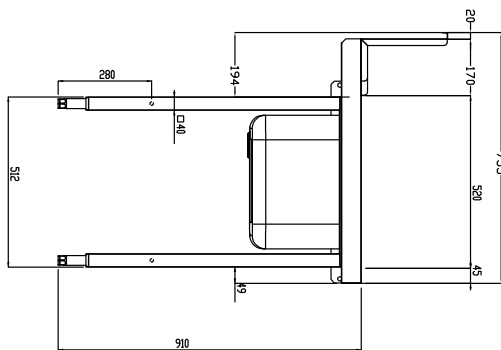

Product Nr.

Aanvoertafel van links naar rechts voor korventransportmachine. 60 mm hoog blad van roestvrijstaal AISI304 met driezijdig een blokprofiel voor korfgeleiding. Één korte zijde voorzien van een vlakke koppelrand voor het monteren van de tafel aan de afwasmachine. Naadloos ingelaste spoelbak 500x400x300 mm, met 2" afvoerplug en een roestvrijstalen overlooppijp. 260 mm hoge spatwand over de volledige tafellengte. Pootstel van roestvrijstalen buis 40x40 mm met roestvrijstalen stelvoeten, hoogteverstelling +50/-50 mm.

Goedkeuring: _____

Uitvoering

- Wordt ongemonteerd geleverd, is eenvoudig zelf te monteren.
- Geschikt voor afwasmachinekorven van 500x500 mm.
- De tafel is voor directe verbinding op de aanvoerszijde van de afwasmachine, met doorvoerrichting van links naar rechts.
- Geschikt voor plaatsing bij de afwasmachine, zonder andere tafels.

Constructie

- Volledige constructie van roestvrijstaal AISI304.
- Roestvrijstalen stelvoeten (instelbaar +50/-50 mm) voor het instellen van de juiste werkhoogte en om ervoor te zorgen dat het lekwater terug de afwasmachine in loopt.
- De spatwand voorkomt water lekkage.
- Diepe anti-drip profielen, volledig gesloten voor veilig spoelen en eenvoudige reiniging.
- Alle oppervlakken zijn glad en gepolijst uitgevoerd.
- De 40x40 mm poten zijn van roestvrijstalen buis AISI304.
- Gekoppeld aan één zijde tegen de afwasmachine en geplaatst op een pootstel aan de andere zijde.
- Als accessoire zijn leverbaar een handdouche, een bodemschap, een filterkorf en een bordenschrapper.

Front aanzicht

Zij aanzicht

D = Afvoer

Boven aanzicht

Water
Afvoer aansluiting
 865405 (BHRPTB11L) 2"

Algemene gegevens
Externe afmetingen, lengte 1200 mm
Externe afmetingen, breedte 755 mm
Externe afmetingen, hoogte 1170 mm
Gewicht, netto 22 kg
Spatwand, hoogte 260 mm
Spoelbak afmetingen (LxBxD) 500x400x300 mm