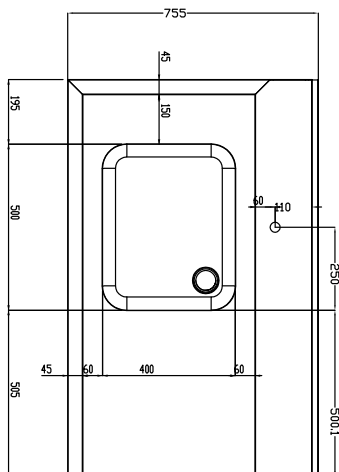

Product Nr.

Aanvoertafel van links naar rechts voor korventransportmachine. 60 mm hoog blad van roestvrijstaal AISI304 met driezijdig een blokprofiel voor korfgeleiding. Één korte zijde voorzien van een vlakke koppelrand voor het monteren van de tafel aan de afwasmachine. Naadloos ingelaste spoelbak 500x400x300 mm, met 2" afvoerplug en een roestvrijstalen overlooppijp. 260 mm hoge spatwand over de volledige tafellengte. Pootstel van roestvrijstalen buis 40x40 mm met roestvrijstalen stelvoeten, hoogteverstelling +50/-50 mm.

Goedkeuring: _____

Uitvoering

- Wordt ongemonteerd geleverd, is eenvoudig zelf te monteren.
- Geschikt voor afwasmachinekorven van 500x500 mm.
- De tafel is voor directe verbinding op de aanvoerszijde van de afwasmachine, met doorvoerrichting van links naar rechts.
- Geschikt voor plaatsing bij de afwasmachine, zonder andere tafels.

Constructie

- Volledige constructie van roestvrijstaal AISI304.
- Roestvrijstalen stelvoeten (instelbaar +50/-50 mm) voor het instellen van de juiste werkhoogte en om ervoor te zorgen dat het lekwater terug de afwasmachine in loopt.
- De spatwand voorkomt water lekkage.
- Diepe anti-drip profielen, volledig gesloten voor veilig spoelen en eenvoudige reiniging.
- Alle oppervlakken zijn glad en gepolijst uitgevoerd.
- De 40x40 mm poten zijn van roestvrijstalen buis AISI304.
- Gekoppeld aan één zijde tegen de afwasmachine en geplaatst op een pootstel aan de andere zijde.
- Als accessoire zijn leverbaar een handdouche, een bodemschap, een filterkorf en een bordenschrapper.

Front aanzicht

Zij aanzicht

D = Afvoer

Boven aanzicht

Water
Afvoer aansluiting
 865405 (BHRPTB11L) 2"

Algemene gegevens
Externe afmetingen, lengte 1200 mm
Externe afmetingen, breedte 755 mm
Externe afmetingen, hoogte 1170 mm
Gewicht, netto 22 kg
Spatwand, hoogte 260 mm
Spoelbak afmetingen (LxBxD) 500x400x300 mm