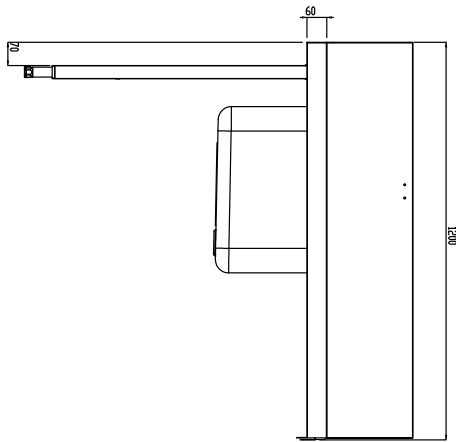

Product Nr.

Aanvoertafel van links naar rechts voor korventransportmachine. 60 mm hoog blad van roestvrijstaal AISI304 met driezijdig een blokprofiel voor korfgeleiding. Één korte zijde voorzien van een vlakke koppelrand voor het monteren van de tafel aan de afwasmachine. Naadloos ingelaste spoelbak 500x400x300 mm, met 2" afvoerplug en een roestvrijstalen overlooppijp. 260 mm hoge spatwand over de volledige tafellengte. Pootstel van roestvrijstalen buis 40x40 mm met roestvrijstalen stelvoeten, hoogteverstelling +50/-50 mm.

Goedkeuring: _____

Uitvoering

- Wordt ongemonteerd geleverd, is eenvoudig zelf te monteren.
- Geschikt voor afwasmachinekorven van 500x500 mm.
- De tafel is voor directe verbinding op de aanvoerszijde van de afwasmachine, met doorvoerrichting van links naar rechts.
- Geschikt voor plaatsing bij de afwasmachine, zonder andere tafels.

Constructie

- Volledige constructie van roestvrijstaal AISI304.
- Roestvrijstalen stelvoeten (instelbaar +50/-50 mm) voor het instellen van de juiste werkhoogte en om ervoor te zorgen dat het lekwater terug de afwasmachine in loopt.
- De spatwand voorkomt water lekkage.
- Diepe anti-drip profielen, volledig gesloten voor veilig spoelen en eenvoudige reiniging.
- Alle oppervlakken zijn glad en gepolijst uitgevoerd.
- De 40x40 mm poten zijn van roestvrijstalen buis AISI304.
- Gekoppeld aan één zijde tegen de afwasmachine en geplaatst op een pootstel aan de andere zijde.
- Als accessoire zijn leverbaar een handdouche, een bodemschap, een filterkorf en een bordenschrapper.

Front aanzicht

Zij aanzicht

D = Afvoer

Boven aanzicht

Water
Afvoer aansluiting
 865405 (BHRPTB11L) 2"

Algemene gegevens
Externe afmetingen, lengte 1200 mm
Externe afmetingen, breedte 755 mm
Externe afmetingen, hoogte 1170 mm
Gewicht, netto 22 kg
Spatwand, hoogte 260 mm
Spoelbak afmetingen (LxBxD) 500x400x300 mm