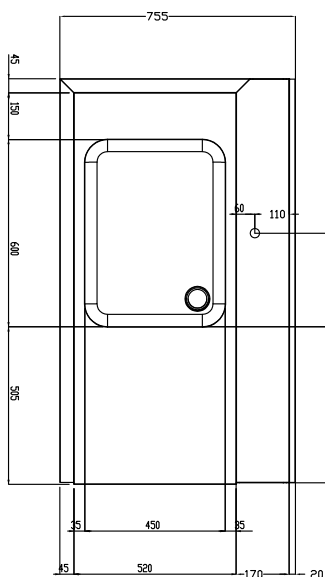

865407 (BHRPT6B1IL)

Aanvoertafel 1300 mm voor
korventransportmachine L>
R, spoelbak, spatwand, 1
pootstel

Omschrijving

Product Nr.

Aanvoertafel van links naar rechts voor korventransportmachine. 60 mm hoog blad van roestvrijstaal AISI304 met driezijdig een blokprofiel voor korfgeleiding. Één korte zijde voorzien van een vlakke koppelrand voor het monteren van de tafel aan de afwasmachine. Naadloos ingelaste spoelbak 600x450x300 mm, met 2" afvoerplug en een roestvrijstalen overlooppijp. 260 mm hoge spatwand over de volledige tafellengte. Pootstel van roestvrijstalen buis 40x40 mm met roestvrijstalen stelvoeten, hoogteverstelling +50/-50 mm.

Goedkeuring: _____

Uitvoering

- Wordt ongemonteerd geleverd, is eenvoudig zelf te monteren.
- Geschikt voor afwasmachinekorven van 500x500 mm.
- Geschikt voor plaatsing bij de afwasmachine, zonder andere tafels.
- De tafel is voor directe verbinding op de aanvoerzijde van de afwasmachine, met doorvoerrichting van links naar rechts.

Constructie

- Volledige constructie van roestvrijstaal AISI304.
- De spatwand voorkomt water lekkage.
- Diepe anti-drip profielen, volledig gesloten voor veilig spoelen en eenvoudige reiniging.
- Alle oppervlakken zijn glad en gepolijst uitgevoerd.
- De 40x40 mm poten zijn van roestvrijstalen buis AISI304.
- Gekoppeld aan één zijde tegen de afwasmachine en geplaatst op een pootstel aan de andere zijde.
- Als accessoire zijn leverbaar een handdouche, een bodenschap, een filterkorf en een bordenschrapper.
- Roestvrijstalen stelvoeten (instelbaar +50/-50 mm) voor het instellen van de juiste werkhoogte en om ervoor te zorgen dat het lekwater terug de afwasmachine in loopt.

Front aanzicht

Zij aanzicht

D = Afvoer

Boven aanzicht

Water

Afvoer aansluiting
 865407 (BHRPT6B11L) 2"

Algemene gegevens

Externe afmetingen, lengte 1300 mm
Externe afmetingen, breedte 755 mm
Externe afmetingen, hoogte 1170 mm
Gewicht, netto 24 kg
Spatwand, hoogte 260 mm
Spoelbak afmetingen (LxBxD) 600x450x300 mm