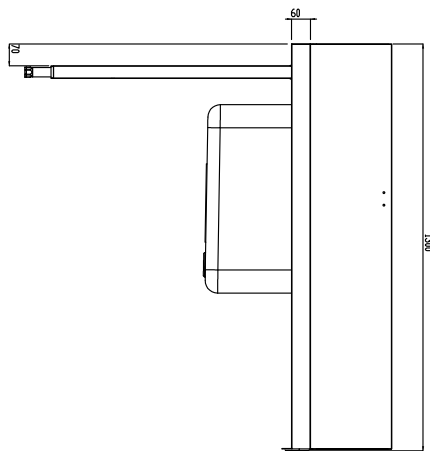

865407 (BHRPT6B1IL)

Aanvoertafel 1300 mm voor
korventransportmachine L>
R, spoelbak, spatwand, 1
pootstel

Omschrijving

Product Nr.

Aanvoertafel van links naar rechts voor korventransportmachine. 60 mm hoog blad van roestvrijstaal AISI304 met driezijdig een blokprofiel voor korfgeleiding. Één korte zijde voorzien van een vlakke koppelrand voor het monteren van de tafel aan de afwasmachine. Naadloos ingelaste spoelbak 600x450x300 mm, met 2" afvoerplug en een roestvrijstalen overlooppijp. 260 mm hoge spatwand over de volledige tafellengte. Pootstel van roestvrijstalen buis 40x40 mm met roestvrijstalen stelvoeten, hoogteverstelling +50/-50 mm.

Goedkeuring: _____

Uitvoering

- Wordt ongemonteerd geleverd, is eenvoudig zelf te monteren.
- Geschikt voor afwasmachinekorven van 500x500 mm.
- Geschikt voor plaatsing bij de afwasmachine, zonder andere tafels.
- De tafel is voor directe verbinding op de aanvoerzijde van de afwasmachine, met doorvoerrichting van links naar rechts.

Constructie

- Volledige constructie van roestvrijstaal AISI304.
- De spatwand voorkomt water lekkage.
- Diepe anti-drip profielen, volledig gesloten voor veilig spoelen en eenvoudige reiniging.
- Alle oppervlakken zijn glad en gepolijst uitgevoerd.
- De 40x40 mm poten zijn van roestvrijstalen buis AISI304.
- Gekoppeld aan één zijde tegen de afwasmachine en geplaatst op een pootstel aan de andere zijde.
- Als accessoire zijn leverbaar een handdouche, een bodenschap, een filterkorf en een bordenschrapper.
- Roestvrijstalen stelvoeten (instelbaar +50/-50 mm) voor het instellen van de juiste werkhoogte en om ervoor te zorgen dat het lekwater terug de afwasmachine in loopt.

Front aanzicht

Zij aanzicht

D = Afvoer

Boven aanzicht

Water

Afvoer aansluiting
 865407 (BHRPT6B11L) 2"

Algemene gegevens

Externe afmetingen, lengte 1300 mm
Externe afmetingen, breedte 755 mm
Externe afmetingen, hoogte 1170 mm
Gewicht, netto 24 kg
Spatwand, hoogte 260 mm
Spoelbak afmetingen (LxBxD) 600x450x300 mm