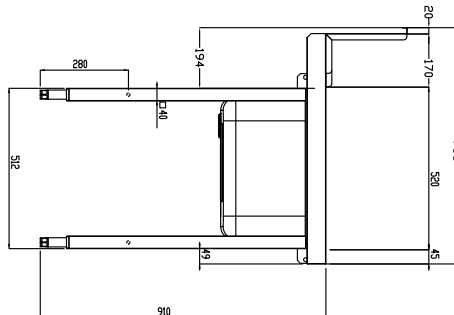

865407 (BHRPT6B1IL)

Aanvoertafel 1300 mm voor
korventransportmachine L>
R, spoelbak, spatwand, 1
pootstel

Omschrijving

Product Nr.

Aanvoertafel van links naar rechts voor korventransportmachine. 60 mm hoog blad van roestvrijstaal AISI304 met driezijdig een blokprofiel voor korfgeleiding. Één korte zijde voorzien van een vlakke koppelrand voor het monteren van de tafel aan de afwasmachine. Naadloos ingelaste spoelbak 600x450x300 mm, met 2" afvoerplug en een roestvrijstalen overlooppijp. 260 mm hoge spatwand over de volledige tafellengte. Pootstel van roestvrijstalen buis 40x40 mm met roestvrijstalen stelvoeten, hoogteverstelling +50/-50 mm.

Goedkeuring: _____

Uitvoering

- Wordt ongemonteerd geleverd, is eenvoudig zelf te monteren.
- Geschikt voor afwasmachinekorven van 500x500 mm.
- Geschikt voor plaatsing bij de afwasmachine, zonder andere tafels.
- De tafel is voor directe verbinding op de aanvoerzijde van de afwasmachine, met doorvoerrichting van links naar rechts.

Constructie

- Volledige constructie van roestvrijstaal AISI304.
- De spatwand voorkomt water lekkage.
- Diepe anti-drip profielen, volledig gesloten voor veilig spoelen en eenvoudige reiniging.
- Alle oppervlakken zijn glad en gepolijst uitgevoerd.
- De 40x40 mm poten zijn van roestvrijstalen buis AISI304.
- Gekoppeld aan één zijde tegen de afwasmachine en geplaatst op een pootstel aan de andere zijde.
- Als accessoire zijn leverbaar een handdouche, een bodenschap, een filterkorf en een bordenschrapper.
- Roestvrijstalen stelvoeten (instelbaar +50/-50 mm) voor het instellen van de juiste werkhoogte en om ervoor te zorgen dat het lekwater terug de afwasmachine in loopt.

Front aanzicht

Zij aanzicht

D = Afvoer

Boven aanzicht

Water

Afvoer aansluiting
 865407 (BHRPT6B11L) 2"

Algemene gegevens

Externe afmetingen, lengte 1300 mm
Externe afmetingen, breedte 755 mm
Externe afmetingen, hoogte 1170 mm
Gewicht, netto 24 kg
Spatwand, hoogte 260 mm
Spoelbak afmetingen (LxBxD) 600x450x300 mm