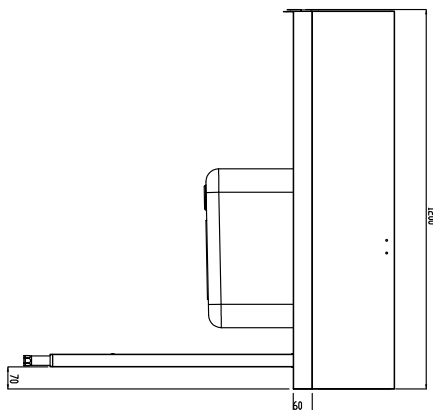

Goedkeuring: _____

Uitvoering

- Wordt ongemonteerd geleverd, is eenvoudig zelf te monteren.
- Geschikt voor afwasmachinekorven van 500x500 mm.
- De tafel is voor directe verbinding op de aanvoerszijde van de afwasmachine, met doorvoerrichting van rechts naar links.
- Geschikt voor plaatsing bij de afwasmachine, zonder andere tafels.

Front aanzicht

Zij aanzicht

D = Afvoer

Boven aanzicht

Water

Afvoer aansluiting
865404 (BHRPTB11R) 2"

Algemene gegevens

Externe afmetingen, lengte 1200 mm
Externe afmetingen, breedte 755 mm
Externe afmetingen, hoogte 1170 mm
Gewicht, netto 22 kg
Spatwand, hoogte 260 mm
Spoelbak afmetingen (LxBxD) 500x400x300 mm