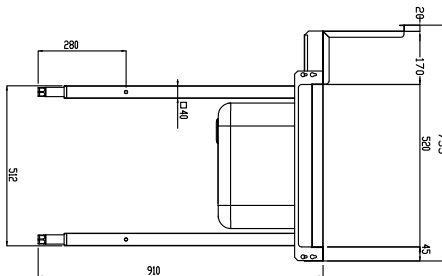

Product Nr.

Aanvoertafel van rechts naar links voor korventransportmachine. 60 mm hoog blad van roestvrijstaal AISI304 met driezijdig een blokprofiel voor korfgeleiding. Één korte zijde voorzien van een vlakke koppelrand voor het monteren van de tafel aan de afwasmachine. Naadloos ingelaste spoelbak 500x400x300 mm, met 2" afvoerplug en een roestvrijstalen overlooppijp. 260 mm hoge spatwand over de volledige tafellengte. Pootstel van roestvrijstalen buis 40x40 mm met roestvrijstalen stelvoeten, hoogteverstelling +50/-50 mm.

Goedkeuring: _____

Uitvoering

- Wordt ongemonteerd geleverd, is eenvoudig zelf te monteren.
- Geschikt voor afwasmachinekorven van 500x500 mm.
- De tafel is voor directe verbinding op de aanvoerszijde van de afwasmachine, met doorvoerrichting van rechts naar links.
- Geschikt voor plaatsing bij de afwasmachine, zonder andere tafels.

Constructie

- Volledige constructie van roestvrijstaal AISI304.
- De spatwand voorkomt water lekkage.
- Diepe anti-drip profielen, volledig gesloten voor veilig spoelen en eenvoudige reiniging.
- Alle oppervlakken zijn glad en gepolijst uitgevoerd.
- De 40x40 mm poten zijn van roestvrijstalen buis AISI304.
- Gekoppeld aan één zijde tegen de afwasmachine en geplaatst op een pootstel aan de andere zijde.
- Als accessoire zijn leverbaar een handdouche, een bodemschap, een filterkorf en een bordenschrapper.
- Roestvrijstalen stelvoeten (instelbaar +50/-50 mm) voor het instellen van de juiste werkhoogte en om ervoor te zorgen dat het lekwater terug de afwasmachine in loopt.

Front aanzicht

Zij aanzicht

D = Afvoer

Boven aanzicht

Water

Afvoer aansluiting
865404 (BHRPTB11R) 2"

Algemene gegevens

Externe afmetingen, lengte 1200 mm
Externe afmetingen, breedte 755 mm
Externe afmetingen, hoogte 1170 mm
Gewicht, netto 22 kg
Spatwand, hoogte 260 mm
Spoelbak afmetingen (LxBxD) 500x400x300 mm