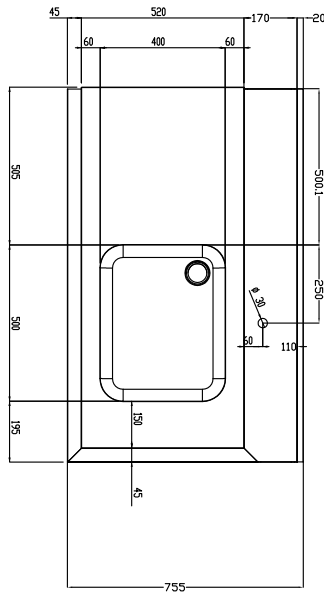

Product Nr.

Aanvoertafel van rechts naar links voor korventransportmachine. 60 mm hoog blad van roestvrijstaal AISI304 met driezijdig een blokprofiel voor korfgeleiding. Één korte zijde voorzien van een vlakke koppelrand voor het monteren van de tafel aan de afwasmachine. Naadloos ingelaste spoelbak 500x400x300 mm, met 2" afvoerplug en een roestvrijstalen overlooppijp. 260 mm hoge spatwand over de volledige tafellengte. Pootstel van roestvrijstalen buis 40x40 mm met roestvrijstalen stelvoeten, hoogteverstelling +50/-50 mm.

Goedkeuring: _____

Uitvoering

- Wordt ongemonteerd geleverd, is eenvoudig zelf te monteren.
- Geschikt voor afwasmachinekorven van 500x500 mm.
- De tafel is voor directe verbinding op de aanvoerszijde van de afwasmachine, met doorvoerrichting van rechts naar links.
- Geschikt voor plaatsing bij de afwasmachine, zonder andere tafels.

Constructie

- Volledige constructie van roestvrijstaal AISI304.
- De spatwand voorkomt water lekkage.
- Diepe anti-drip profielen, volledig gesloten voor veilig spoelen en eenvoudige reiniging.
- Alle oppervlakken zijn glad en gepolijst uitgevoerd.
- De 40x40 mm poten zijn van roestvrijstalen buis AISI304.
- Gekoppeld aan één zijde tegen de afwasmachine en geplaatst op een pootstel aan de andere zijde.
- Als accessoire zijn leverbaar een handdouche, een bodemschap, een filterkorf en een bordenschrapper.
- Roestvrijstalen stelvoeten (instelbaar +50/-50 mm) voor het instellen van de juiste werkhoogte en om ervoor te zorgen dat het lekwater terug de afwasmachine in loopt.

Front aanzicht

Zij aanzicht

D = Afvoer

Boven aanzicht

Water

Afvoer aansluiting
865404 (BHRPTB11R) 2"

Algemene gegevens

Externe afmetingen, lengte 1200 mm
Externe afmetingen, breedte 755 mm
Externe afmetingen, hoogte 1170 mm
Gewicht, netto 22 kg
Spatwand, hoogte 260 mm
Spoelbak afmetingen (LxBxD) 500x400x300 mm