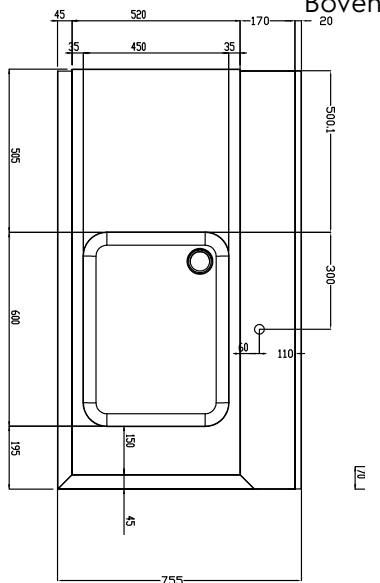

Product Nr.

Aanvoertafel van rechts naar links voor korventransportmachine. 60 mm hoog blad van roestvrijstaal AISI304 met driezijdig een blokprofiel voor korfgeleiding. Één korte zijde voorzien van een vlakke koppelrand voor het monteren van de tafel aan de afwasmachine. Naadloos ingelaste spoelbak 600x450x300 mm, met 2" afvoerplug en een roestvrijstalen overlooppijp. 260 mm hoge spatwand over de volledige tafellengte. Pootstel van roestvrijstalen buis 40x40 mm met roestvrijstalen stelvoeten, hoogteverstelling +50/-50 mm.

Goedkeuring: _____

Uitvoering

- Wordt ongemonteerd geleverd, is eenvoudig zelf te monteren.
- Geschikt voor afwasmachinekorven van 500x500 mm.
- De tafel is voor directe verbinding op de aanvoerszijde van de afwasmachine, met doorvoerrichting van rechts naar links.
- Geschikt voor plaatsing bij de afwasmachine, zonder andere tafels.

Constructie

- Volledige constructie van roestvrijstaal AISI304.
- De spatwand voorkomt water lekkage.
- Diepe anti-drip profielen, volledig gesloten voor veilig spoelen en eenvoudige reiniging.
- Alle oppervlakken zijn glad en gepolijst uitgevoerd.
- De 40x40 mm poten zijn van roestvrijstalen buis AISI304.
- Gekoppeld aan één zijde tegen de afwasmachine en geplaatst op een pootstel aan de andere zijde.
- Als accessoire zijn leverbaar een handdouche, een bodemschap, een filterkorf en een bordenschrapper.
- Roestvrijstalen stelvoeten (instelbaar +50/-50 mm) voor het instellen van de juiste werkhoogte en om ervoor te zorgen dat het lekwater terug de afwasmachine in loopt.

Front aanzicht

Zij aanzicht

D = Afvoer

Boven aanzicht

Water

Afvoer aansluiting
 865406 (BHRPT6B11R) 2"

Algemene gegevens

Externe afmetingen, lengte 1300 mm
 Externe afmetingen, breedte 755 mm
 Externe afmetingen, hoogte 1170 mm
 Gewicht, netto 24 kg
 Spatwand, hoogte 260 mm
 Spoelbak afmetingen (LxBxD) 600x450x300 mm