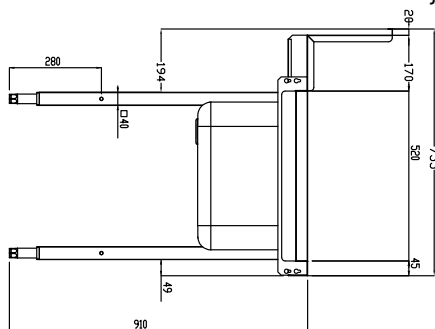

Product Nr.

Aanvoertafel van rechts naar links voor korventransportmachine. 60 mm hoog blad van roestvrijstaal AISI304 met driezijdig een blokprofiel voor korfgeleiding. Één korte zijde voorzien van een vlakke koppelrand voor het monteren van de tafel aan de afwasmachine. Naadloos ingelaste spoelbak 600x450x300 mm, met 2" afvoerplug en een roestvrijstalen overlooppijp. 260 mm hoge spatwand over de volledige tafellengte. Pootstel van roestvrijstalen buis 40x40 mm met roestvrijstalen stelvoeten, hoogteverstelling +50/-50 mm.

Goedkeuring: _____

Uitvoering

- Wordt ongemonteerd geleverd, is eenvoudig zelf te monteren.
- Geschikt voor afwasmachinekorven van 500x500 mm.
- De tafel is voor directe verbinding op de aanvoerszijde van de afwasmachine, met doorvoerrichting van rechts naar links.
- Geschikt voor plaatsing bij de afwasmachine, zonder andere tafels.

Constructie

- Volledige constructie van roestvrijstaal AISI304.
- De spatwand voorkomt water lekkage.
- Diepe anti-drip profielen, volledig gesloten voor veilig spoelen en eenvoudige reiniging.
- Alle oppervlakken zijn glad en gepolijst uitgevoerd.
- De 40x40 mm poten zijn van roestvrijstalen buis AISI304.
- Gekoppeld aan één zijde tegen de afwasmachine en geplaatst op een pootstel aan de andere zijde.
- Als accessoire zijn leverbaar een handdouche, een bodemschap, een filterkorf en een bordenschrapper.
- Roestvrijstalen stelvoeten (instelbaar +50/-50 mm) voor het instellen van de juiste werkhoogte en om ervoor te zorgen dat het lekwater terug de afwasmachine in loopt.

Front aanzicht

Zij aanzicht

D = Afvoer

Boven aanzicht

Water

Afvoer aansluiting
 865406 (BHRPT6B11R) 2"

Algemene gegevens

Externe afmetingen, lengte 1300 mm
 Externe afmetingen, breedte 755 mm
 Externe afmetingen, hoogte 1170 mm
 Gewicht, netto 24 kg
 Spatwand, hoogte 260 mm
 Spoelbak afmetingen (LxBxD) 600x450x300 mm