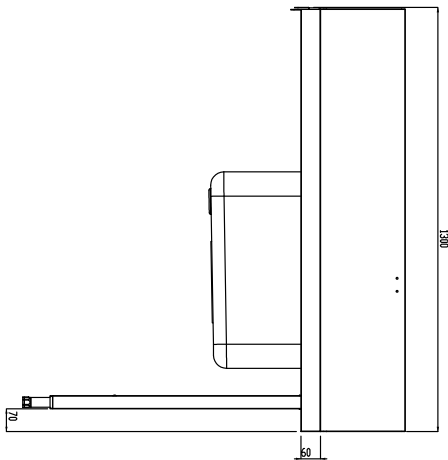

Product Nr.

Aanvoertafel van rechts naar links voor korventransportmachine. 60 mm hoog blad van roestvrijstaal AISI304 met driezijdig een blokprofiel voor korfgeleiding. Één korte zijde voorzien van een vlakke koppelrand voor het monteren van de tafel aan de afwasmachine. Naadloos ingelaste spoelbak 600x450x300 mm, met 2" afvoerplug en een roestvrijstalen overlooppijp. 260 mm hoge spatwand over de volledige tafellengte. Pootstel van roestvrijstalen buis 40x40 mm met roestvrijstalen stelvoeten, hoogteverstelling +50/-50 mm.

Goedkeuring: _____

Uitvoering

- Wordt ongemonteerd geleverd, is eenvoudig zelf te monteren.
- Geschikt voor afwasmachinekorven van 500x500 mm.
- De tafel is voor directe verbinding op de aanvoerszijde van de afwasmachine, met doorvoerrichting van rechts naar links.
- Geschikt voor plaatsing bij de afwasmachine, zonder andere tafels.

Constructie

- Volledige constructie van roestvrijstaal AISI304.
- De spatwand voorkomt water lekkage.
- Diepe anti-drip profielen, volledig gesloten voor veilig spoelen en eenvoudige reiniging.
- Alle oppervlakken zijn glad en gepolijst uitgevoerd.
- De 40x40 mm poten zijn van roestvrijstalen buis AISI304.
- Gekoppeld aan één zijde tegen de afwasmachine en geplaatst op een pootstel aan de andere zijde.
- Als accessoire zijn leverbaar een handdouche, een bodemschap, een filterkorf en een bordenschrapper.
- Roestvrijstalen stelvoeten (instelbaar +50/-50 mm) voor het instellen van de juiste werkhoogte en om ervoor te zorgen dat het lekwater terug de afwasmachine in loopt.

Front aanzicht

Zij aanzicht

D = Afvoer

Boven aanzicht

Water

Afvoer aansluiting
 865406 (BHRPT6B11R) 2"

Algemene gegevens

Externe afmetingen, lengte 1300 mm
 Externe afmetingen, breedte 755 mm
 Externe afmetingen, hoogte 1170 mm
 Gewicht, netto 24 kg
 Spatwand, hoogte 260 mm
 Spoelbak afmetingen (LxBxD) 600x450x300 mm