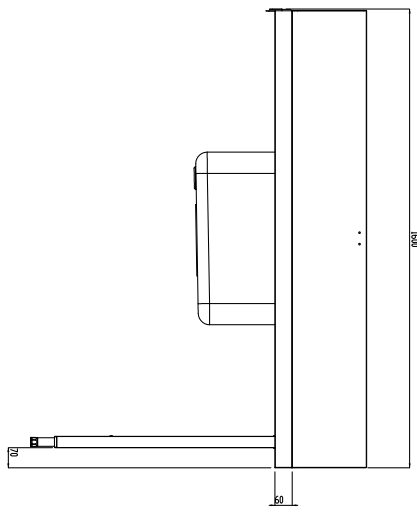

Front aanzicht