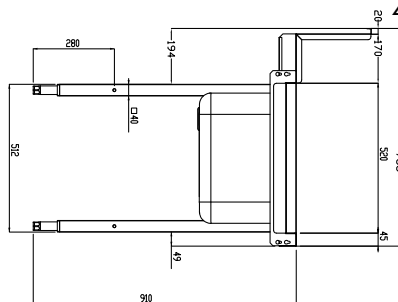

## Uitvoering

- Wordt ongemonteerd geleverd, is eenvoudig zelf te monteren.
- De tafel is voor directe verbinding op de aanvoerszijde van de afwasmachine, met doorvoerrichting van rechts naar links.
- Geschikt voor afwasmachinekorven van 500x500 mm.
- Geschikt voor plaatsing bij de afwasmachine, zonder andere tafels.

## Constructie

- Volledige constructie van roestvrijstaal AISI304.
- De spatwand voorkomt water lekkage.
- Diepe anti-drip profielen, volledig gesloten voor veilig spoelen en eenvoudige reiniging.
- Alle oppervlakken zijn glad en gepolijst uitgevoerd.
- De 40x40 mm poten zijn van roestvrijstalen buis AISI304.
- Roestvrijstalen stelvoeten (instelbaar +50/-50 mm) voor het instellen van de juiste werkhoogte en om ervoor te zorgen dat het lekwater terug de afwasmachine in loopt.
- Gekoppeld aan één zijde tegen de afwasmachine en geplaatst op een pootstel aan de andere zijde.
- Als accessoire zijn leverbaar een handdouche, een bodemschap, een filterkorf en een bordenschrapper.
- Roestvrijstalen stelvoeten (instelbaar +50/-50 mm) voor het instellen van de juiste werkhoogte en om ervoor te zorgen dat het lekwater terug de afwasmachine in loopt.

Front aanzicht

Zij aanzicht

D = Afvoer

Boven aanzicht

### Algemene gegevens

Externe afmetingen, lengte 1600 mm  
 Externe afmetingen, breedte 755 mm  
 Externe afmetingen, hoogte 1170 mm  
 Gewicht, netto 28 kg  
 Spatwand, hoogte 260 mm  
 Spoelbak afmetingen (LxBxD) 600x450x300 mm