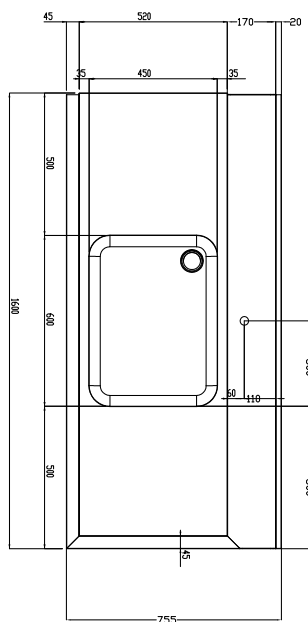

## Uitvoering

- Wordt ongemonteerd geleverd, is eenvoudig zelf te monteren.
- De tafel is voor directe verbinding op de aanvoerszijde van de afwasmachine, met doorvoerrichting van rechts naar links.
- Geschikt voor afwasmachinekorven van 500x500 mm.
- Geschikt voor plaatsing bij de afwasmachine, zonder andere tafels.

Front aanzicht

Zij aanzicht

D = Afvoer

Boven aanzicht

### Water

Afvoer aansluiting  
 865408 (BHRPT6B16R) 2"

### Algemene gegevens

Externe afmetingen, lengte 1600 mm  
 Externe afmetingen, breedte 755 mm  
 Externe afmetingen, hoogte 1170 mm  
 Gewicht, netto 28 kg  
 Spatwand, hoogte 260 mm  
 Spoelbak afmetingen (LxBxD) 600x450x300 mm