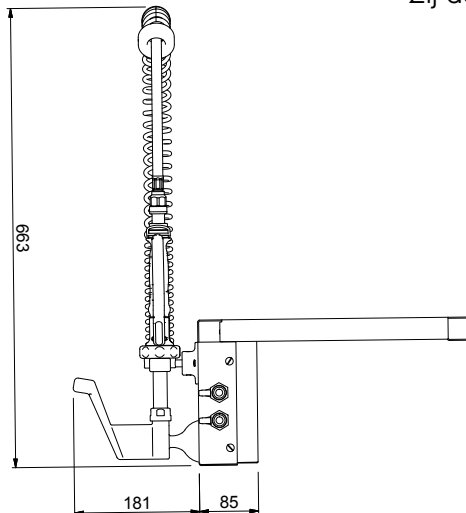

863136 (HSATPROUS)

Handdouche, thermostaat,
tweegats montage aan het
schap van de sorteertafel

Omschrijving

Product Nr. _____

Handdouche met ééngreep bediening, zonder mengkraan. Thermostatische temperatuur regeling. 1/2" koud- en warmwater aansluitingen, maximaal 80°C. Tweegats montage, met console aan het opslagrek van de sorteertafel. Verchroomde uitvoering met korte greep. Handdouche, met montagesteun, roestvrijstalen stijgpip, rubber slang met draagveer, zelfsluitende handdouchekop met geïsoleerde kunststof greep.

Goedkeuring: _____

Uitvoering

- Warmte geïsoleerde en kalkaanslag bestendige thermoplastische componenten.
- De draagveer is vervaardigd van harmonica staal.
- Flexibele slang van EPDM rubber, gecertificeerd voor drinkwater.
- De zelfsluitende handdouchekop is uitgevoerd met interne onderdelen van roestvrijstaal en EPDM rubber, gecertificeerd voor voedsel.
- De kraan is vervaardigd van hardverchroomd brons met een massieve constructie voor professionele toepassing en is bestendig tot een temperatuur van 80°C.
- 1/2" koud en warm water aansluitingen.
- Handdouche steun van roestvrijstaal en fiberglas.
- Stijgbuis van roestvrijstaal.
- Roestvrijstalen console voor montage aan het opslagschap van de sorteertafel.

Front aanzicht

Zij aanzicht

CWI1 = Koud water invoer 1
 HWI = Warm water invoer
 WI = Water invoer

Boven aanzicht

Water

Toevoer waterdruk	
863136 (HSATPROUS)	1-8 bar
Water toevoer leiding, koud/warm	1/2"
Warm water aansluiting	1/2"

Algemene gegevens

Externe afmetingen, lengte	600 mm
Externe afmetingen, breedte	300 mm
Externe afmetingen, hoogte	700 mm
Gewicht, netto	3 kg