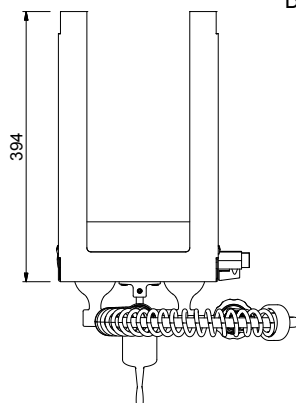

863136 (HSATPROUS)

Handdouche, thermostaat,
tweegats montage aan het
schap van de sorteertafel

Omschrijving

Product Nr. _____

Handdouche met ééngreep bediening, zonder mengkraan. Thermostatische temperatuur regeling. 1/2" koud- en warmwater aansluitingen, maximaal 80°C. Tweegats montage, met console aan het opslagrek van de sorteertafel. Verchroomde uitvoering met korte greep. Handdouche, met montagesteun, roestvrijstalen stijgpip, rubber slang met draagveer, zelfsluitende handdouchekop met geïsoleerde kunststof greep.

Goedkeuring: _____

Uitvoering

- Warmte geïsoleerde en kalkaanslag bestendige thermoplastische componenten.
- De draagveer is vervaardigd van harmonica staal.
- Flexibele slang van EPDM rubber, gecertificeerd voor drinkwater.
- De zelfsluitende handdouchekop is uitgevoerd met interne onderdelen van roestvrijstaal en EPDM rubber, gecertificeerd voor voedsel.
- De kraan is vervaardigd van hardverchroomd brons met een massieve constructie voor professionele toepassing en is bestendig tot een temperatuur van 80°C.
- 1/2" koud en warm water aansluitingen.
- Handdouche steun van roestvrijstaal en fiberglas.
- Stijgbuis van roestvrijstaal.
- Roestvrijstalen console voor montage aan het opslagschap van de sorteertafel.

Front aanzicht

Zij aanzicht

CWI1 = Koud water invoer 1
 HWI = Warm water invoer
 WI = Water invoer

Boven aanzicht

Water

Toevoer waterdruk	
863136 (HSATPROUS)	1-8 bar
Water toevoer leiding, koud/warm	1/2"
Warm water aansluiting	1/2"

Algemene gegevens

Externe afmetingen, lengte	600 mm
Externe afmetingen, breedte	300 mm
Externe afmetingen, hoogte	700 mm
Gewicht, netto	3 kg