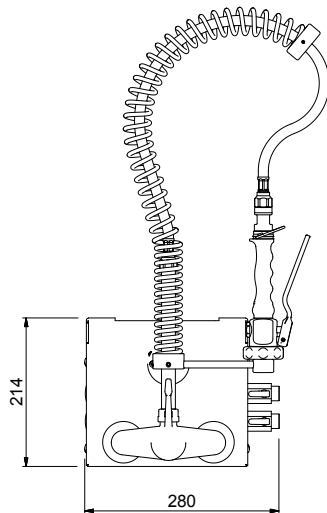

863136 (HSATPROUS)

Handdouche, thermostaat,
tweegats montage aan het
schap van de sorteertafel

Omschrijving

Product Nr. _____

Handdouche met ééngreep bediening, zonder mengkraan. Thermostatische temperatuur regeling. 1/2" koud- en warmwater aansluitingen, maximaal 80°C. Tweegats montage, met console aan het opslagrek van de sorteertafel. Verchroomde uitvoering met korte greep. Handdouche, met montagesteun, roestvrijstalen stijgpip, rubber slang met draagveer, zelfsluitende handdouchekop met geïsoleerde kunststof greep.

Goedkeuring: _____

Uitvoering

- Warmte geïsoleerde en kalkaanslag bestendige thermoplastische componenten.
- De draagveer is vervaardigd van harmonica staal.
- Flexibele slang van EPDM rubber, gecertificeerd voor drinkwater.
- De zelfsluitende handdouchekop is uitgevoerd met interne onderdelen van roestvrijstaal en EPDM rubber, gecertificeerd voor voedsel.
- De kraan is vervaardigd van hardverchroomd brons met een massieve constructie voor professionele toepassing en is bestendig tot een temperatuur van 80°C.
- 1/2" koud en warm water aansluitingen.
- Handdouche steun van roestvrijstaal en fiberglas.
- Stijgbuis van roestvrijstaal.
- Roestvrijstalen console voor montage aan het opslagschap van de sorteertafel.

Front aanzicht

Zij aanzicht

CWI1 = Koud water invoer 1
 HWI = Warm water invoer
 WI = Water invoer

Boven aanzicht

Water

Toevoer waterdruk	
863136 (HSATPROUS)	1-8 bar
Water toevoer leiding, koud/warm	1/2"
Warm water aansluiting	1/2"

Algemene gegevens

Externe afmetingen, lengte	600 mm
Externe afmetingen, breedte	300 mm
Externe afmetingen, hoogte	700 mm
Gewicht, netto	3 kg