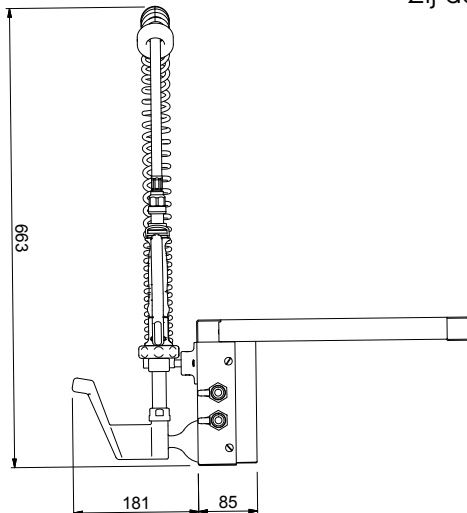

Zij aanzicht

CW11 = Koud water invoer 1
HW1 = Warm water invoer
WI = Water invoer