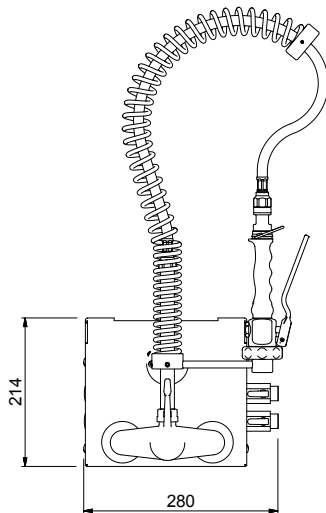

Front aanzicht