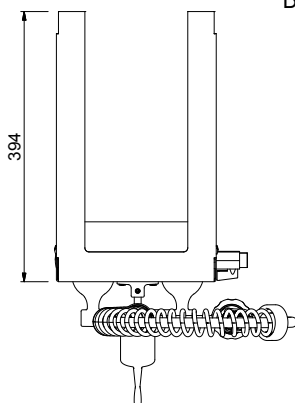

## Uitvoering

- Warmte geïsoleerde en kalkaanslag bestendige thermoplastische componenten.
- De draagveer is vervaardigd van harmonica staal.
- Flexibele slang van EPDM rubber, gecertificeerd voor drinkwater.
- De zelfsluitende handdouchekop is uitgevoerd met interne onderdelen van roestvrijstaal en EPDM rubber, gecertificeerd voor voedsel.
- De kraan is vervaardigd van hardverchroomd brons met een massieve constructie voor professionele toepassing en is bestendig tot een temperatuur van 80°C.
- 1/2" koud en warm water aansluitingen.
- Handdouche steun van roestvrijstaal en fiberglas.
- Stijgbuis van roestvrijstaal.
- Roestvrijstalen console voor montage aan het opslagschap van de sorteertafel.

Front aanzicht

Zij aanzicht

CW11 = Koud water invoer 1  
 HW1 = Warm water invoer  
 WI = Water invoer

Boven aanzicht

## Water

Toevoer waterdruk	
865209 (HSAPRUOS)	1-8 bar
Water toevoer leiding, koud/warm	1/2"
Warm water aansluiting	1/2"

## Algemene gegevens

Externe afmetingen, lengte	200 mm
Externe afmetingen, breedte	600 mm
Externe afmetingen, hoogte	100 mm
Gewicht, netto	10 kg