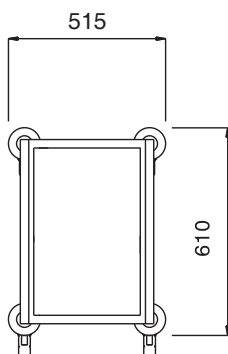

Product Nr.

Geheel open transportwagen met 1 compartiment met 10 paar geleiders voor zowel 1/1 gastronorm (325x530 mm) of euronorm (370x530 mm) dienbladen. Geleiderafstand van 105 mm. Uitgevoerd met een afneembaar bovenblad. Gelast buisframe 25x25 mm van roestvrijstaal AISI304. Afneembaar bovenblad, verdiept uitgevoerd. Dienbladgeleiders vervaardigd van verchroomd stalen draadstangen. 4 zwenkwieien Ø 125 mm, 2 met rem, met 4 stootringen.

Goedkeuring: _____

Uitvoering

- Frame van roestvrijstaal buis 25x25 mm, volledig gelast.
- Het gegalvaniseerd en verchroomd stalen geleiderrek kan omhoog en omlaag geschoven worden om te reinigen.
- Verwijderbaar bovenblad voor flessen, glazen of ander serviesgoed.
- Geschikt voor 10 stuks GN dienbladen of containers, geplaatst in een enkele rij.
- Vier zwenkwieien Ø125 mm, 2 met rem, voorzien van kunststof bumpers en gaffels van verchroomd gegalvaniseerd staal.

Constructie

- Volledig van roestvrijstaal AISI304.

Front aanzicht

Zij aanzicht

Boven aanzicht

Algemene gegevens

Externe afmetingen, lengte 361128 (RTT10)	515 mm
Externe afmetingen, breedte	610 mm
Externe afmetingen, hoogte	1460 mm
Wiel materiaal	Verzinkt
Wiel diameter	Ø 125
Gewicht, netto	25 kg