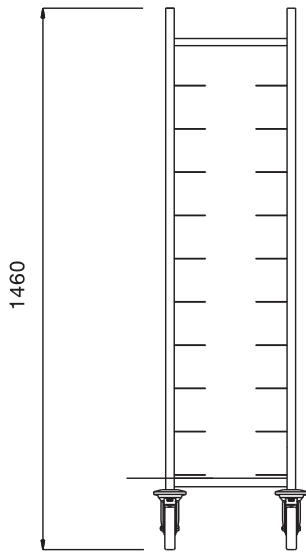

Product Nr.

Geheel open transportwagen met 1 compartiment met 10 paar geleiders voor zowel 1/1 gastronorm (325x530 mm) of euronorm (370x530 mm) dienbladen. Geleiderafstand van 105 mm. Uitgevoerd met een afneembaar bovenblad. Gelast buisframe 25x25 mm van roestvrijstaal AISI304. Afneembaar bovenblad, verdiept uitgevoerd. Dienbladgeleiders vervaardigd van verchroomd stalen draadstangen. 4 zwenkwieien Ø 125 mm, 2 met rem, met 4 stootringen.

Goedkeuring: _____

Uitvoering

- Frame van roestvrijstaal buis 25x25 mm, volledig gelast.
- Het gegalvaniseerd en verchroomd stalen geleiderrek kan omhoog en omlaag geschoven worden om te reinigen.
- Verwijderbaar bovenblad voor flessen, glazen of ander serviesgoed.
- Geschikt voor 10 stuks GN dienbladen of containers, geplaatst in een enkele rij.
- Vier zwenkwieien Ø125 mm, 2 met rem, voorzien van kunststof bumpers en gaffels van verchroomd gegalvaniseerd staal.

Constructie

- Volledig van roestvrijstaal AISI304.

Front aanzicht

Zij aanzicht

Boven aanzicht

Algemene gegevens

Externe afmetingen, lengte 361128 (RTT10)	515 mm
Externe afmetingen, breedte	610 mm
Externe afmetingen, hoogte	1460 mm
Wiel materiaal	Verzinkt
Wiel diameter	Ø 125
Gewicht, netto	25 kg