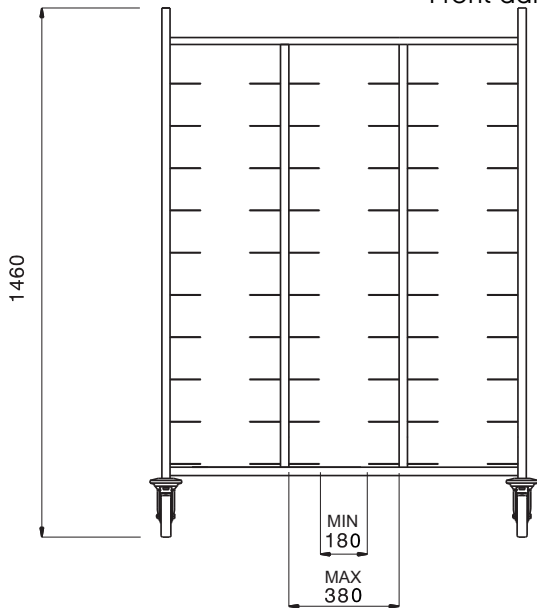

Product Nr.

Geheel open transportwagen met 3 compartimenten met elk 10 paar geleiders voor zowel 1/1 gastronorm (325x530 mm) of euronorm (370x530 mm) dienbladen. Geleiderafstand van 105 mm. Uitgevoerd met een afneembaar bovenblad. Gelast buisframe 25x25 mm van roestvrijstaal AISI304. Afneembaar bovenblad, verdiept uitgevoerd. Dienbladgeleiders vervaardigd van verchroomd stalen draadstangen. 4 zwenkwielen Ø 125 mm, 2 met rem, met 4 stootringen.

Goedkeuring: _____

Uitvoering

- Frame van roestvrijstaal buis 25x25 mm, volledig gelast.
- Het gegalvaniseerd en verchroomd stalen geleiderrek kan omhoog en omlaag geschoven worden om te reinigen.
- Verwijderbaar bovenblad voor flessen, glazen of ander serviesgoed.
- Geschikt voor 30 stuks GN dienbladen of containers, verdeeld over drie rijen.
- Vier zwenkwielen Ø125 mm, 2 met rem, voorzien van kunststof bumpers en gaffels van verchroomd gegalvaniseerd staal.

Constructie

- Volledig van roestvrijstaal AISI304.

Algemene gegevens

Externe afmetingen, lengte 361132 (RTT30)	1355 mm
Externe afmetingen, breedte	610 mm
Externe afmetingen, hoogte	1460 mm
Wiel materiaal	Verzinkt
Wiel diameter	Ø 125
Gewicht, netto	47 kg

Front aanzicht

Zij aanzicht

Boven aanzicht