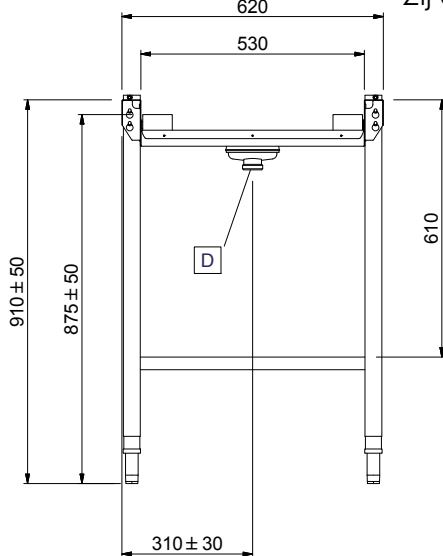

Constructie

- Standaard geleverd met één pootstel.
- De roestvrijstalen stelpoten zijn +50/-50 mm in hoogte verstelbaar, voor de juiste hoogte instelling ten opzichte van de afwasmachine.
- Gelaste solide flensen voor een sterke verbinding van de units.
- Alle oppervlakken zijn glad en gepolijst uitgevoerd.
- De 40x40 mm poten zijn van roestvrijstalen buis AISI304.
- De lebak is van 1,2 mm dik roestvrijstaal AISI304.
- het blad heeft afgeronde hoeken voor makkelijk schoonmaken.
- Het extra leverbare zelfdragende bodemschap maakt een draagframe overbodig.
- Rollenbanen kunnen optioneel voorzien worden van een eindplaat, een eindschakelaar, korven geleiderrekken, een bodemschap of een bodemrooster.
- De schuin aflopende bodem van de rollenbaan maakt een snelle waterafvoer mogelijk.

Front aanzicht

Zij aanzicht

D = Afvoer

Boven aanzicht

Water

Afvoer aansluiting
863140 (HSSRC8) 1"1/2

Algemene gegevens

Externe afmetingen, lengte 800 mm
 Externe afmetingen, breedte 620 mm
 Externe afmetingen, hoogte 910 mm
 Gewicht, netto 12 kg
 Hoogte verstelling 50/50 mm
 Lekbak materiaal Roestvrijstaal AISI304 - EN 1.4301
 Type rollers Kort