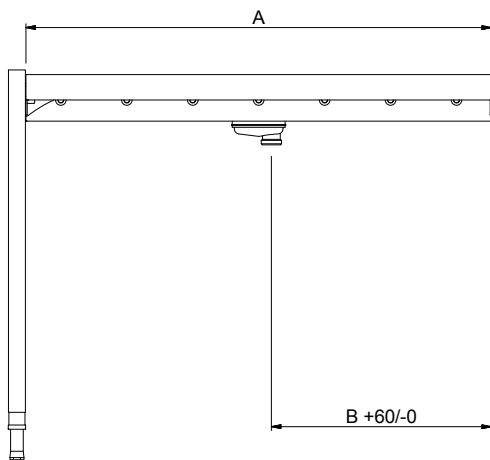

Goedkeuring: _____

Uitvoering

- Toepasbaar bij de toevoerszijde van de afwasmachine en bij de afvoerszijde.
- Zowel te gebruiken als enkele unit of gecombineerd met andere tafels bij de afwasmachine.
- De rollenbaan is toepasbaar voor zowel een korventransportmachine als een korvendoor-schuifmachine. Korventransportmachines kunnen direct tegen de rollenbaan geplaatst worden, bij een korvendoor-schuifmachine is een als accessoire leverbaar tussenstuk noodzakelijk.
- Rollenbanen worden voorgemonteerd geleverd en zijn gemakkelijk te monteren.
- Sleufgaten en koppennen voor een snelle en eenvoudige montage met weinig schroefverbindingen.
- De extra leverbare eindschakelaar is betrouwbaar en eenvoudig reinigbaar.
- Handmatige verplaatsing van de korven over de korte rollen.
- De afvoer aansluiting is 360° draaibaar voor eenvoudige installatie.
- Ontworpen voor het transport van afwasmachine korven van 500x500 mm.
- De rollenbanen met korte rollen zijn leverbaar met een lengte vanaf 400 mm oplopend met 100 mm tot 2600 mm.

Front aanzicht

Zij aanzicht

D = Afvoer

Boven aanzicht

Water

Afvoer aansluiting
863140 (HSSRC8) 1"1/2

Algemene gegevens

Externe afmetingen, lengte 800 mm
 Externe afmetingen, breedte 620 mm
 Externe afmetingen, hoogte 910 mm
 Gewicht, netto 12 kg
 Hoogte verstelling 50/50 mm
 Lekbak materiaal Roestvrijstaal AISI304 - EN 1.4301
 Type rollers Kort