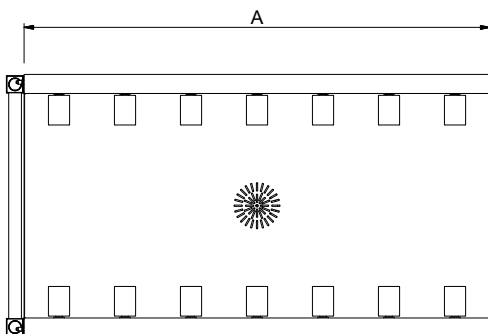

Constructie

- Standaard geleverd met één pootstel.
- De roestvrijstalen stelpoten zijn +50/-50 mm in hoogte verstelbaar, voor de juiste hoogte instelling ten opzichte van de afwasmachine.
- Gelaste solide flensen voor een sterke verbinding van de units.
- Alle oppervlakken zijn glad en gepolijst uitgevoerd.
- De 40x40 mm poten zijn van roestvrijstalen buis AISI304.
- De lebak is van 1,2 mm dik roestvrijstaal AISI304.
- het blad heeft afgeronde hoeken voor makkelijk schoonmaken.
- Het extra leverbare zelfdragende bodemschap maakt een draagframe overbodig.
- Rollenbanen kunnen optioneel voorzien worden van een eindplaat, een eindschakelaar, korven geleiderrekken, een bodemschap of een bodemrooster.
- De schuin aflopende bodem van de rollenbaan maakt een snelle waterafvoer mogelijk.

Front aanzicht

Zij aanzicht

D = Afvoer

Boven aanzicht

Water

Afvoer aansluiting
863140 (HSSRC8) 1"1/2

Algemene gegevens

Externe afmetingen, lengte 800 mm
 Externe afmetingen, breedte 620 mm
 Externe afmetingen, hoogte 910 mm
 Gewicht, netto 12 kg
 Hoogte verstelling 50/50 mm
 Lekbak materiaal Roestvrijstaal AISI304 - EN 1.4301
 Type rollers Kort