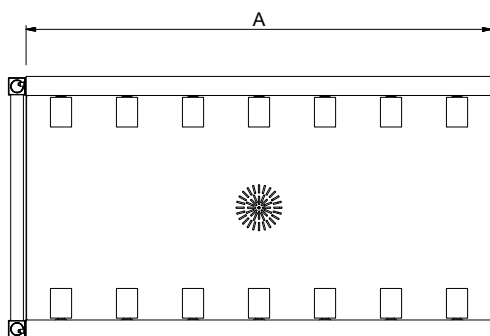

### Constructie

- Standaard geleverd met één pootstel.
- De roestvrijstalen stelpoten zijn +50/-50 mm in hoogte verstelbaar, voor de juiste hoogte instelling ten opzichte van de afwasmachine.
- Gelaste solide flensen voor een sterke verbinding van de units.
- Alle oppervlakken zijn glad en gepolijst uitgevoerd.
- De 40x40 mm poten zijn van roestvrijstalen buis AISI304.
- De lebak is van 1,2 mm dik roestvrijstaal AISI304.
- het blad heeft afgeronde hoeken voor makkelijk schoonmaken.
- Het extra leverbare zelfdragende bodemschap maakt een draagframe overbodig.
- Rollenbanen kunnen optioneel voorzien worden van een eindplaat, een eindschakelaar, korven geleiderrekken, een bodemschap of een bodemrooster.
- De schuin aflopende bodem van de rollenbaan maakt een snelle waterafvoer mogelijk.

Goedkeuring: \_\_\_\_\_

Front aanzicht

Zij aanzicht

D = Afvoer

Boven aanzicht

#### Algemene gegevens

Externe afmetingen, lengte 900 mm  
 Externe afmetingen, breedte 620 mm  
 Externe afmetingen, hoogte 910 mm  
 Gewicht, netto 13 kg  
 Hoogte verstelling 50/50 mm  
 Lekbak materiaal Roestvrijstaal AISI304 - EN 1.4301  
 Type rollers Kort