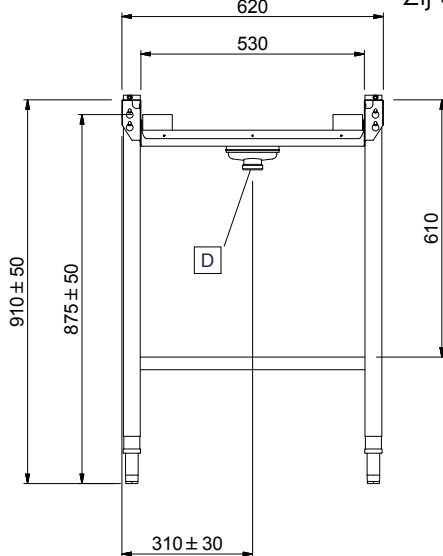

Zij aanzicht

D = Afvoer