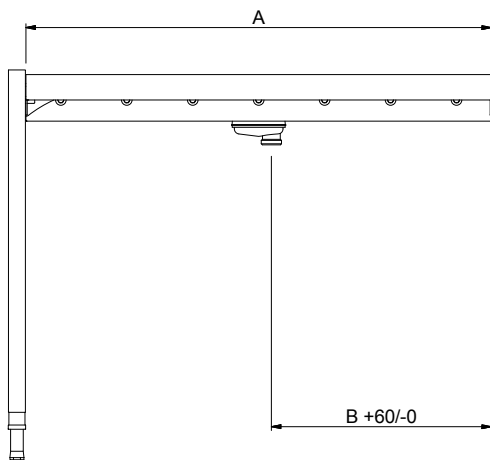

Goedkeuring: _____

Uitvoering

- Toepasbaar bij de toevoerszijde van de afwasmachine en bij de afvoerszijde.
- Zowel te gebruiken als enkele unit of gecombineerd met andere tafels bij de afwasmachine.
- De rollenbaan is toepasbaar voor zowel een korventransportmachine als een korvendoor-schuifmachine. Korventransportmachines kunnen direct tegen de rollenbaan geplaatst worden, bij een korvendoor-schuifmachine is een als accessoire leverbaar tussenstuk noodzakelijk.
- Rollenbanen worden voorgemonteerd geleverd en zijn gemakkelijk te monteren.
- Sleufgaten en koppennen voor een snelle en eenvoudige montage met weinig schroefverbindingen.
- De extra leverbare eindschakelaar is betrouwbaar en eenvoudig reinigbaar.
- Handmatige verplaatsing van de korven over de korte rollen.
- De afvoer aansluiting is 360° draaibaar voor eenvoudige installatie.
- Ontworpen voor het transport van afwasmachine korven van 500x500 mm.
- De rollenbanen met korte rollen zijn leverbaar met een lengte vanaf 400 mm oplopend met 100 mm tot 2600 mm.

Front aanzicht

Zij aanzicht

D = Afvoer

Boven aanzicht

Water

Afvoer aansluiting
863142 (HSSRC10) 1"1/2

Algemene gegevens

Externe afmetingen, lengte 1000 mm
 Externe afmetingen, breedte 620 mm
 Externe afmetingen, hoogte 910 mm
 Gewicht, netto 14 kg
 Hoogte verstelling 50/50 mm
 Lekbak materiaal Roestvrijstaal AISI304 - EN 1.4301
 Type rollers Kort