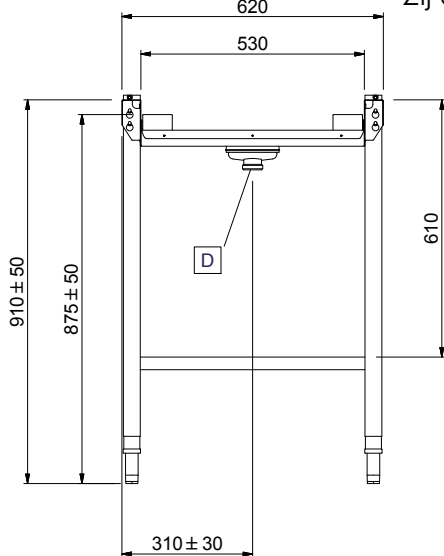

Constructie

- Standaard geleverd met één pootstel.
- De roestvrijstalen stelpoten zijn +50/-50 mm in hoogte verstelbaar, voor de juiste hoogte instelling ten opzichte van de afwasmachine.
- Gelaste solide flensen voor een sterke verbinding van de units.
- Alle oppervlakken zijn glad en gepolijst uitgevoerd.
- De 40x40 mm poten zijn van roestvrijstalen buis AISI304.
- De lebak is van 1,2 mm dik roestvrijstaal AISI304.
- het blad heeft afgeronde hoeken voor makkelijk schoonmaken.
- Het extra leverbare zelfdragende bodemschap maakt een draagframe overbodig.
- Rollenbanen kunnen optioneel voorzien worden van een eindplaat, een eindschakelaar, korven geleiderrekken, een bodemschap of een bodemrooster.
- De schuin aflopende bodem van de rollenbaan maakt een snelle waterafvoer mogelijk.

Front aanzicht

Zij aanzicht

D = Afvoer

Boven aanzicht

Water

Afvoer aansluiting
863142 (HSSRC10) 1"1/2

Algemene gegevens

Externe afmetingen, lengte 1000 mm
 Externe afmetingen, breedte 620 mm
 Externe afmetingen, hoogte 910 mm
 Gewicht, netto 14 kg
 Hoogte verstelling 50/50 mm
 Lekbak materiaal Roestvrijstaal AISI304 - EN 1.4301
 Type rollers Kort