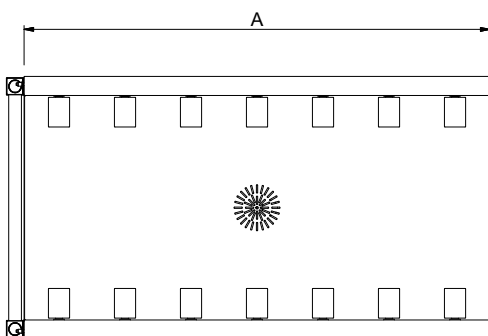

Constructie

- Standaard geleverd met één pootstel.
- De roestvrijstalen stelpoten zijn +50/-50 mm in hoogte verstelbaar, voor de juiste hoogte instelling ten opzichte van de afwasmachine.
- Gelaste solide flensen voor een sterke verbinding van de units.
- Alle oppervlakken zijn glad en gepolijst uitgevoerd.
- De 40x40 mm poten zijn van roestvrijstalen buis AISI304.
- De lebak is van 1,2 mm dik roestvrijstaal AISI304.
- het blad heeft afgeronde hoeken voor makkelijk schoonmaken.
- Het extra leverbare zelfdragende bodemschap maakt een draagframe overbodig.
- Rollenbanen kunnen optioneel voorzien worden van een eindplaat, een eindschakelaar, korven geleiderrekken, een bodemschap of een bodemrooster.
- De schuin aflopende bodem van de rollenbaan maakt een snelle waterafvoer mogelijk.

Front aanzicht

Zij aanzicht

D = Afvoer

Boven aanzicht

Water

Afvoer aansluiting
863142 (HSSRC10) 1"1/2

Algemene gegevens

Externe afmetingen, lengte 1000 mm
 Externe afmetingen, breedte 620 mm
 Externe afmetingen, hoogte 910 mm
 Gewicht, netto 14 kg
 Hoogte verstelling 50/50 mm
 Lekbak materiaal Roestvrijstaal AISI304 - EN 1.4301
 Type rollers Kort