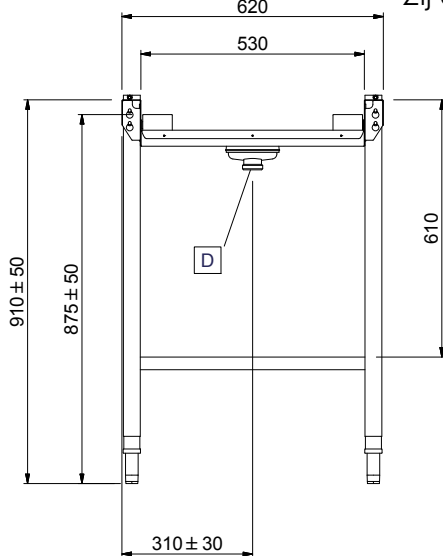

Constructie

- Standaard geleverd met één pootstel.
- De roestvrijstalen stelpoten zijn +50/-50 mm in hoogte verstelbaar, voor de juiste hoogte instelling ten opzichte van de afwasmachine.
- Gelaste solide flensen voor een sterke verbinding van de units.
- Alle oppervlakken zijn glad en gepolijst uitgevoerd.
- De 40x40 mm poten zijn van roestvrijstalen buis AISI304.
- De lebak is van 1,2 mm dik roestvrijstaal AISI304.
- Het extra leverbare zelfdragende bodemschap maakt een draagframe overbodig.
- Rollenbanen kunnen optioneel voorzien worden van een eindplaat, een eindschakelaar, korven geleiderrekken, een bodemschap of een bodemrooster.
- De schuin aflopende bodem van de tafel maakt een snelle waterafvoer mogelijk.

Goedkeuring: _____

Front aanzicht

Zij aanzicht

D = Afvoer

Boven aanzicht

Water

Afvoer aansluiting
 863009 (HSSRC23) 1"1/2

Algemene gegevens

Externe afmetingen, lengte 2300 mm
Externe afmetingen, breedte 620 mm
Externe afmetingen, hoogte 910 mm
Gewicht, netto 27 kg
Hoogte verstelling 50/50 mm
Lekbak materiaal Roestvrijstaal AISI304 - EN 1.4301
Type rollers Kort