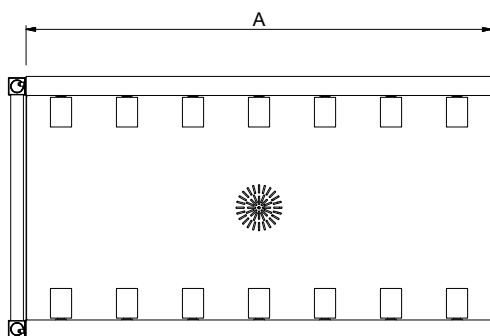

Constructie

- Standaard geleverd met één pootstel.
- De roestvrijstalen stelpoten zijn +50/-50 mm in hoogte verstelbaar, voor de juiste hoogte instelling ten opzichte van de afwasmachine.
- Gelaste solide flensen voor een sterke verbinding van de units.
- Alle oppervlakken zijn glad en gepolijst uitgevoerd.
- De 40x40 mm poten zijn van roestvrijstalen buis AISI304.
- De lebak is van 1,2 mm dik roestvrijstaal AISI304.
- Het extra leverbare zelfdragende bodemschap maakt een draagframe overbodig.
- Rollenbanen kunnen optioneel voorzien worden van een eindplaat, een eindschakelaar, korven geleiderrekken, een bodemschap of een bodemrooster.
- De schuin aflopende bodem van de tafel maakt een snelle waterafvoer mogelijk.

Goedkeuring: _____

Front aanzicht

Zij aanzicht

D = Afvoer

Boven aanzicht

Water

Afvoer aansluiting
 863009 (HSSRC23) 1"1/2

Algemene gegevens

Externe afmetingen, lengte 2300 mm
Externe afmetingen, breedte 620 mm
Externe afmetingen, hoogte 910 mm
Gewicht, netto 27 kg
Hoogte verstelling 50/50 mm
Lekbak materiaal Roestvrijstaal AISI304 - EN 1.4301
Type rollers Kort