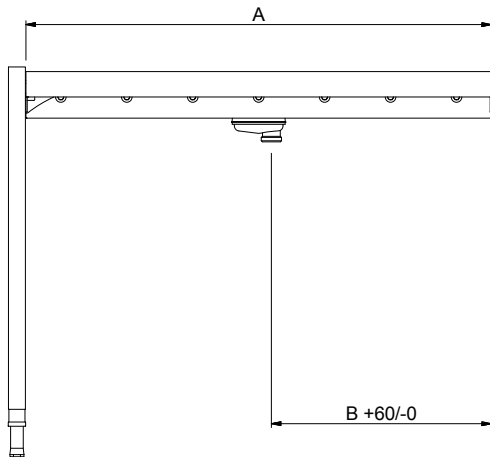

Front aanzicht