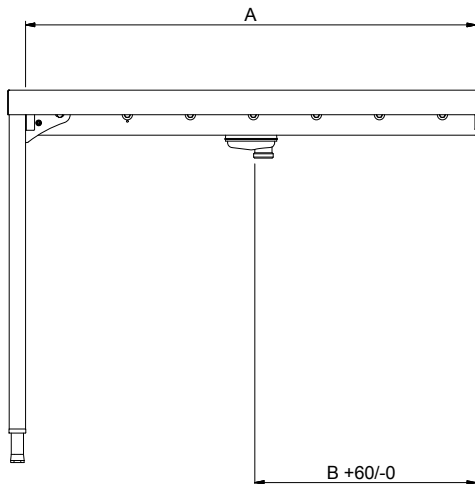

Front aanzicht