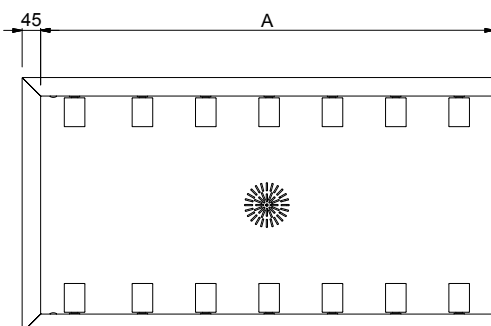

## Constructie

- De roestvrijstaal stelpoten zijn +50/-50 mm in hoogte verstelbaar, voor de juiste hoogte instelling ten opzichte van de afwasmachine.
- Standaard geleverd met een eindplaat en één pootstel.
- Rollenbanen met eindplaat kunnen optioneel voorzien worden van een eindschakelaar, korven geleiderrekken, een bodemschap of een bodemrooster.
- Gelaste solide flensen voor een sterke verbinding van de units.
- Alle oppervlakken zijn glad en gepolijst uitgevoerd.
- De 40x40 mm poten zijn van roestvrijstaal buis AISI304.
- De lebak is van 1,2 mm dik roestvrijstaal AISI304.
- Het extra leverbare zelfdragende bodemschap maakt een draagframe overbodig.
- De schuin aflopende bodem van de tafel maakt een snelle waterafvoer mogelijk.

Goedkeuring: \_\_\_\_\_

Front aanzicht

Zij aanzicht

D = Afvoer

Boven aanzicht

### Algemene gegevens

**Externe afmetingen, lengte** 1945 mm  
**Externe afmetingen, breedte** 620 mm  
**Externe afmetingen, hoogte** 910 mm  
**Gewicht, netto** 24 kg  
**Hoogte verstelling** 50/50 mm  
**Lekbak materiaal** Roestvrijstaal AISI304 - EN 1.4301  
**Type rollers** Kort