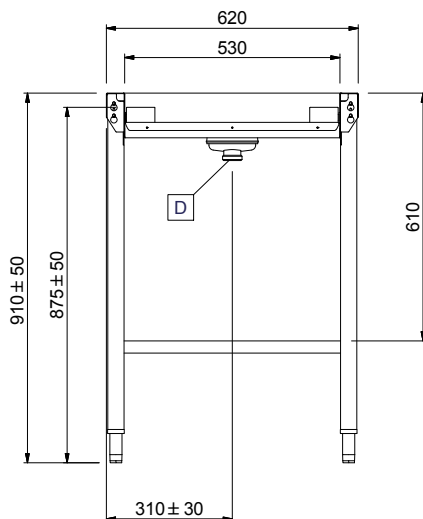

Zij aanzicht

D = Afvoer