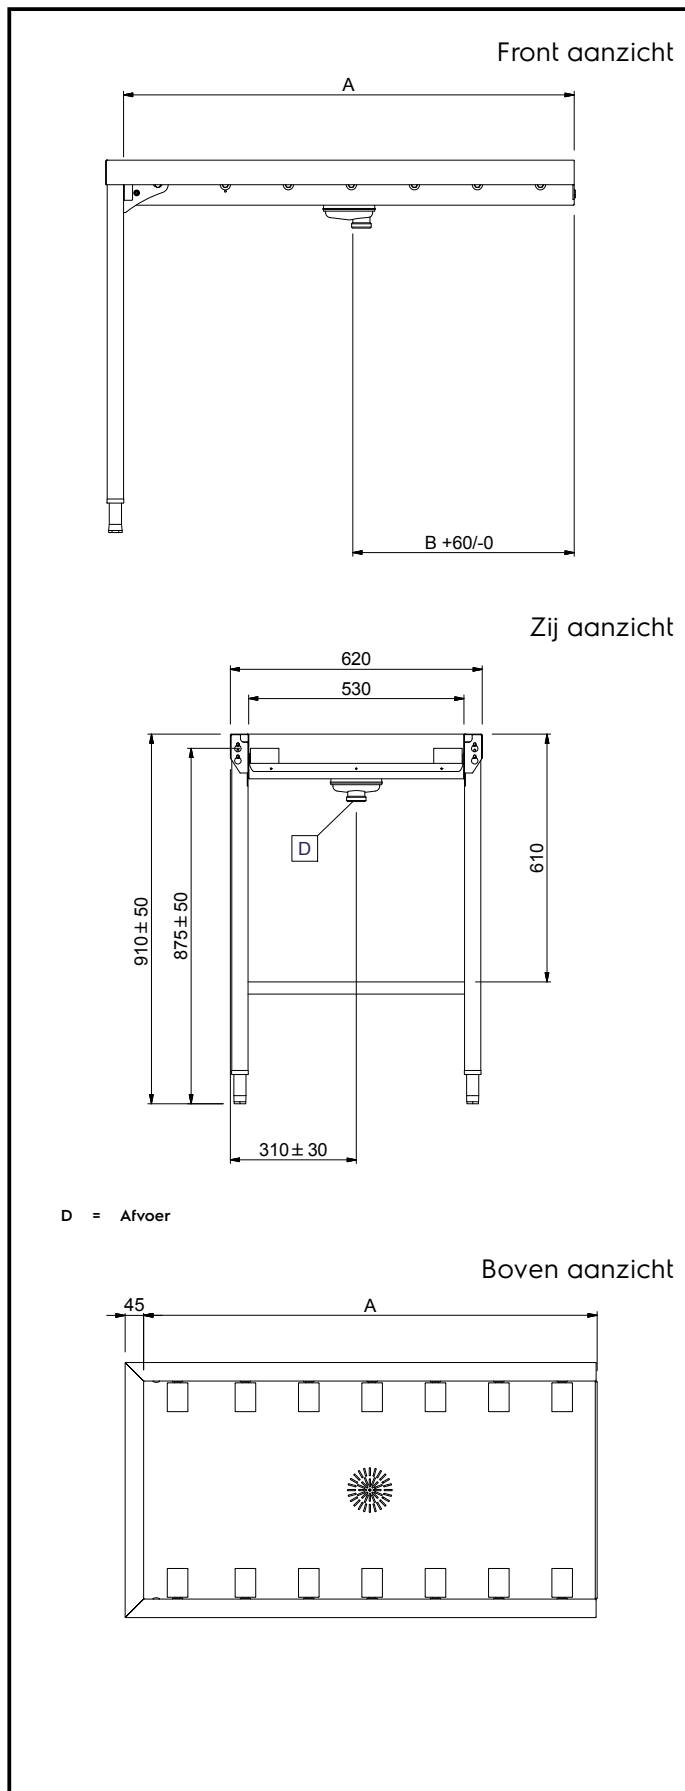

Water

Afvoer aansluiting
863022 (HSSRCEP23) 1"1/2

Algemene gegevens

Externe afmetingen, lengte 2345 mm
Externe afmetingen, breedte 620 mm
Externe afmetingen, hoogte 910 mm
Gewicht, netto 28 kg
Hoogte verstelling 50/50 mm
Lekbak materiaal Roestvrijstaal AISI304 - EN 1.4301
Type rollers Kort

Optionele accessoires

- BODEMSCHAP, vlak blad met 100 mm hoge opstaande rand, voor rollenbaan en koordenband, 1200 mm PNC 863077 ☐
- BODEMSCHAP, vlak blad met 100 mm hoge opstaande rand, voor rollenbaan en koordenband, 1300 mm PNC 863078 ☐
- BODEMSCHAP, vlak blad met 100 mm hoge opstaande rand, voor rollenbaan en koordenband, 1400 mm PNC 863079 ☐
- BODEMSCHAP, vlak blad met 100 mm hoge opstaande rand, voor rollenbaan en koordenband, 1500 mm PNC 863080 ☐
- BODEMSCHAP, vlak blad met 100 mm hoge opstaande rand, voor rollenbaan en koordenband, 1700 mm PNC 863081 ☐
- BODEMSCHAP, vlak blad met 100 mm hoge opstaande rand, voor rollenbaan en koordenband, 1800 mm PNC 863082 ☐
- BODEMSCHAP, vlak blad met 100 mm hoge opstaande rand, voor rollenbaan en koordenband, 1900 mm PNC 863083 ☐
- BODEMSCHAP, vlak blad met 100 mm hoge opstaande rand, voor rollenbaan en koordenband, 2000 mm PNC 863084 ☐
- BODEMSCHAP, vlak blad met 100 mm hoge opstaande rand, voor rollenbaan en koordenband, 2200 mm PNC 863085 ☐
- BODEMSCHAP, vlak blad met 100 mm hoge opstaande rand, voor rollenbaan en koordenband, 2300 mm PNC 863086 ☐
- BODEMROOSTER, bevestigingsframes met uitneembare roosters, voor rollenbaan en koordenband, 1200 mm PNC 863103 ☐
- BODEMROOSTER, bevestigingsframes met uitneembare roosters, voor rollenbaan en koordenband, 1300 mm PNC 863104 ☐
- BODEMROOSTER, bevestigingsframes met uitneembare roosters, voor rollenbaan en koordenband, 1400 mm PNC 863105 ☐
- BODEMROOSTER, bevestigingsframes met uitneembare roosters, voor rollenbaan en koordenband, 1500 mm PNC 863106 ☐
- BODEMROOSTER, bevestigingsframes met uitneembare roosters, voor rollenbaan en koordenband, 1700 mm PNC 863107 ☐