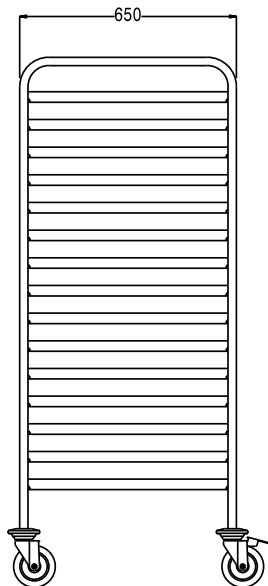

#### Product Nr. \_\_\_\_\_

Regaalwagen met 15 paar geleiders voor Bakkerijnorm (600x400 mm) platen.

Roestvrijstalen buisframe 25x25 mm met gelaste roestvrijstalen geleiders met 83 mm onderlinge hoogte. De geleiders in L-vormige uitvoering met anti doorschuifnokken. 4 zwenkwielen Ø 125 mm, 2 met rem. 4 rubber stootringen.

### Uitvoering

- Frame van roestvrijstalen buis 25 mm, volledig gelast.
- Wordt gemonteerd geleverd.
- Ontworpen voor het transport van 400x600 mm bakkerijnorm platen.

Front aanzicht

Zij aanzicht

Boven aanzicht

### Algemene gegevens

Externe afmetingen, lengte 361000 (CTR15TS)	530 mm
Externe afmetingen, breedte	720 mm
Externe afmetingen, hoogte	1590 mm
Wiel materiaal	Verzinkt
Wiel diameter	Ø 125
Gewicht, netto	20 kg