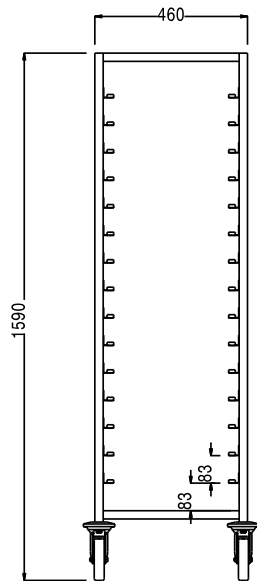

#### Product Nr. \_\_\_\_\_

Regaalwagen met 15 paar geleiders voor Bakkerijnorm (600x400 mm) platen.

Roestvrijstalen buisframe 25x25 mm met gelaste roestvrijstalen geleiders met 83 mm onderlinge hoogte. De geleiders in L-vormige uitvoering met anti doorschuifnokken. 4 zwenkwielen Ø 125 mm, 2 met rem. 4 rubber stootringen.

### Uitvoering

- Frame van roestvrijstalen buis 25 mm, volledig gelast.
- Wordt gemonteerd geleverd.
- Ontworpen voor het transport van 400x600 mm bakkerijnorm platen.

Front aanzicht

Zij aanzicht

Boven aanzicht

### Algemene gegevens

Externe afmetingen, lengte 361000 (CTR15TS)	530 mm
Externe afmetingen, breedte	720 mm
Externe afmetingen, hoogte	1590 mm
Wiel materiaal	Verzinkt
Wiel diameter	Ø 125
Gewicht, netto	20 kg