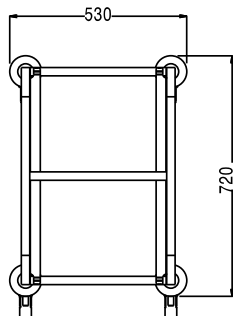

### Uitvoering

- Frame van roestvrijstalen buis 25 mm, volledig gelast.
- Wordt gemonteerd geleverd.
- Ontworpen voor het transport van 400x600 mm bakkerijnorm platen.

Front aanzicht

Zij aanzicht

Boven aanzicht

### Algemene gegevens

Externe afmetingen, lengte 361000 (CTR15TS)	530 mm
Externe afmetingen, breedte	720 mm
Externe afmetingen, hoogte	1590 mm
Wiel materiaal	Verzinkt
Wiel diameter	Ø 125
Gewicht, netto	20 kg