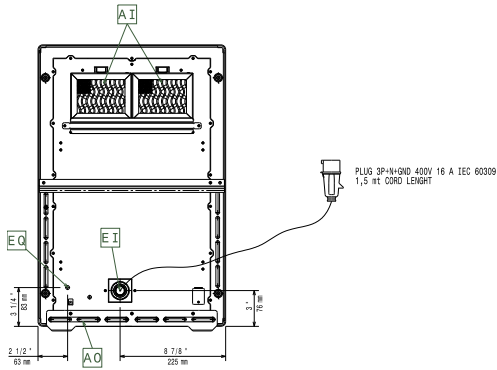

Other

Sähkö

Jännite:

600883 (E1HDDEOMCT) 380-415 V/3 ph/50-60 Hz

Kokonaisteho:

5 kW

Liitäntätyyppi:

IEC/EN 60309-1/2

Avaintieto

Ulkomitat, leveys:

400 mm

Ulkomitat, syvyys:

600 mm

Ulkomitat, korkeus:

152 mm

Nettopaino:

19 kg