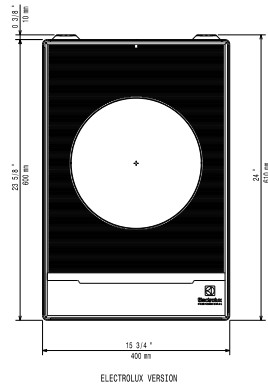

Päältä

ELECTROLUX VERSTON