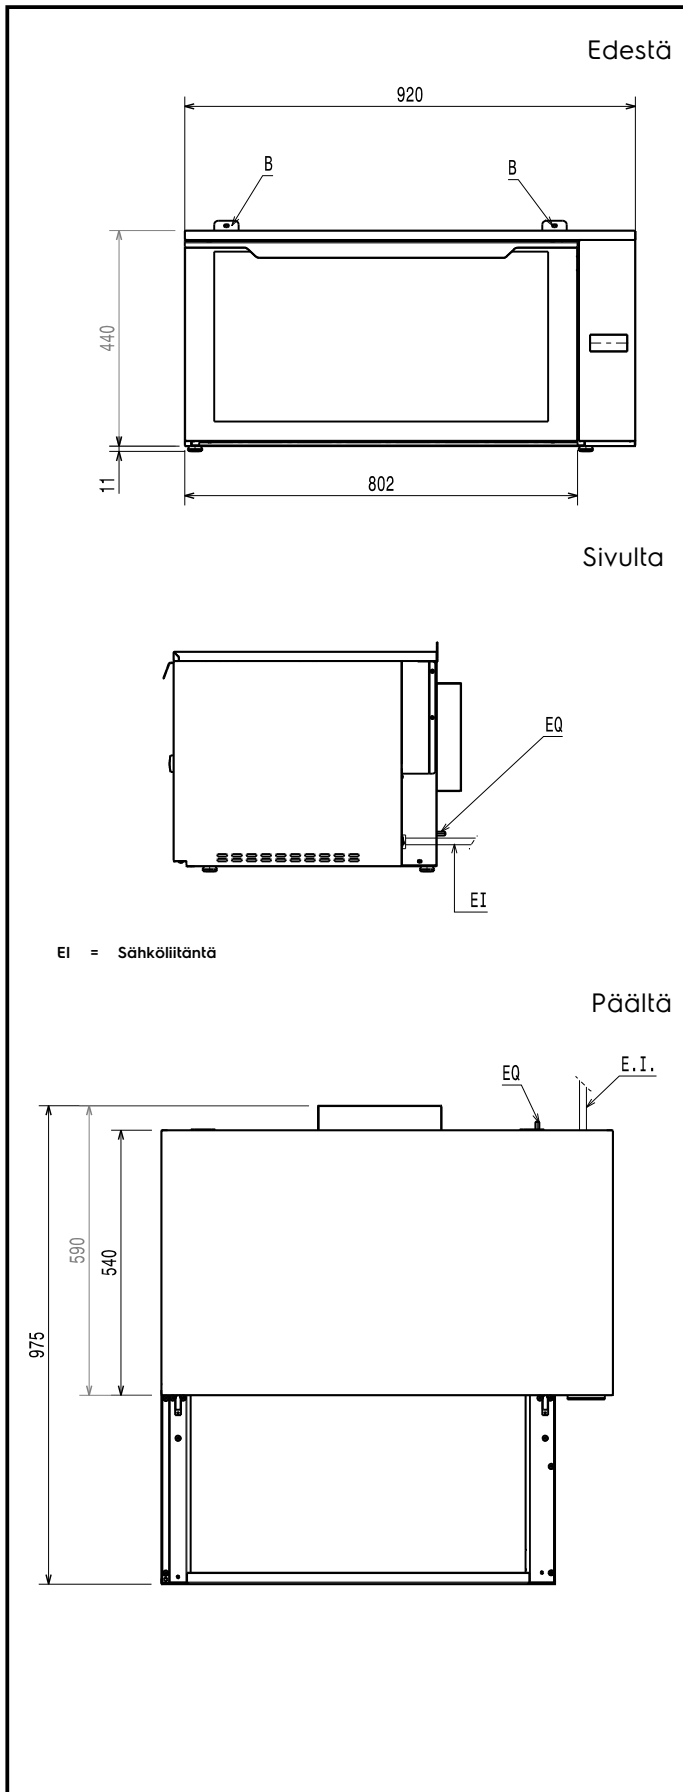

Sähkö

Jännite:	220-240 V/1 ph/50 Hz
Liitäntäteho	0.59 kW
Liitäntätyyppi:	CE-SCHUKO

Avaintieto

Ulkomitat, leveys:	920 mm
Ulkomitat, syvyys:	590 mm
Ulkomitat, korkeus:	450 mm
Nettopaino:	36 kg
Sisämitat, leveys:	725 mm
Sisämitat, syvyys:	420 mm
Sisämitat, korkeus:	335 mm
Suojausluokka, vesi:	IPX3

Vastuullisuus

Äänitaso:	48 dBA