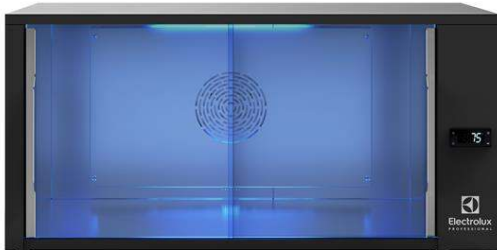

Lämpösäilytys SafeBox Hold - lämpösäilytyskaappi liukuovilla

KAPPALE # _____

MALLI # _____

NIMI # _____

SIS # _____

AIA # _____

240025 (SAFEBOXEU)

SAFEBOX HOLD -
LÄMPÖSÄILYTYSKAAPPI
LIUKUOVILLA, TAKE AWAY

Lyhyt spesifikaatio

Kapp. Nro.

SafeBox Hold -lämpösäilytyskaappi on kehitetty palvelemaan take away -ravintoloitsijoita. Ratkaisu sopii paperikasseille ja pizzalaatikoille, joiden pituus/halkaisija on enintään 33 cm.

SafeBox Hold on varustettu kiertoilmahuoneella, joka säilyttää ruoan alkuperäiset maun. Nopea lämmön palautuminen yhdessä UVC-lampun kanssa tuhoaa tehokkaasti bakteereita.

SafeBox Hold optimoi tilankäytön: kaappeja on mahdollista pinota päällekkäin jopa 3 yksikköä. Kaapin 2 liukuovea takaavat toimintamukavuuden ja vähentävät entisestään tilankäyttöä.

Ominaisuudet

- SafeBox Hold -lämpösäilytyskaappi säilyttää pakatut ateriat tarjoiluvalmiina. Ruoka voidaan toimittaa kuumana ja maukkaana asiakkaille ilman huolta bakteerien lisääntymisestä.
- Kehitetty palvelemaan take-away-ravintoloitsijoita.
- Suunniteltu paperikasseille ja pizzalaatikoille, joiden pituus/halkaisija on enintään 33 cm.
- Varustettu kiertoilmahuoneella, joka säilyttää ruoan alkuperäisen maun.
- Nopea lämmön palautuminen ja kattoon asennettu UVC-lamppu tuottavat bakteereita tehokkaasti tuhoavan vaikutuksen.
- 2 liukuovea takaavat käyttömukavuuden ja vähentävät samalla tilankäyttöä. UVC-lamppu aktivoituu vain, kun ovet ovat kunnolla kiinni (varmistetaan erityisten antureiden avulla). Ovien kahvat sisältävät fotokatalyyttisen pinnoitteen antibakteerisen toiminnan takaamiseksi.
- Yksikkö sopii 600 mm syville tasoille eikä vaadi ylimääräistä tilaa tuuletukseen.
- Lämpötila voidaan säätää yksikön takaosasta ja se vaihtelee välillä 60 - 85 °C.
- Yksiköitä voidaan pinota päällekkäin 3 kpl.
- Pinotut yksiköt voidaan liittää takaosasta helposti toisiinsa 1 johdon ja 1 pistokkeen avulla.