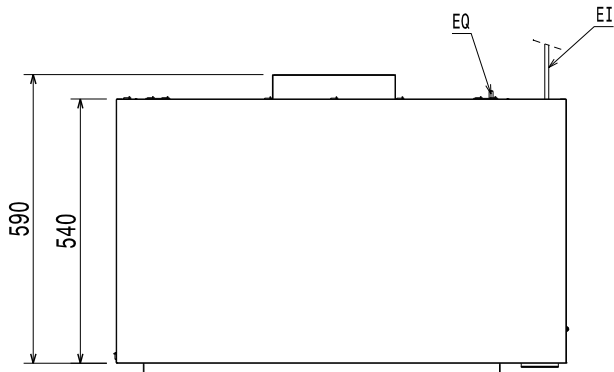

Päältä

Sähkö

Jännite:	220-240 V/1 ph/50 Hz
Liitäntäteho	0.59 kW
Liitäntätyyppi:	CE-SCHUKO

Avaintieto

Ulkomitat, leveys:	920 mm
Ulkomitat, syvyys:	590 mm
Ulkomitat, korkeus:	450 mm
Nettopaino:	36 kg
Sisämitat, leveys:	770 mm
Sisämitat, syvyys:	410 mm
Sisämitat, korkeus:	350 mm
Suojausluokka, vesi:	IPX3

Vastuullisuus

Äänitaso:	48 dBA