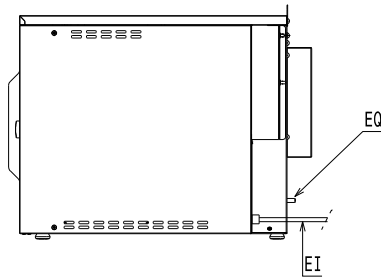

EI = Sähköliitännä