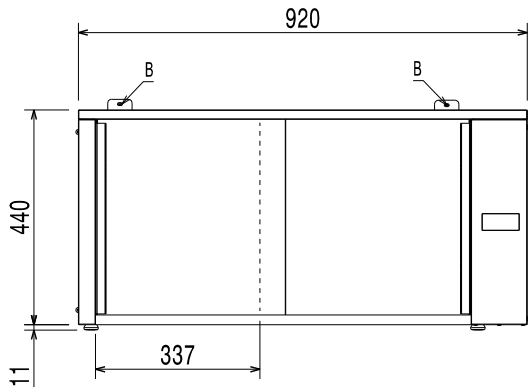

Edestä

Sivulta