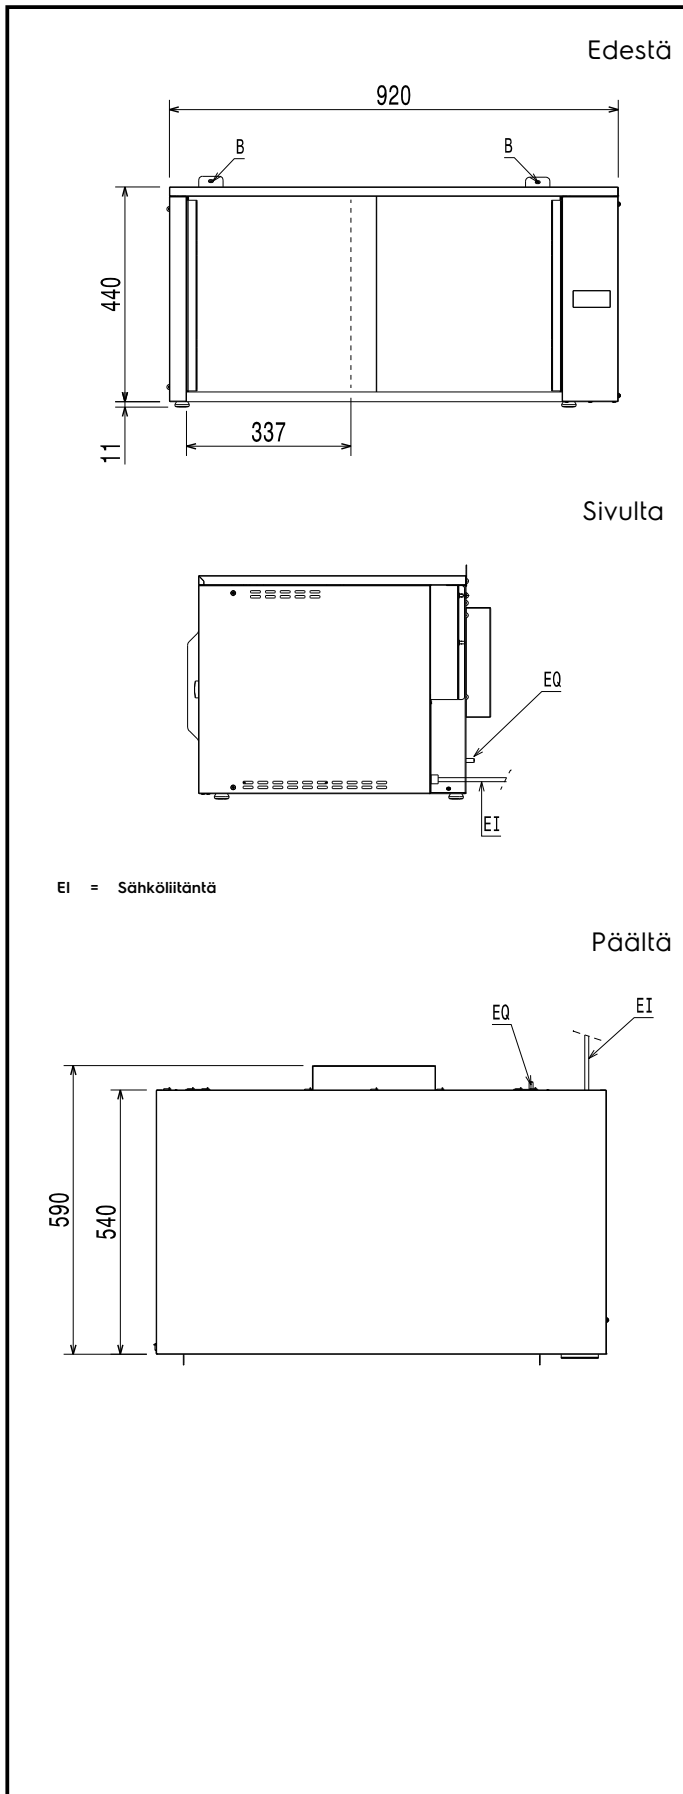

Sähkö

Jännite:

240025 (SAFEBOXEU)

220-240 V/1 ph/50 Hz

Liitäntäteho

0.59 kW

Liitäntätyyppi:

CE-SCHUKO

Avaintieto

Ulkomitat, leveys:

920 mm

Ulkomitat, syvyys:

590 mm

Ulkomitat, korkeus:

450 mm

Nettopaino:

36 kg

Sisämitat, leveys:

770 mm

sisämitat, syvyys:

410 mm

Sisämitat, korkeus:

350 mm

Suojausluokka, vesi:

IPX3

Vastuullisuus

Äänitaso:

48 dBA