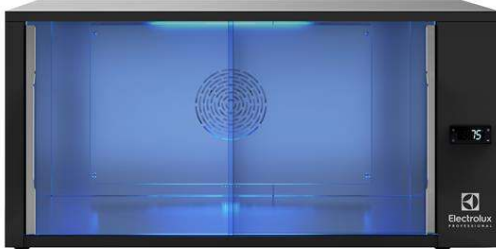

Lämpösäilytys SafeBox Hold - lämpösäilytyskaappi liukuovilla

KAPPALE # _____

MALLI # _____

NIMI # _____

SIS # _____

AIA # _____

240025 (SAFEBOXEU)

SAFEBOX HOLD -
LÄMPÖSÄILYTYSKAAPPI
LIUKUOVILLA, TAKE AWAY

Lyhyt spesifikaatio

Kapp. Nro.

SafeBox Hold -lämpösäilytyskaappi on kehitetty palvelemaan take away -ravintoloitsijoita. Ratkaisu sopii paperikasseille ja pizzalaatikoille, joiden pituus/halkaisija on enintään 33 cm.

SafeBox Hold on varustettu kiertoilmahuoneella, joka säilyttää ruoan alkuperäiset maun. Nopea lämmön palautuminen yhdessä UVC-lampun kanssa tuhoaa tehokkaasti bakteereita.

SafeBox Hold optimoi tilankäytön: kaappeja on mahdollista pinota päällekkäin jopa 3 yksikköä. Kaapin 2 liukuovea takaavat toimintamukavuuden ja vähentävät entisestään tilankäyttöä.

Ominaisuudet

- SafeBox Hold -lämpösäilytyskaappi säilyttää pakatut ateriat tarjoiluvalmiina. Ruoka voidaan toimittaa kuumana ja maukaana asiakkaille ilman huolta bakteerien lisääntymisestä.
- Kehitetty palvelemaan take-away-ravintoloitsijoita.
- Suunniteltu paperikasseille ja pizzalaatikoille, joiden pituus/halkaisija on enintään 33 cm.
- Varustettu kiertoilmahuoneella, joka säilyttää ruoan alkuperäisen maun.
- Nopea lämmön palautuminen ja kattoon asennettu UVC-lamppu tuottavat bakteereita tehokkaasti tuhoavan vaikutuksen.
- 2 liukuovea takaavat käyttömukavuuden ja vähentävät samalla tilankäyttöä. UVC-lamppu aktivoituu vain, kun ovet ovat kunnolla kiinni (varmistetaan erityisten antureiden avulla). Ovien kahvat sisältävät fotokatalyyttisen pinnoitteen antibakteerisen toiminnan takaamiseksi.
- Yksikkö sopii 600 mm syville tasoille eikä vaadi ylimääräistä tilaa tuuletukseen.
- Lämpötila voidaan säätää yksikön takaosasta ja se vaihtelee välillä 60 - 85 °C.
- Yksiköitä voidaan pinota päällekkäin 3 kpl.
- Pinotut yksiköt voidaan liittää takaosasta helposti toisiinsa 1 johdon ja 1 pistokkeen avulla.