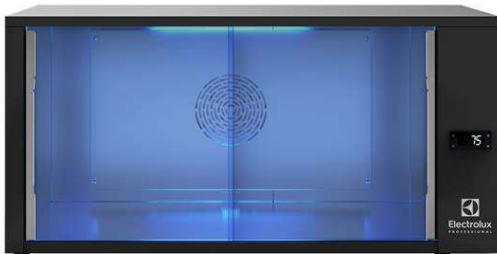

Lämpösäilytys SafeBox Hold - lämpösäilytyskaappi liukuovilla

KAPPALE # _____

MALLI # _____

NIMI # _____

SIS # _____

AIA # _____

240025 (SAFEBOXEU)

SAFEBOX HOLD -
LÄMPÖSÄILYTYSKAAPPI
LIUKUOVILLA, TAKE AWAY

Lyhyt spesifikaatio

Kapp. Nro.

SafeBox Hold -lämpösäilytyskaappi on kehitetty palvelemaan take away -ravintoloitsijoita. Ratkaisu sopii paperikasseille ja pizzalaatikoille, joiden pituus/halkaisija on enintään 33 cm.

SafeBox Hold on varustettu kiertoilmahuoneella, joka säilyttää ruoan alkuperäiset maun. Nopea lämmön palautuminen yhdessä UVC-lampun kanssa tuhoaa tehokkaasti bakteereita.

SafeBox Hold optimoi tilankäytön: kaappeja on mahdollista pinota päällekkäin jopa 3 yksikköä. Kaapin 2 liukuovea takaavat toimintamukavuuden ja vähentävät entisestään tilankäyttöä.

Ominaisuudet

- SafeBox Hold -lämpösäilytyskaappi säilyttää pakatut ateriat tarjoiluvalmiina. Ruoka voidaan toimittaa kuumana ja maukkaana asiakkaille ilman huolta bakteerien lisääntymisestä.
- Kehitetty palvelemaan take-away-ravintoloitsijoita.
- Suunniteltu paperikasseille ja pizzalaatikoille, joiden pituus/halkaisija on enintään 33 cm.
- Varustettu kiertoilmahuoneella, joka säilyttää ruoan alkuperäisen maun.
- Nopea lämmön palautuminen ja kattoon asennettu UVC-lamppu tuottavat bakteereita tehokkaasti tuhoavan vaikutuksen.
- 2 liukuovea takaavat käyttömukavuuden ja vähentävät samalla tilankäyttöä. UVC-lamppu aktivoituu vain, kun ovet ovat kunnolla kiinni (varmistetaan erityisten antureiden avulla). Ovien kahvat sisältävät fotokatalyyttisen pinnoitteen antibakteerisen toiminnan takaamiseksi.
- Yksikkö sopii 600 mm syville tasoille eikä vaadi ylimääräistä tilaa tuuletukseen.
- Lämpötila voidaan säätää yksikön takaosasta ja se vaihtelee välillä 60 - 85 °C.
- Yksiköitä voidaan pinota päällekkäin 3 kpl.
- Pinotut yksiköt voidaan liittää takaosasta helposti toisiinsa 1 johdon ja 1 pistokkeen avulla.