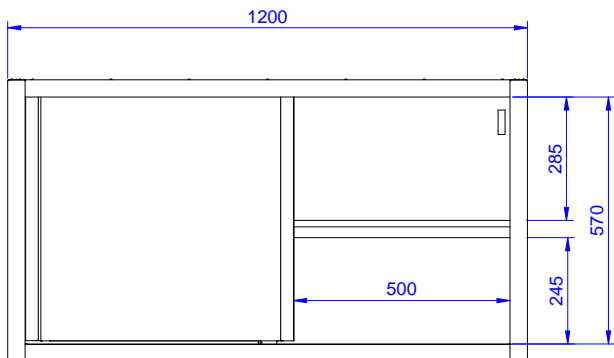

Descrizione

Articolo N° _____

Pensile in acciaio inox. Il pannello posteriore e quello di fondo sono costituiti da un'unica lastra d'acciaio per facilitare la pulizia. Pannelli con bordi arrotondati. Ripiano forato e scolapiatti rimovibile. Due porte scorrevoli. Capacità di carico: 80

Approvazione: _____

Fronte

Lato

Alto

Informazioni chiave

Numero porte:	
133210 (PSS1200LCN)	2
Dimensioni esterne, larghezza:	1200 mm
Dimensioni esterne, profondità:	400 mm
Dimensioni esterne, altezza:	650 mm