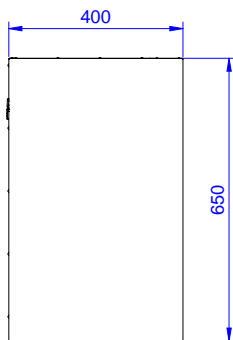

Approvazione: _____

Fronte

Lato

Alto

Informazioni chiave

Numero porte:	
133210 (PSS1200LCN)	2
Dimensioni esterne, larghezza:	1200 mm
Dimensioni esterne, profondità:	400 mm
Dimensioni esterne, altezza:	650 mm