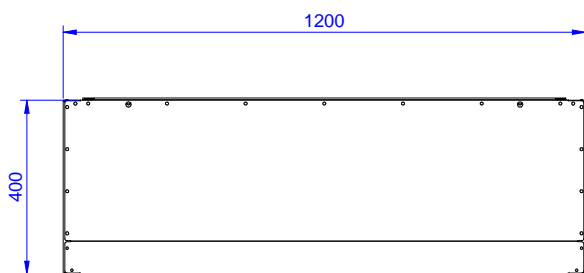

Approvazione: _____

Fronte

Lato

Alto

Informazioni chiave

Numero porte:	
133210 (PSS1200LCN)	2
Dimensioni esterne, larghezza:	1200 mm
Dimensioni esterne, profondità:	400 mm
Dimensioni esterne, altezza:	650 mm