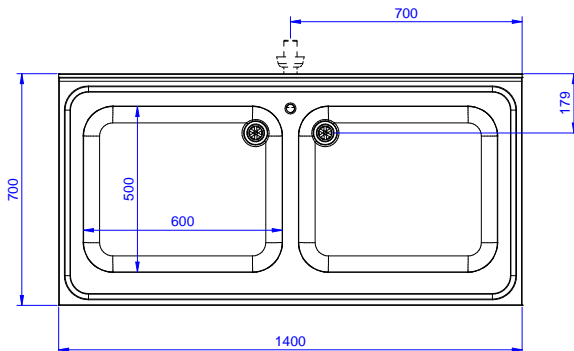

Descrizione

Articolo N° _____

Lavatoio in acciaio inox AISI 304 con piano di lavoro da 50 mm e spessore 10/10. Insonorizzato con piega salvamani sui bordi e dotato di vaso perimetrale ed angoli saldati. Gambe quadre in acciaio inox AISI 304 (40x40 mm) con piedini regolabili in altezza. Alzatina paraspruzzi posteriore con raggiatura 10 mm, altezza 100 mm e spessore 13 mm. Due vasche da 600x500xh320 mm dotate di tubo troppopieno e piletta di scarico da 2".

Fronte

Lato

D = Scarico acqua

Alto

Informazioni chiave

Dimensioni esterne,
larghezza:

132809 (LG1426PN) 1400 mm

Dimensioni esterne,
profondità:

700 mm

Dimensioni esterne, altezza:

1000 mm

Dimensione alzatina, altezza:

100 mm

Dimensione alzatina,
profondità:

13 mm

Dimensione alzatina, raggio:

R=10

Numero di vasche:

2

Dimensione vasca:

600x500xH320

Spessore piano di lavoro:

50 mm

Peso netto: