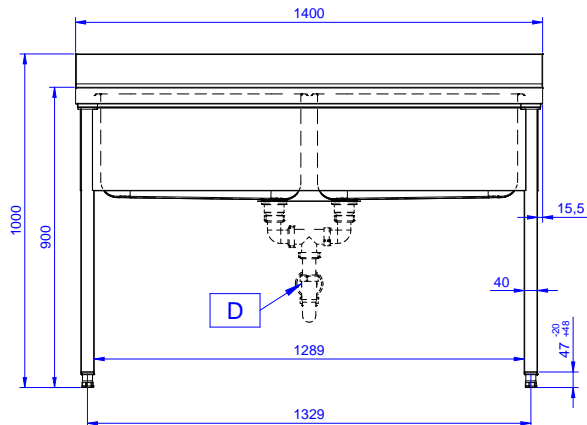

Descrizione

Articolo N° _____

Lavatoio in acciaio inox AISI 304 con piano di lavoro da 50 mm e spessore 10/10. Insonorizzato con piega salvamani sui bordi e dotato di vaso perimetrale ed angoli saldati. Gambe quadre in acciaio inox AISI 304 (40x40 mm) con piedini regolabili in altezza. Alzatina paraspruzzi posteriore con raggiatura 10 mm, altezza 100 mm e spessore 13 mm. Due vasche da 600x500xh320 mm dotate di tubo troppopieno e piletta di scarico da 2".

Approvazione: _____

Costruzione

- Piano di lavoro in acciaio 10/10 AISI 304 di 50 mm di spessore con piega salvamani sui bordi.
- Gambe in acciaio inox AISI 304 a sezione quadra e 40 mm regolabili in altezza.
- Progettato per permette di posizionare le gambe ed il piano con vasca ad incastro e fissare il rubinetto attraverso un accesso agevolato nella parte posteriore.
- Alzatina di 100 mm con angolo arrotondato di 10 mm e 13 mm di profondità, progettata per essere usata contro la parete.
- Fornito disassemblato.
- Sono disponibili diversi tipi di rubinetti per soddisfare ogni esigenza.

Fronte

Lato

D = Scarico acqua

Alto

Informazioni chiave

Dimensioni esterne,
larghezza:

132809 (LG1426PN) 1400 mm

Dimensioni esterne,
profondità:

700 mm

Dimensioni esterne, altezza:

1000 mm

Dimensione alzatina, altezza:

100 mm

Dimensione alzatina,
profondità:

13 mm

Dimensione alzatina, raggio: