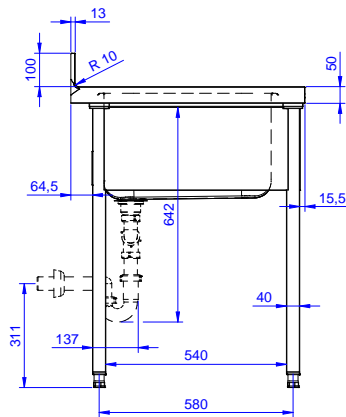

Descrizione

Articolo N° _____

Lavatoio in acciaio inox AISI 304 con piano di lavoro da 50 mm e spessore 10/10. Insonorizzato con piega salvamani sui bordi e dotato di vaso perimetrale ed angoli saldati. Gambe quadre in acciaio inox AISI 304 (40x40 mm) con piedini regolabili in altezza. Alzatina paraspruzzi posteriore con raggiatura 10 mm, altezza 100 mm e spessore 13 mm. Due vasche da 600x500xh320 mm dotate di tubo troppopieno e piletta di scarico da 2".

Approvazione: _____

Costruzione

- Piano di lavoro in acciaio 10/10 AISI 304 di 50 mm di spessore con piega salvamani sui bordi.
- Gambe in acciaio inox AISI 304 a sezione quadra e 40 mm regolabili in altezza.
- Progettato per permette di posizionare le gambe ed il piano con vasca ad incastro e fissare il rubinetto attraverso un accesso agevolato nella parte posteriore.
- Alzatina di 100 mm con angolo arrotondato di 10 mm e 13 mm di profondità, progettata per essere usata contro la parete.
- Fornito disassemblato.
- Sono disponibili diversi tipi di rubinetti per soddisfare ogni esigenza.

Fronte

Lato

D = Scarico acqua

Alto

Informazioni chiave

Dimensioni esterne,
larghezza:

132809 (LG1426PN) 1400 mm

Dimensioni esterne,
profondità:

700 mm

Dimensioni esterne, altezza:

1000 mm

Dimensione alzatina, altezza:

100 mm

Dimensione alzatina,
profondità:

13 mm

Dimensione alzatina, raggio: