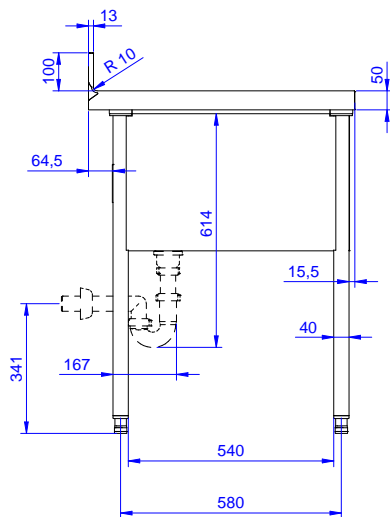

Descrizione

Articolo N° _____

Lavatoio pentole in acciaio inox AISI 304 con piano di lavoro da 50 mm e spessore 10/10. Insonorizzato con piega salvamani sui bordi e dotato di involucro perimetrale ed angoli saldati. Gambe quadre in acciaio inox AISI 304 (40x40 mm) con piedini regolabili in altezza. Alzatina paraspruzzi posteriore con raggiatura 10 mm, altezza 100 mm e spessore 13 mm. Una vasca da 960x510x340 mm dotata di tubo troppopieno, filtro e piletta di scarico da 2".

Approvazione: _____

Fronte

Lato

D = Scarico acqua

Alto

Informazioni chiave

 Dimensioni esterne,
 larghezza:

132814 (VLP1201SPN) 1200 mm

 Dimensioni esterne,
 profondità:

700 mm

Dimensioni esterne, altezza:

1000 mm

Dimensione alzatina, altezza:

100 mm

 Dimensione alzatina,
 profondità:

13 mm

Dimensione alzatina, raggio:

R=10

Numero di vasche:

1

Dimensione vasca:

960x500xH350

Spessore piano di lavoro:

50 mm