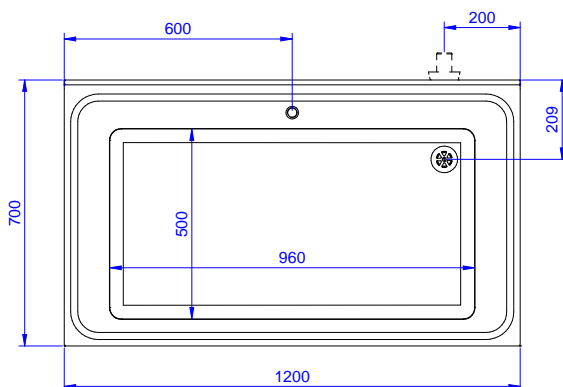

Descrizione

Articolo N° _____

Lavatoio pentole in acciaio inox AISI 304 con piano di lavoro da 50 mm e spessore 10/10. Insonorizzato con piega salvamani sui bordi e dotato di involucro perimetrale ed angoli saldati. Gambe quadre in acciaio inox AISI 304 (40x40 mm) con piedini regolabili in altezza. Alzatina paraspruzzi posteriore con raggiatura 10 mm, altezza 100 mm e spessore 13 mm. Una vasca da 960x510x340 mm dotata di tubo troppopieno, filtro e piletta di scarico da 2".

Approvazione: _____

Fronte

Lato

D = Scarico acqua

Alto

Informazioni chiave

 Dimensioni esterne,
 larghezza:

132814 (VLP1201SPN) 1200 mm

 Dimensioni esterne,
 profondità:

700 mm

Dimensioni esterne, altezza:

1000 mm

Dimensione alzatina, altezza:

100 mm

 Dimensione alzatina,
 profondità:

13 mm

Dimensione alzatina, raggio:

R=10

Numero di vasche:

1

Dimensione vasca:

960x500xH350

Spessore piano di lavoro:

50 mm