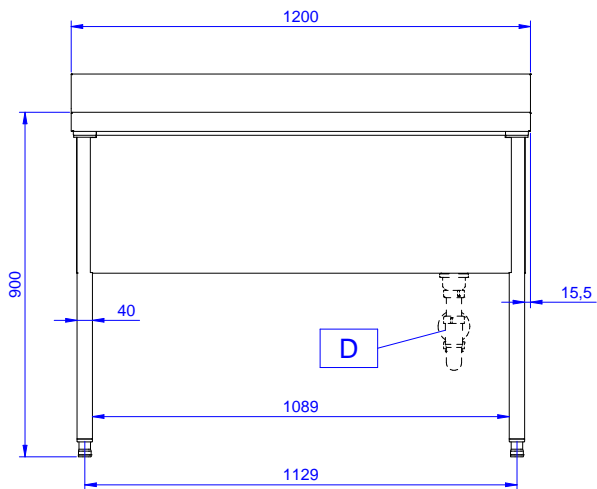

Fronte

Lato