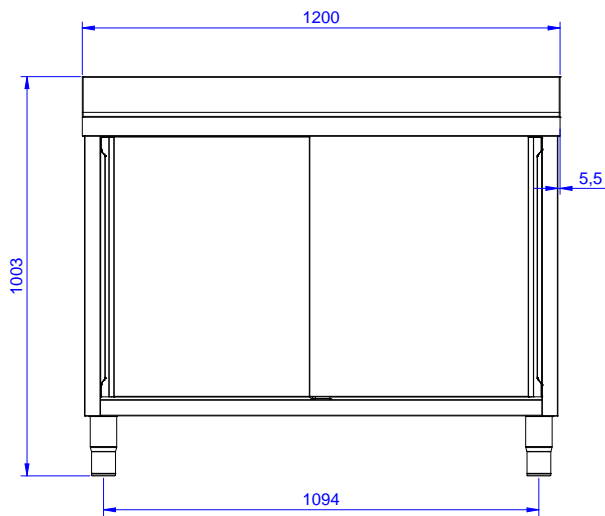

Fronte

Lato