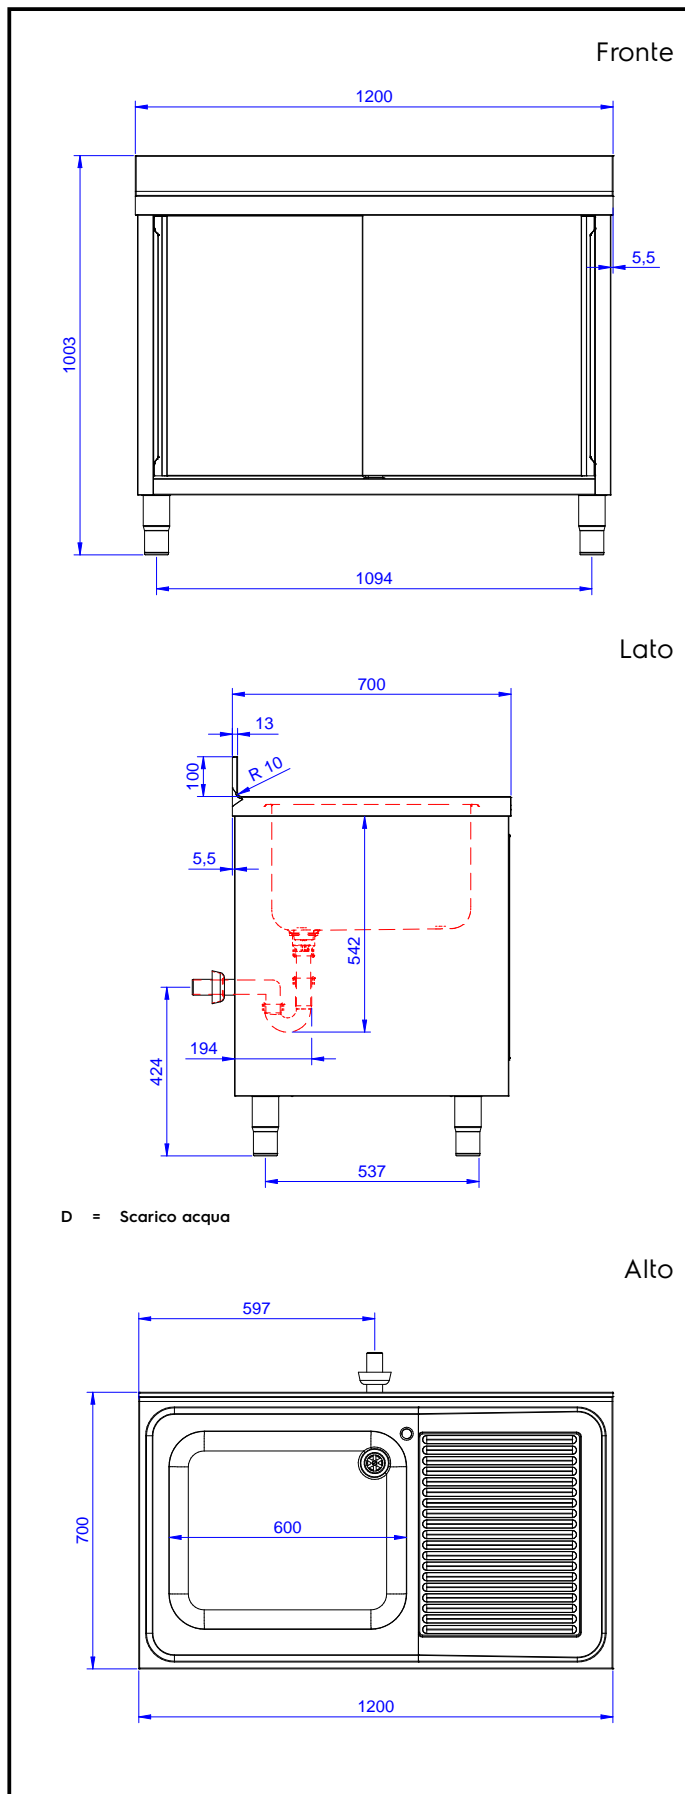

Descrizione

Articolo N° _____

Lavatoio in acciaio inox AISI 304 con piano di lavoro da 50 mm e spessore 10/10. Insonorizzato con piega salvamani sui bordi e dotato di involucro perimetrale ed angoli saldati. Due porte a battente fonoassorbenti. Piedini regolabili in altezza. Alzatina paraspruzzi posteriore con raggiatura 10 mm, altezza 100 mm e spessore 13 mm. Una vasca da 600x500xh300 mm dotata di tubo troppopieno e piletta di scarico da 2". Gocciolatoio stampato posizionato sulla parte destra.

Approvazione: _____

Scarico

Posizione scarico: Da destra a sinistra

Informazioni chiave

Larghezza armadio:	1145 mm
Profondità armadio:	645 mm
Altezza armadietto:	661 mm
Dimensioni esterne, larghezza:	1200 mm
Dimensioni esterne, profondità:	700 mm
Dimensioni esterne, altezza:	1000 mm
Dimensione alzatina, altezza:	100 mm
Dimensione alzatina, profondità:	13 mm
Dimensione alzatina, raggio:	R=10
Numero di vasche:	1
Dimensione vasca:	600x500xH300
Numero e tipologia di porte:	2 Scorrevole
Spessore piano di lavoro:	50 mm
Peso netto:	55 kg