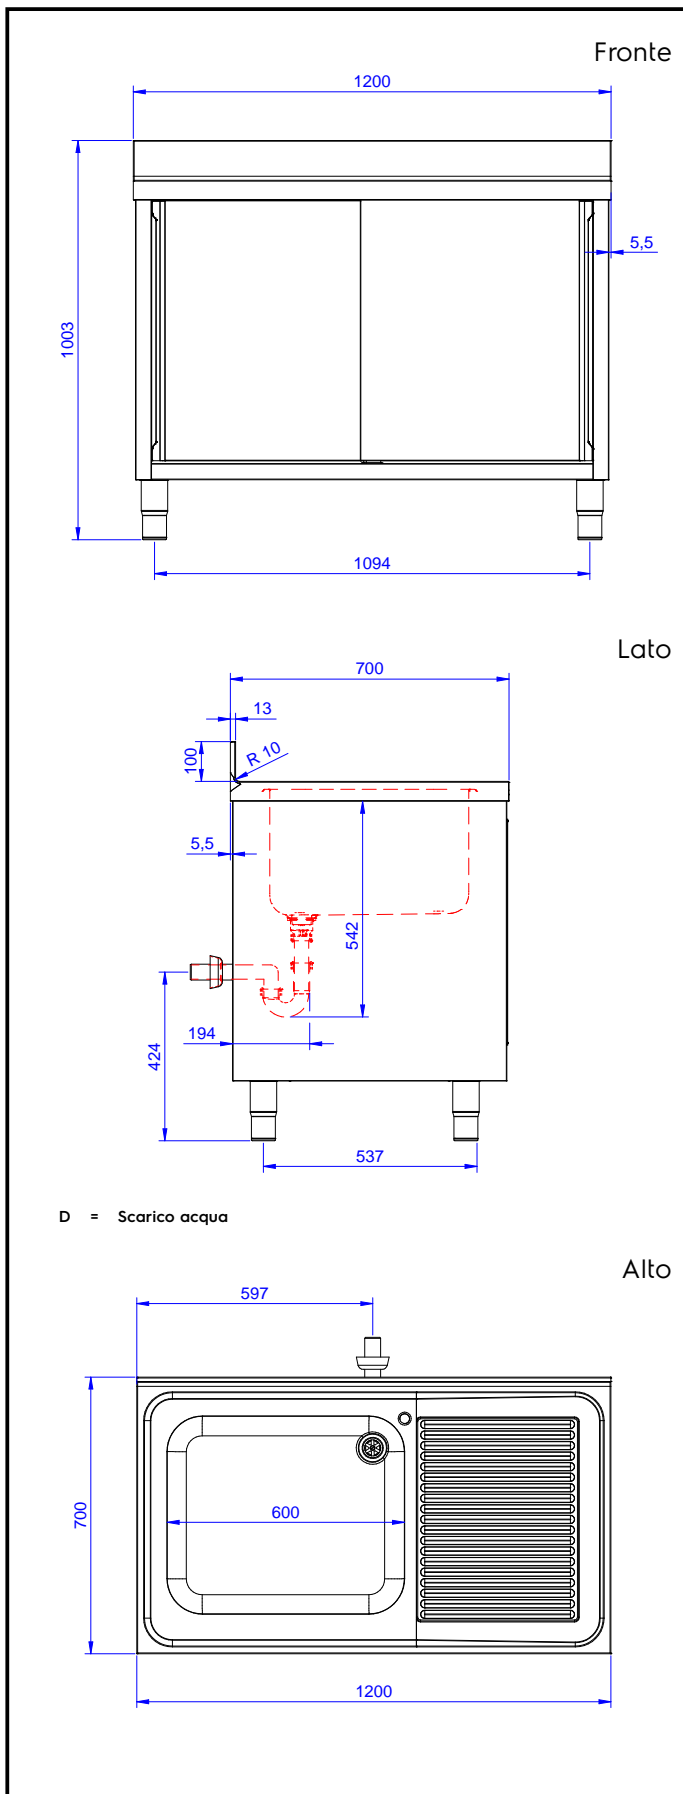

Descrizione

Articolo N° _____

Lavatoio in acciaio inox AISI 304 con piano di lavoro da 50 mm e spessore 10/10. Insonorizzato con piega salvamani sui bordi e dotato di vaso perimetrale ed angoli saldati. Due porte a battente fonoassorbenti. Piedini regolabili in altezza. Alzatina paraspruzzi posteriore con raggiatura 10 mm, altezza 100 mm e spessore 13 mm. Una vasca da 600x500xh300 mm dotata di tubo troppopieno e piletta di scarico da 2". Gocciolatoio stampato posizionato sulla parte destra.

Approvazione: _____

Scarico

Posizione scarico:

132818 (MLA1216DXN)

Da destra a sinistra

Informazioni chiave

Larghezza armadio:	1145 mm
Profondità armadio:	645 mm
Altezza armadietto:	661 mm
Dimensioni esterne, larghezza:	1200 mm
Dimensioni esterne, profondità:	700 mm
Dimensioni esterne, altezza:	1000 mm
Dimensione alzatina, altezza:	100 mm
Dimensione alzatina, profondità:	13 mm
Dimensione alzatina, raggio:	R=10
Numero di vasche:	1
Dimensione vasca:	600x500xH300
Numero e tipologia di porte:	2 Scorrevole
Spessore piano di lavoro:	50 mm
Peso netto:	55 kg