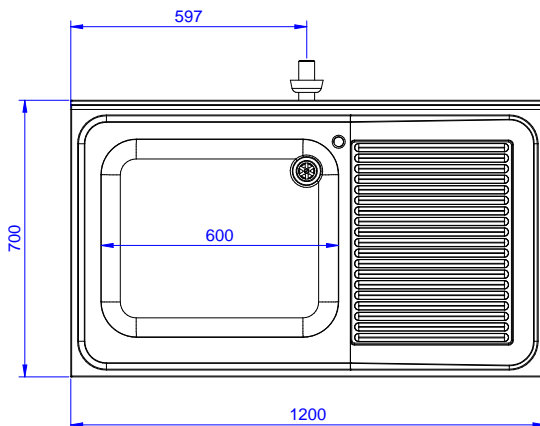

Descrizione

Articolo N° _____

Lavatoio in acciaio inox AISI 304 con piano di lavoro da 50 mm e spessore 10/10. Insonorizzato con piega salvamani sui bordi e dotato di involucro perimetrale ed angoli saldati. Due porte a battente fonoassorbenti. Piedini regolabili in altezza. Alzatina paraspruzzi posteriore con raggiatura 10 mm, altezza 100 mm e spessore 13 mm. Una vasca da 600x500xh300 mm dotata di tubo troppopieno e piletta di scarico da 2". Gocciolatoio stampato posizionato sulla parte destra.

Accessori opzionali

- Kit 4 ruote, di cui due con freno, diametro 100 mm, per tavoli armadiati (altezza complessiva su ruote = 860 mm) PNC 855299
- Rubinetto con leva a gomito con canna, 3/4" monoforo PNC 855322
- Rubinetto con leva a gomito con canna corta, 3/4" monoforo PNC 855323
- Rubinetto a pedale con canna e con pedali caldo e freddo, 3/4" PNC 855328
- Sifone singolo in plastica da 2" per lavatoi PNC 895313

Approvazione: _____

Fronte

Lato

D = Scarico acqua

Alto

Scarico

Posizione scarico:

132818 (MLA1216DXN)

Da destra a sinistra

Informazioni chiave

Larghezza armadio:	1145 mm
Profondità armadio:	645 mm
Altezza armadietto:	661 mm
Dimensioni esterne, larghezza:	1200 mm
Dimensioni esterne, profondità:	700 mm
Dimensioni esterne, altezza:	1000 mm
Dimensione alzatina, altezza:	100 mm
Dimensione alzatina, profondità:	13 mm
Dimensione alzatina, raggio:	R=10
Numero di vasche:	1
Dimensione vasca:	600x500xH300
Numero e tipologia di porte:	2 Scorrevole
Spessore piano di lavoro:	50 mm
Peso netto:	55 kg