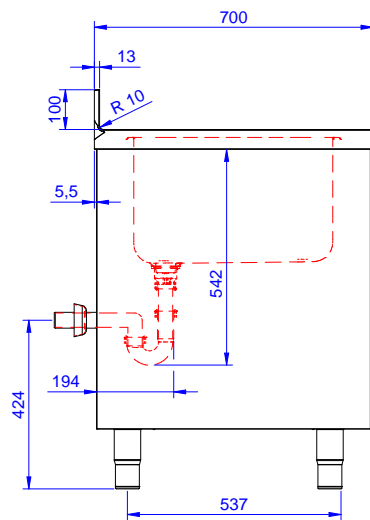

Descrizione

Articolo N° _____

Lavatoio in acciaio inox AISI 304 con piano di lavoro da 50 mm e spessore 10/10. Insonorizzato con piega salvamani sui bordi e dotato di involucro perimetrale ed angoli saldati. Due porte a battente fonoassorbenti. Piedini regolabili in altezza. Alzatina paraspruzzi posteriore con raggiatura 10 mm, altezza 100 mm e spessore 13 mm. Una vasca da 600x500xh300 mm dotata di tubo troppopieno e piletta di scarico da 2". Gocciolatoio stampato posizionato sulla parte destra.

Accessori opzionali

- Kit 4 ruote, di cui due con freno, diametro 100 mm, per tavoli armadiati (altezza complessiva su ruote = 860 mm) PNC 855299
- Rubinetto con leva a gomito con canna, 3/4" monoforo PNC 855322
- Rubinetto con leva a gomito con canna corta, 3/4" monoforo PNC 855323
- Rubinetto a pedale con canna e con pedali caldo e freddo, 3/4" PNC 855328
- Sifone singolo in plastica da 2" per lavatoi PNC 895313

Approvazione: _____

Fronte

Lato

D = Scarico acqua

Alto

Scarico

Posizione scarico:

132818 (MLA1216DXN)

Da destra a sinistra

Informazioni chiave

Larghezza armadio:	1145 mm
Profondità armadio:	645 mm
Altezza armadietto:	661 mm
Dimensioni esterne, larghezza:	1200 mm
Dimensioni esterne, profondità:	700 mm
Dimensioni esterne, altezza:	1000 mm
Dimensione alzatina, altezza:	100 mm
Dimensione alzatina, profondità:	13 mm
Dimensione alzatina, raggio:	R=10
Numero di vasche:	1
Dimensione vasca:	600x500xH300
Numero e tipologia di porte:	2 Scorrevole
Spessore piano di lavoro:	50 mm
Peso netto:	55 kg