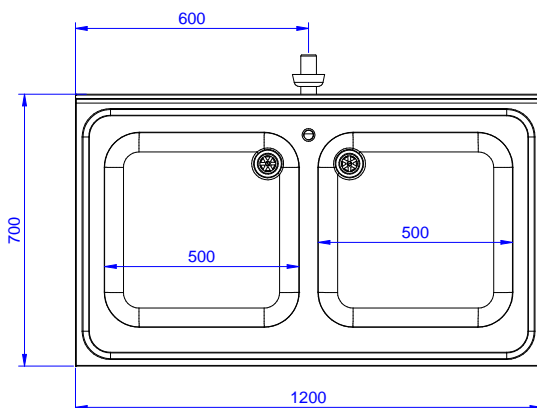

#### Articolo N°

Lavatoio in acciaio inox AISI 304 con piano di lavoro da 50 mm e spessore 10/10. Insonorizzato con piega salvamani sui bordi e dotato di involucro perimetrale ed angoli saldati. Porte scorrevoli fonoassorbenti. Piedini regolabili in altezza. Alzatina paraspruzzi posteriore con raggiatura 10 mm, altezza 100 mm e spessore 13 mm. Due vasche da 500x500xh300 mm dotate di tubo troppopieno e piletta di scarico da 2".

### Accessori opzionali

- Kit 4 ruote, di cui due con freno, diametro 100 mm, per tavoli armadiati (altezza complessiva su ruote = 860 mm) PNC 855299
- Rubinetto con leva a gomito con canna, 3/4" monoforo PNC 855322
- Rubinetto con leva a gomito con canna corta, 3/4" monoforo PNC 855323
- Rubinetto a pedale con canna e con pedali caldo e freddo, 3/4" PNC 855328
- Sifone singolo in plastica da 2" per lavatoi PNC 895313

Approvazione: \_\_\_\_\_

Fronte

Lato

D = Scarico acqua

Alto

### Informazioni chiave

<b>Larghezza armadio:</b>		
132820 (MLA1225PN)	1145 mm	
<b>Profondità armadio:</b>	645 mm	
<b>Altezza armadietto:</b>	380 mm	
<b>Dimensioni esterne, larghezza:</b>	1200 mm	
<b>Dimensioni esterne, profondità:</b>	700 mm	
<b>Dimensioni esterne, altezza:</b>	1000 mm	
<b>Dimensione alzatina, altezza:</b>	100 mm	
<b>Dimensione alzatina, profondità:</b>	13 mm	
<b>Dimensione alzatina, raggio:</b>	R=10	
<b>Numero di vasche:</b>	2	
<b>Dimensione vasca:</b>	500x500xH300	
<b>Numero e tipologia di porte:</b>	2 Scorrevole	
<b>Spessore piano di lavoro:</b>	50 mm	
<b>Peso netto:</b>	55 kg	