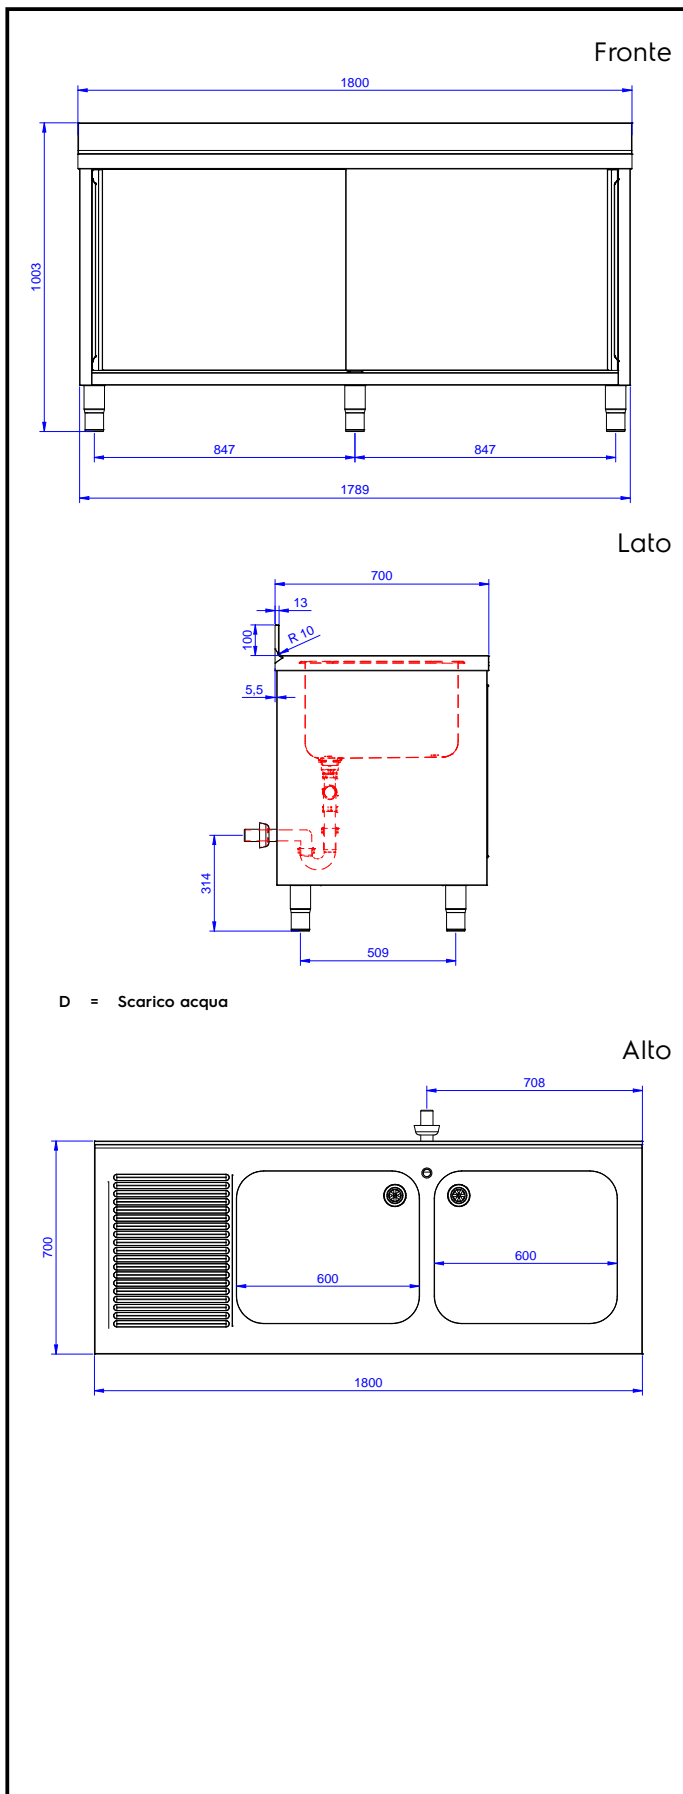

Lavatoio armadiato con 2
vasche 600x500 mm,
gocciolatoio sinistro e 2
porte scorrevoli, da 1800
mm

Descrizione

Articolo N° _____

Lavatoio in acciaio inox AISI 304 con piano di lavoro da 50 mm e spessore 10/10. Insonorizzato con piega salvamani sui bordi e dotato di involucro perimetrale ed angoli saldati. Porte scorrevoli fonoassorbenti. Piedini regolabili in altezza. Alzatina paraspruzzi posteriore con raggiatura 10 mm, altezza 100 mm e spessore 13 mm. Due vasche da 600x500xh300 mm dotate di tubo troppopieno e piletta di scarico da 2". Gocciolatoio stampato posizionato sulla parte sinistra.

Approvazione: _____

Scarico

Posizione scarico: Sx

Informazioni chiave

Larghezza armadio:	1745 mm
Profondità armadio:	645 mm
Altezza armadietto:	380 mm
Dimensioni esterne, larghezza:	1800 mm
Dimensioni esterne, profondità:	700 mm
Dimensioni esterne, altezza:	1000 mm
Dimensione alzatina, altezza:	100 mm
Dimensione alzatina, profondità:	13 mm
Dimensione alzatina, raggio:	R=10
Numero di vasche:	2
Dimensione vasca:	600x500xH300
Numero e tipologia di porte:	2 Scorrevole
Spessore piano di lavoro:	50 mm
Peso netto:	70 kg