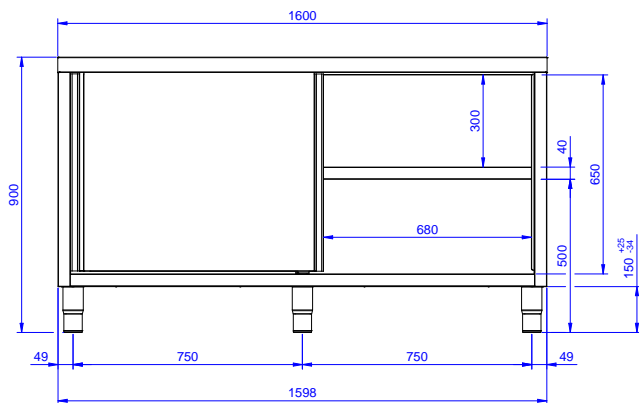

Descrizione

Articolo N° _____

Tavolo in acciaio inox AISI 304 con piano di lavoro da 50 mm e spessore 8/10. Struttura interna saldata. Porte scorrevoli fonoassorbenti. Ripiano intermedio regolabile e piedini ad altezza regolabile.

Costruzione

- Struttura completamente in acciaio inox con telaio saldato per conferire massima stabilità al tavolo.
- Facilità di accesso grazie alle porte scorrevoli.
- I tavoli sono dotati di ripiano intermedio posizionabile a tre diverse altezze.
- Ripiano intermedio e rinforzo trasversale in acciaio inox con angoli rivettati.
- Porte fonoassorbenti e scorrevoli su guide poste all'interno della cornice del mobile.
- Miglior accesso al vano grazie alla presenza, per tutte le lunghezze, di solo due porte.
- Costruzione interamente in acciaio inox per offrire massima durata.
- Costruito interamente in acciaio inox.
- Il pannello della base ha un profilo di 40 mm di altezza, è di 8/10 di spessore con bordi rialzati e rinforzo in barra. È saldato alle gambe per un ulteriore rinforzo della struttura.
- Piedini in acciaio inox AISI 304, altezza 150 mm e diametro 54 mm, regolabili di -35/+25 mm.
- [NOT TRANSLATED]

Accessori opzionali

- Mensola da banco, da 1600 mm PNC 132967
- Mensola da banco con luce a led e lampada in ceramica per riscaldare, da 1600 mm PNC 132991
- Kit 4 ruote, di cui due con freno, diametro 100 mm, per tavoli armadiati (altezza complessiva su ruote = 860 mm) PNC 855299

Approvazione: _____

Fronte

Lato

Alto

Informazioni chiave

Larghezza armadio:	
132859 (MS1607N)	1545 mm
Profondità armadio:	645 mm
Altezza armadietto:	610 mm
Dimensioni esterne, larghezza:	1600 mm
Dimensioni esterne, profondità:	700 mm
Dimensioni esterne, altezza:	900 mm
Spessore piano di lavoro:	50 mm
Peso netto:	65 kg