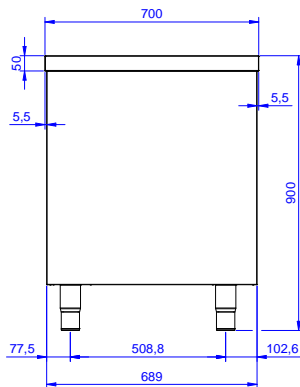

Descrizione

Articolo N° _____

Tavolo in acciaio inox AISI 304 con piano di lavoro da 50 mm e spessore 8/10. Struttura interna saldata. Porte scorrevoli fonoassorbenti. Ripiano intermedio regolabile e piedini ad altezza regolabile.

Costruzione

- Struttura completamente in acciaio inox con telaio saldato per conferire massima stabilità al tavolo.
- Facilità di accesso grazie alle porte scorrevoli.
- I tavoli sono dotati di ripiano intermedio posizionabile a tre diverse altezze.
- Ripiano intermedio e rinforzo trasversale in acciaio inox con angoli rivettati.
- Porte fonoassorbenti e scorrevoli su guide poste all'interno della cornice del mobile.
- Miglior accesso al vano grazie alla presenza, per tutte le lunghezze, di solo due porte.
- Costruzione interamente in acciaio inox per offrire massima durata.
- Costruito interamente in acciaio inox.
- Il pannello della base ha un profilo di 40 mm di altezza, è di 8/10 di spessore con bordi rialzati e rinforzo in barra. È saldato alle gambe per un ulteriore rinforzo della struttura.
- Piedini in acciaio inox AISI 304, altezza 150 mm e diametro 54 mm, regolabili di -35/+25 mm.
- [NOT TRANSLATED]

Accessori opzionali

- Mensola da banco, da 1600 mm PNC 132967
- Mensola da banco con luce a led e lampada in ceramica per riscaldare, da 1600 mm PNC 132991
- Kit 4 ruote, di cui due con freno, diametro 100 mm, per tavoli armadiati (altezza complessiva su ruote = 860 mm) PNC 855299

Approvazione: _____

Fronte

Lato

Alto

Informazioni chiave

Larghezza armadio:	
132859 (MS1607N)	1545 mm
Profondità armadio:	645 mm
Altezza armadietto:	610 mm
Dimensioni esterne, larghezza:	1600 mm
Dimensioni esterne, profondità:	700 mm
Dimensioni esterne, altezza:	900 mm
Spessore piano di lavoro:	50 mm
Peso netto:	65 kg