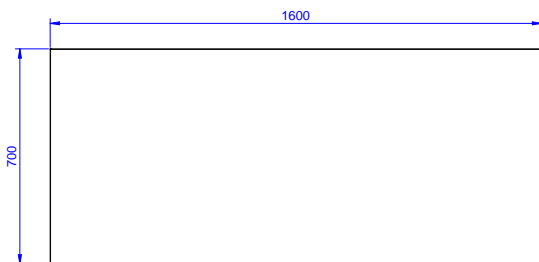

Approvazione: _____

Fronte

Lato

Alto

Informazioni chiave

Larghezza armadio:	
132859 (MS1607N)	1545 mm
Profondità armadio:	645 mm
Altezza armadietto:	610 mm
Dimensioni esterne, larghezza:	1600 mm
Dimensioni esterne, profondità:	700 mm
Dimensioni esterne, altezza:	900 mm
Spessore piano di lavoro:	50 mm
Peso netto:	65 kg