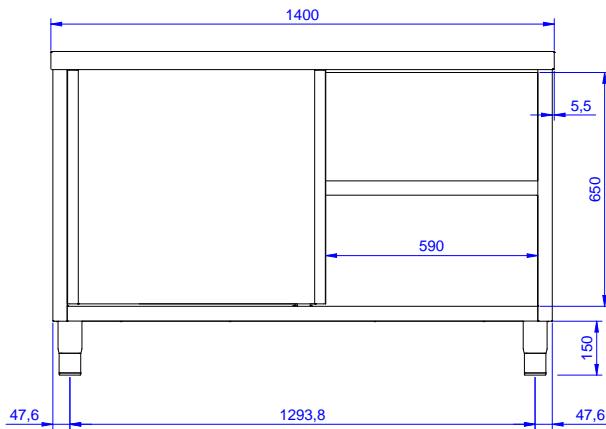

Fronte

Lato