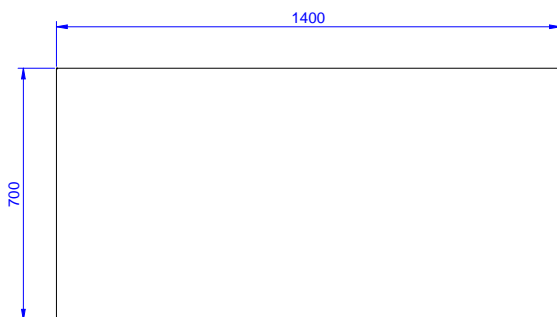

### Informazioni chiave

Larghezza armadio:	1145 mm
132868 (MSP1207N)	
Profondità armadio:	645 mm
Altezza armadietto:	610 mm
Dimensioni esterne, larghezza:	1200 mm
Dimensioni esterne, profondità:	700 mm
Dimensioni esterne, altezza:	900 mm
Spessore piano di lavoro:	50 mm
Peso netto:	55 kg