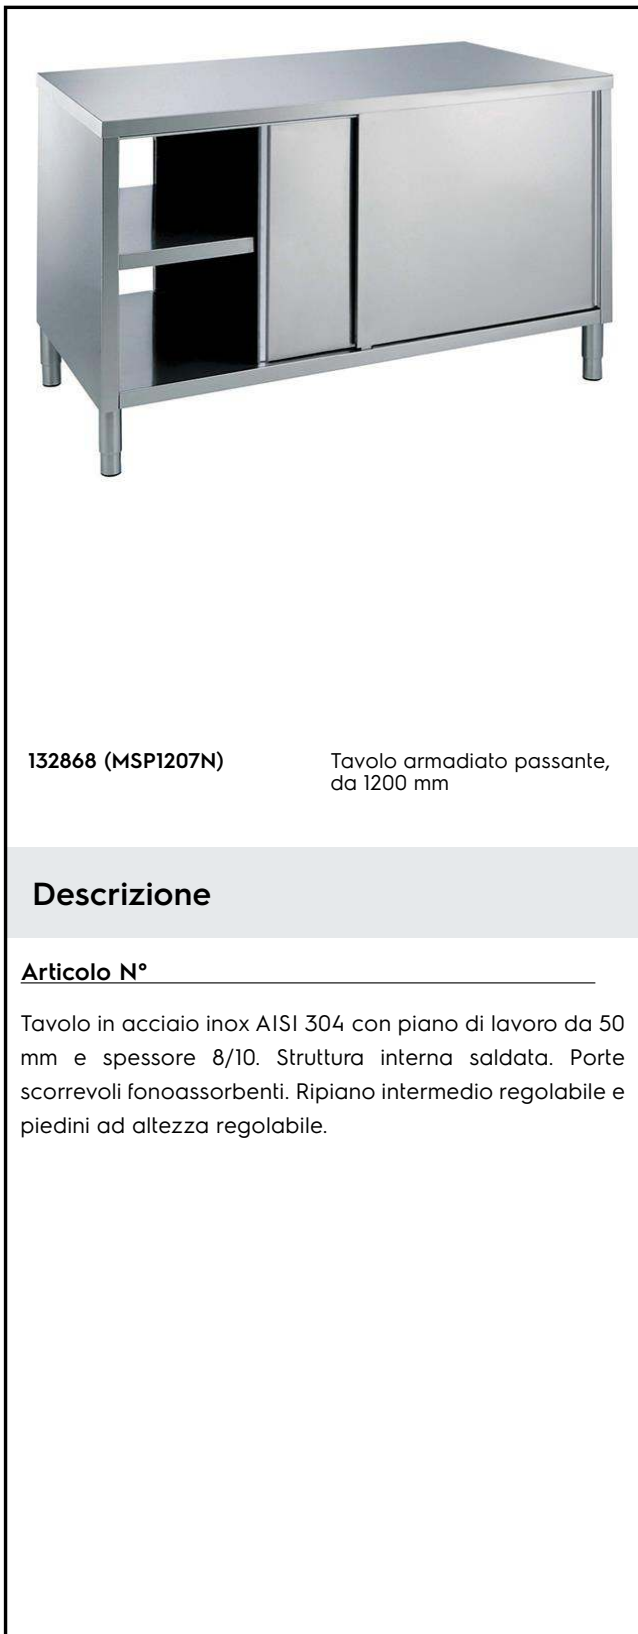

## Preparazione Statica EB Line Tavolo armadiato passante da 1200 mm

ARTICOLO N° \_\_\_\_\_

MODELLO N° \_\_\_\_\_

NOME \_\_\_\_\_

SIS # \_\_\_\_\_

AIA # \_\_\_\_\_

132868 (MSP1207N)

Tavolo armadiato passante,  
da 1200 mm

#### Articolo N° \_\_\_\_\_

Tavolo in acciaio inox AISI 304 con piano di lavoro da 50 mm e spessore 8/10. Struttura interna saldata. Porte scorrevoli fonoassorbenti. Ripiano intermedio regolabile e piedini ad altezza regolabile.

### Costruzione

- Piano di lavoro da 40 mm in acciaio inox AISI 304.
- Struttura completamente in acciaio inox con telaio saldato per conferire massima stabilità al tavolo.
- Facilità di accesso grazie alle porte scorrevoli.
- I tavoli sono dotati di ripiano intermedio posizionabile a tre diverse altezze.
- Ripiano intermedio e rinforzo trasversale in acciaio inox con angoli rivettati.
- Porte in acciaio inox AISI 304, fonoassorbenti e scorrevoli su guide poste all'interno della cornice del mobile.
- Miglior accesso al vano grazie alla presenza, per tutte le lunghezze, di solo due porte.
- Costruzione interamente in acciaio inox per offrire massima durata.
- Costruito interamente in acciaio inox.
- Il pannello della base ha un profilo di 40 mm di altezza, è di 8/10 di spessore con bordi rialzati e rinforzo in barra. È saldato alle gambe per un ulteriore rinforzo della struttura.
- Piedini in acciaio inox AISI 304, altezza 150 mm e diametro 54 mm, regolabili di -35/+25 mm.