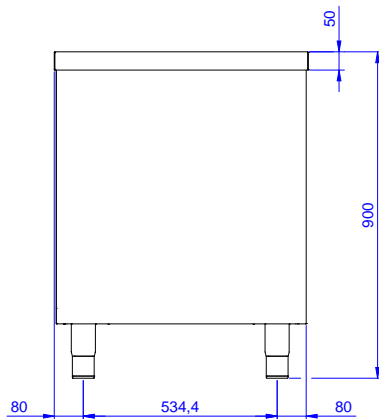

Informazioni chiave

Larghezza armadio:	1145 mm
132868 (MSP1207N)	
Profondità armadio:	645 mm
Altezza armadietto:	610 mm
Dimensioni esterne, larghezza:	1200 mm
Dimensioni esterne, profondità:	700 mm
Dimensioni esterne, altezza:	900 mm
Spessore piano di lavoro:	50 mm
Peso netto:	55 kg