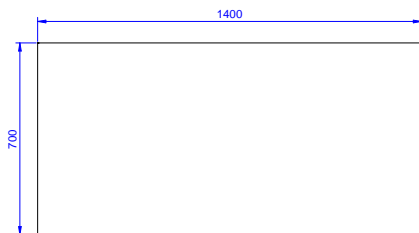

Accessori opzionali

- Kit 4 ruote, di cui due con freno, diametro 100 mm, per tavoli armadiati (altezza complessiva su ruote = 860 mm) PNC 855299

Approvazione: _____

Electrolux
PROFESSIONAL

Preparazione Statica EB Line
Armadio stoviglie altezza 2000 mm, con 3
ripiani e 2 porte scorrevoli, da 1400 mm

Fronte

Lato

Alto

Informazioni chiave

Larghezza armadio: 132890 (SASH14N)	1345 mm
Profondità armadio:	645 mm
Altezza armadietto:	1797 mm
Dimensioni esterne, larghezza:	1400 mm
Dimensioni esterne, profondità:	700 mm
Dimensioni esterne, altezza:	2000 mm
Peso netto:	150 kg