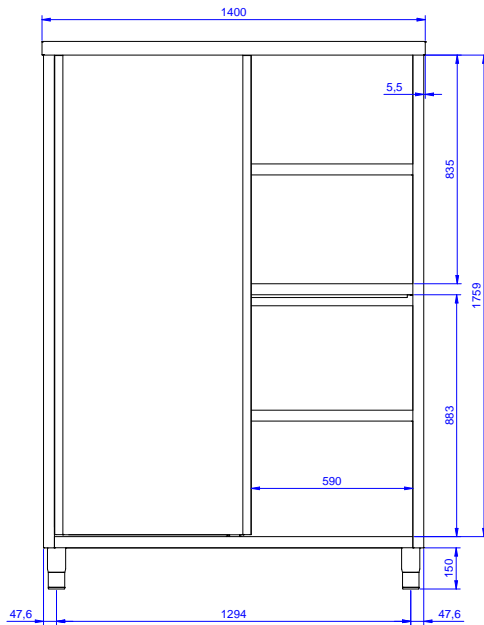

Caratteristiche e benefici

- Maniglie in acciaio inox per una migliore igiene e affidabilità.
- Solidità, stabilità e affidabilità del tavolo accuratamente testate.

Costruzione

- Facilità di accesso grazie alle porte scorrevoli.
- Costruito interamente in acciaio inox.
- Ripiano intermedio e rinforzo trasversale in acciaio inox con angoli rivettati.
- Il pannello della base ha un profilo di 40 mm di altezza, è di 8/10 di spessore con bordi rialzati e rinforzo in barra. È saldato alle gambe per un ulteriore rinforzo della struttura.
- Due ante scorrevoli a doppia parete, complanari al frontale del telaio, possono essere rimosse per facilitare la pulizia dell'interno dell'armadio.
- Piedini in acciaio inox AISI 304, altezza 150 mm e diametro 54 mm, regolabili di -35/+25 mm.

Accessori opzionali

- Kit 4 ruote, di cui due con freno, diametro 100 mm, per tavoli armadiati (altezza complessiva su ruote = 860 mm) PNC 855299

Approvazione: _____

Electrolux
PROFESSIONAL

Preparazione Statica EB Line
Armadio stoviglie altezza 2000 mm, con 3
ripiani e 2 porte scorrevoli, da 1400 mm

Fronte

Lato

Alto

Informazioni chiave

Larghezza armadio: 132890 (SASH14N)	1345 mm
Profondità armadio:	645 mm
Altezza armadietto:	1797 mm
Dimensioni esterne, larghezza:	1400 mm
Dimensioni esterne, profondità:	700 mm
Dimensioni esterne, altezza:	2000 mm
Peso netto:	150 kg

Preparazione Statica EB Line
Armadio stoviglie altezza 2000 mm, con 3 ripiani e 2 porte scorrevoli,
da 1400 mm
L'azienda si riserva il diritto di apportare modifiche ai prodotti senza preavviso