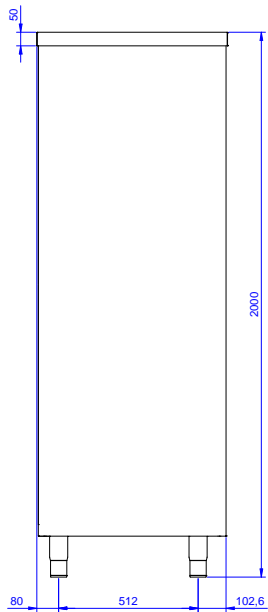

Preparazione Statica EB Line
Armadio stoviglie altezza 2000 mm, con
3 ripiani e 2 porte scorrevoli, da 1400
mm

ARTICOLO N° _____

MODELLO N° _____

NOME _____

SIS # _____

AIA # _____

132890 (SASH14N)

Armadio stoviglie altezza
2000 mm, con 3 ripiani e 2
porte scorrevoli, da 1400
mm

Caratteristiche e benefici

- Maniglie in acciaio inox per una migliore igiene e affidabilità.
- Solidità, stabilità e affidabilità del tavolo accuratamente testate.

Costruzione

- Facilità di accesso grazie alle porte scorrevoli.
- Costruito interamente in acciaio inox.
- Ripiano intermedio e rinforzo trasversale in acciaio inox con angoli rivettati.
- Il pannello della base ha un profilo di 40 mm di altezza, è di 8/10 di spessore con bordi rialzati e rinforzo in barra. È saldato alle gambe per un ulteriore rinforzo della struttura.
- Due ante scorrevoli a doppia parete, complanari al frontale del telaio, possono essere rimosse per facilitare la pulizia dell'interno dell'armadio.
- Piedini in acciaio inox AISI 304, altezza 150 mm e diametro 54 mm, regolabili di -35/+25 mm.

Accessori opzionali

- Kit 4 ruote, di cui due con freno, diametro 100 mm, per tavoli armadiati (altezza complessiva su ruote = 860 mm) PNC 855299

Approvazione: _____

Electrolux
PROFESSIONAL

Preparazione Statica EB Line
Armadio stoviglie altezza 2000 mm, con 3
ripiani e 2 porte scorrevoli, da 1400 mm

Fronte

Lato

Alto

Informazioni chiave

Larghezza armadio: 132890 (SASH14N)	1345 mm
Profondità armadio:	645 mm
Altezza armadietto:	1797 mm
Dimensioni esterne, larghezza:	1400 mm
Dimensioni esterne, profondità:	700 mm
Dimensioni esterne, altezza:	2000 mm
Peso netto:	150 kg