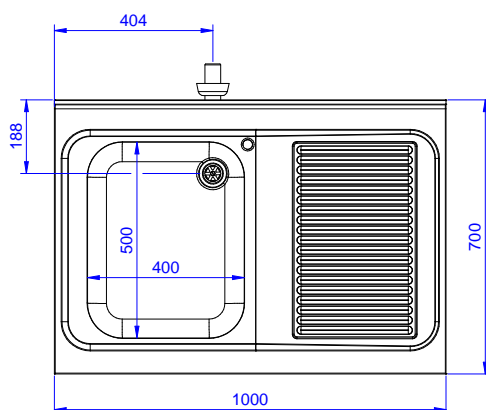

Descrizione

Articolo N° _____

Lavatoio in acciaio inox AISI 304 con piano di lavoro da 50 mm e spessore 8/10. Insonorizzato con piega salvamani sui bordi e dotato di involucro perimetrale ed angoli saldati. Gambe quadre in acciaio inox AISI 304 (40x40 mm) con piedini regolabili in altezza. Alzatina paraspruzzi posteriore con raggiatura 10 mm, altezza 100 mm e spessore 13 mm. Una vasca da 500x500xh250 mm dotata di tubo troppopieno e piletta di scarico da 2". Gocciolatoio stampato posizionato sulla parte destra.

Fronte

Lato

D = Scarico acqua

Alto

Informazioni chiave

 Dimensioni esterne,
 larghezza:

132895 (SL10DN) 1000 mm

 Dimensioni esterne,
 profondità:

700 mm

Dimensioni esterne, altezza:

900 mm

Dimensione alzatina, altezza:

100 mm

 Dimensione alzatina,
 profondità:

13 mm

Dimensione alzatina, raggio:

R=10

Numero di vasche:

1

Dimensione vasca:

400X500XH250

Peso netto:

40 kg