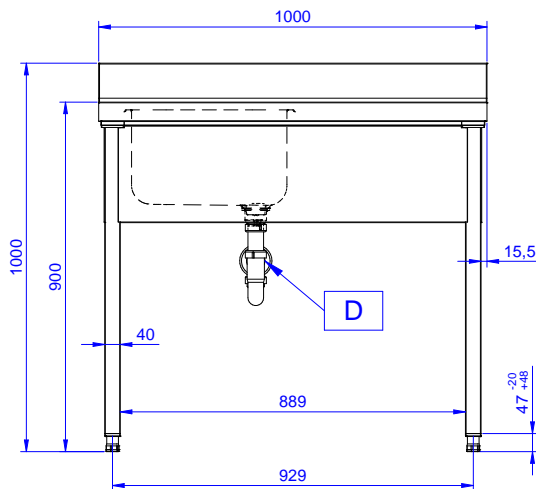

Descrizione

Articolo N° _____

Lavatoio in acciaio inox AISI 304 con piano di lavoro da 50 mm e spessore 8/10. Insonorizzato con piega salvamani sui bordi e dotato di involucro perimetrale ed angoli saldati. Gambe quadre in acciaio inox AISI 304 (40x40 mm) con piedini regolabili in altezza. Alzatina paraspruzzi posteriore con raggiatura 10 mm, altezza 100 mm e spessore 13 mm. Una vasca da 500x500xh250 mm dotata di tubo troppopieno e piletta di scarico da 2". Gocciolatoio stampato posizionato sulla parte destra.

Fronte

Lato

D = Scarico acqua

Alto

Informazioni chiave

 Dimensioni esterne,
 larghezza:

132895 (SL10DN) 1000 mm

 Dimensioni esterne,
 profondità:

700 mm

Dimensioni esterne, altezza:

900 mm

Dimensione alzatina, altezza:

100 mm

 Dimensione alzatina,
 profondità:

13 mm

Dimensione alzatina, raggio:

R=10

Numero di vasche:

1

Dimensione vasca:

400X500XH250

Peso netto:

40 kg