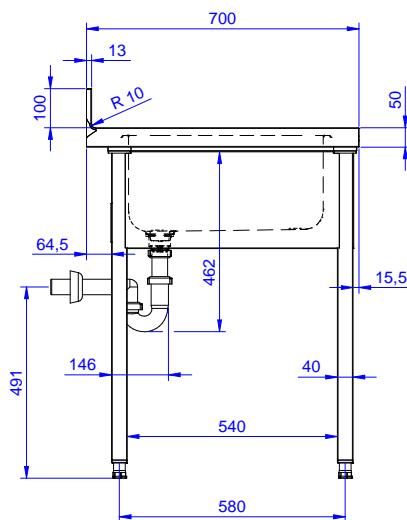

Descrizione

Articolo N° _____

Lavatoio in acciaio inox AISI 304 con piano di lavoro da 50 mm e spessore 8/10. Insonorizzato con piega salvamani sui bordi e dotato di involucro perimetrale ed angoli saldati. Gambe quadre in acciaio inox AISI 304 (40x40 mm) con piedini regolabili in altezza. Alzatina paraspruzzi posteriore con raggiatura 10 mm, altezza 100 mm e spessore 13 mm. Una vasca da 500x500xh250 mm dotata di tubo troppopieno e piletta di scarico da 2". Gocciolatoio stampato posizionato sulla parte destra.

Fronte

Lato

D = Scarico acqua

Alto

Informazioni chiave

 Dimensioni esterne,
 larghezza:

132895 (SL10DN) 1000 mm

 Dimensioni esterne,
 profondità:

700 mm

Dimensioni esterne, altezza:

900 mm

Dimensione alzatina, altezza:

100 mm

 Dimensione alzatina,
 profondità:

13 mm

Dimensione alzatina, raggio:

R=10

Numero di vasche:

1

Dimensione vasca:

400X500XH250

Peso netto:

40 kg