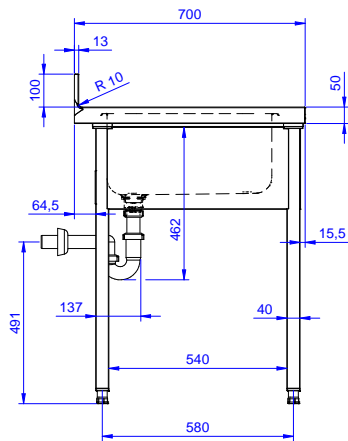

Descrizione

Articolo N° _____

Lavatoio in acciaio inox AISI 304 con piano di lavoro da 50 mm e spessore 8/10. Insonorizzato con piega salvamani sui bordi e dotato di involucro perimetrale ed angoli saldati. Gambe quadre in acciaio inox AISI 304 (40x40 mm) con piedini regolabili in altezza. Alzatina paraspruzzi posteriore con raggiatura 10 mm, altezza 100 mm e spessore 13 mm. Una vasca da 500x500xh250 mm dotata di tubo troppopieno e piletta di scarico da 2". Gocciolatoio stampato posizionato sulla parte sinistra.

Informazioni chiave

Dimensioni esterne,
 larghezza:

132899 (SL14DN) 1400 mm

Dimensioni esterne,
 profondità:

700 mm

Dimensioni esterne, altezza:

900 mm

Dimensione alzatina, altezza:

100 mm

Dimensione alzatina,
 profondità:

13 mm

Dimensione alzatina, raggio:

R=10

Numero di vasche:

1

Dimensione vasca:

600x500xH300

Peso netto:

46 kg

Fronte

Lato

D = Scarico acqua

Alto