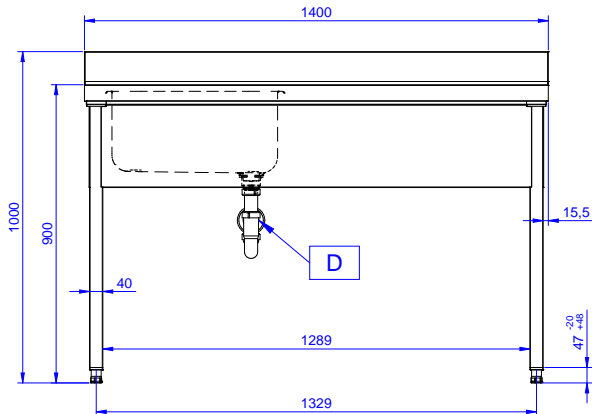

Descrizione

Articolo N° _____

Lavatoio in acciaio inox AISI 304 con piano di lavoro da 50 mm e spessore 8/10. Insonorizzato con piega salvamani sui bordi e dotato di involucro perimetrale ed angoli saldati. Gambe quadre in acciaio inox AISI 304 (40x40 mm) con piedini regolabili in altezza. Alzatina paraspruzzi posteriore con raggiatura 10 mm, altezza 100 mm e spessore 13 mm. Una vasca da 500x500xh250 mm dotata di tubo troppopieno e piletta di scarico da 2". Gocciolatoio stampato posizionato sulla parte sinistra.

Informazioni chiave

Dimensioni esterne,
 larghezza:

132899 (SL14DN) 1400 mm

Dimensioni esterne,
 profondità:

700 mm

Dimensioni esterne, altezza:

900 mm

Dimensione alzatina, altezza:

100 mm

Dimensione alzatina,
 profondità:

13 mm

Dimensione alzatina, raggio:

R=10

Numero di vasche:

1

Dimensione vasca:

600x500xH300

Peso netto:

46 kg

Fronte

Lato

D = Scarico acqua

Alto