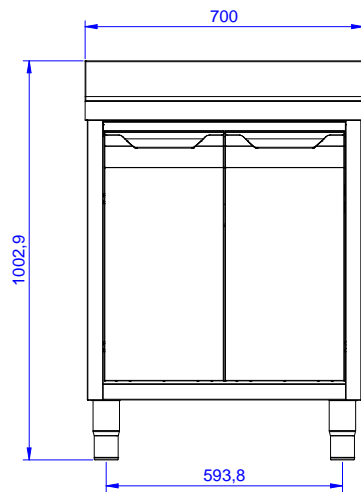

## Preparazione Statica EB Line Lavatoio armadiato con 1 vasca, da 700 mm

ARTICOLO N° \_\_\_\_\_

MODELLO N° \_\_\_\_\_

NOME \_\_\_\_\_

SIS # \_\_\_\_\_

AIA # \_\_\_\_\_

132915 (MLIB0717N)

Lavatoio armadiato con 1  
vasca 500x500 mm, da 700  
mm

#### Articolo N° \_\_\_\_\_

Lavatoio in acciaio inox AISI 304 con piano di lavoro da 50 mm e spessore 8/10. Insonorizzato con piega salvamani sui bordi e dotato di involucro perimetrale ed angoli saldati. Porta a battente fonoassorbente. Piedini regolabili in altezza. Alzatina paraspruzzi posteriore con raggiatura 10 mm, altezza 100 mm e spessore 13 mm. Una vasca da 500x500xh300 mm dotata di tubo troppopieno e piletta di scarico da 2".

### Costruzione

- Struttura completamente in acciaio inox con telaio saldato per conferire massima stabilità al tavolo.
- Piano di lavoro da 40 mm in acciaio inox AISI 304.
- Facilità di accesso grazie alle porte scorrevoli.
- Miglior accesso al vano grazie alla presenza, per tutte le lunghezze, di solo due porte.
- Costruzione interamente in acciaio inox per offrire massima durata.
- Costruito interamente in acciaio inox.
- Porte a battente con pannelli interni fonoassorbenti, dotate di cerniere in acciaio inox AISI 304 poste internamente.
- Sono disponibili diversi tipi di rubinetti per soddisfare ogni esigenza.

Fronte

**Informazioni chiave**

<b>Larghezza armadio:</b>	
132915 (ML1B0717N)	645 mm
<b>Profondità armadio:</b>	645 mm
<b>Altezza armadietto:</b>	385 mm
<b>Dimensioni esterne, larghezza:</b>	700 mm
<b>Dimensioni esterne, profondità:</b>	700 mm
<b>Dimensioni esterne, altezza:</b>	1000 mm
<b>Dimensione alzatina, altezza:</b>	100 mm
<b>Dimensione alzatina, profondità:</b>	13 mm
<b>Dimensione alzatina, raggio:</b>	R=10
<b>Numero di vasche:</b>	1
<b>Dimensione vasca:</b>	500x500xH250
<b>Numero e tipologia di porte:</b>	1 Cernierato
<b>Peso netto:</b>	40 kg