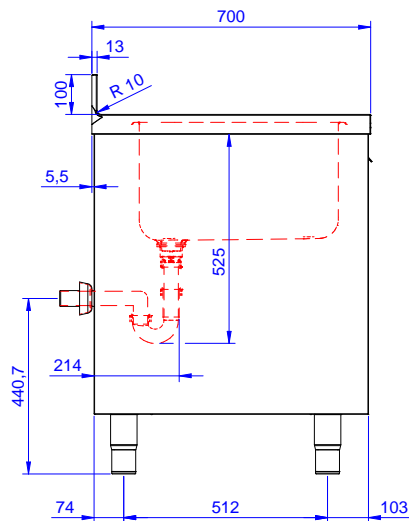

Fronte

Informazioni chiave

Larghezza armadio:	
132915 (ML1B0717N)	645 mm
Profondità armadio:	645 mm
Altezza armadietto:	385 mm
Dimensioni esterne, larghezza:	700 mm
Dimensioni esterne, profondità:	700 mm
Dimensioni esterne, altezza:	1000 mm
Dimensione alzatina, altezza:	100 mm
Dimensione alzatina, profondità:	13 mm
Dimensione alzatina, raggio:	R=10
Numero di vasche:	1
Dimensione vasca:	500x500xH250
Numero e tipologia di porte:	1 Cernierato
Peso netto:	40 kg

Lato

D = Scarico acqua

Alto