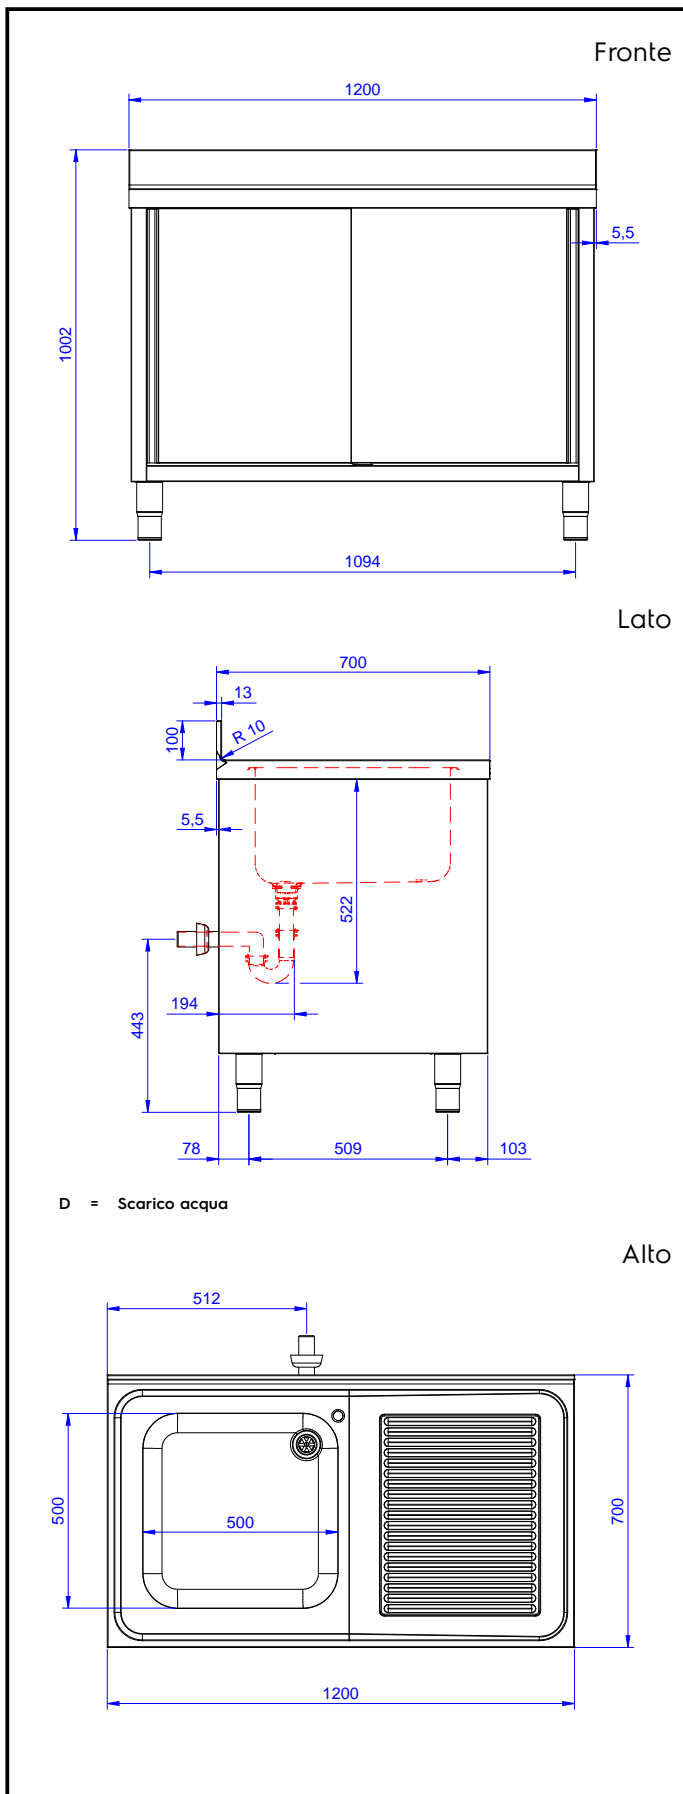

Preparazione Statica EB Line Lavatoio armadiato con 1 vasca, con gocciolatoio destro, da 1200 mm

ARTICOLO N° _____

MODELLO N° _____

NOME _____

SIS # _____

AIA # _____

132916 (ML1S1217RN)

Lavatoio armadiato con 1
vasca 500x500 mm, con
gocciolatoio destro, da 1200
mm

Descrizione

Articolo N° _____

Lavatoio in acciaio inox AISI 304 con piano di lavoro da 50 mm e spessore 8/10. Insonorizzato con piega salvamani sui bordi e dotato di involucro perimetrale ed angoli saldati. Porte scorrevoli fonoassorbenti. Piedini regolabili in altezza. Alzatina paraspruzzi posteriore con raggiatura 10 mm, altezza 100 mm e spessore 13 mm. Una vasca da 500x500xh300 mm dotata di tubo troppopieno e piletta di scarico da 2". Gocciolatoio stampato posizionato sulla parte destra.

Scarico

Posizione scarico:

132916 (MLIS1217RN)

Da destra a sinistra

Informazioni chiave

Larghezza armadio:	1145 mm
Profondità armadio:	645 mm
Altezza armadietto:	385 mm
Dimensioni esterne, larghezza:	1200 mm
Dimensioni esterne, profondità:	700 mm
Dimensioni esterne, altezza:	1000 mm
Dimensione alzatina, altezza:	100 mm
Dimensione alzatina, profondità:	13 mm
Dimensione alzatina, raggio:	R=10
Numero di vasche:	1
Dimensione vasca:	500x500xH250
Numero e tipologia di porte:	2 Scorrevole
Peso netto:	55 kg