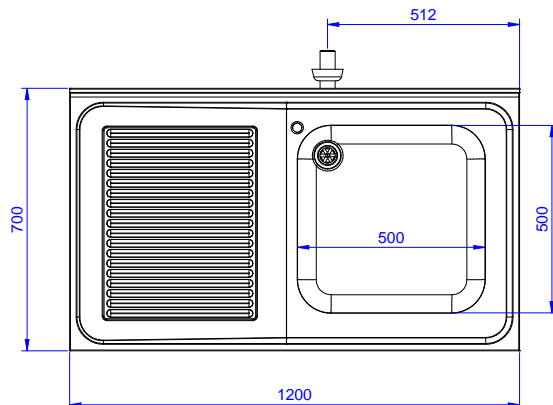

### Accessori opzionali

- Kit 4 ruote, di cui due con freno, diametro 100 mm, per tavoli armadiati (altezza complessiva su ruote = 860 mm) PNC 855299
- Sifone singolo in plastica da 1,5" per tavoli con vasca PNC 855306
- Rubinetto con leva a gomito con canna, 3/4" monoforo PNC 855322
- Rubinetto con leva a gomito con canna corta, 3/4" monoforo PNC 855323
- Rubinetto a pedale con canna e con pedali caldo e freddo, 3/4" PNC 855328

Approvazione: \_\_\_\_\_

Fronte

Lato

D = Scarico acqua

Alto

#### Scarico

Posizione scarico: Sx

#### Informazioni chiave

Larghezza armadio:	1145 mm
Profondità armadio:	645 mm
Altezza armadietto:	385 mm
Dimensioni esterne, larghezza:	1200 mm
Dimensioni esterne, profondità:	700 mm
Dimensioni esterne, altezza:	1000 mm
Dimensione alzatina, altezza:	100 mm
Dimensione alzatina, profondità:	13 mm
Dimensione alzatina, raggio:	R=10
Numero di vasche:	1
Dimensione vasca:	500x500xH250
Numero e tipologia di porte:	2 Scorrevole
Peso netto:	55 kg