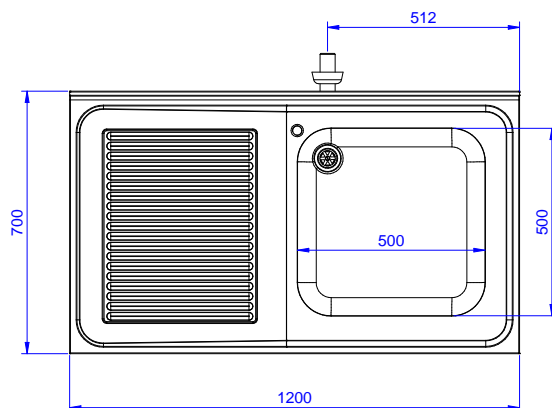

Descrizione

Articolo N° _____

Lavatoio in acciaio inox AISI 304 con piano di lavoro da 50 mm e spessore 8/10. Insonorizzato con piega salvamani sui bordi e dotato di involucro perimetrale ed angoli saldati. Porte scorrevoli fonoassorbenti. Piedini regolabili in altezza. Alzatina paraspruzzi posteriore con raggiatura 10 mm, altezza 100 mm e spessore 13 mm. Una vasca da 500x500xh300 mm dotata di tubo troppopieno e piletta di scarico da 2". Gocciolatoio stampato posizionato sulla parte sinistra.

Accessori opzionali

- Kit 4 ruote, di cui due con freno, diametro 100 mm, per tavoli armadiati (altezza complessiva su ruote = 860 mm) PNC 855299
- Sifone singolo in plastica da 1,5" per tavoli con vasca PNC 855306
- Rubinetto con canna, 3/4" monoforo PNC 855319
- Rubinetto con leva a gomito con canna, 3/4" monoforo PNC 855322
- Rubinetto con leva a gomito con canna corta, 3/4" monoforo PNC 855323
- Rubinetto con leva a gomito con doccia e canna, 3/4" monoforo PNC 855324
- Rubinetto con doccia da 3/4", monoforo PNC 855326
- Rubinetto a pedale con canna e con pedali caldo e freddo, 3/4" PNC 855328

Fronte

Lato

D = Scarico acqua

Alto

Scarico

Posizione scarico:

132917 (MLIS1217LN)

Sx

Informazioni chiave

Larghezza armadio:	1145 mm
Profondità armadio:	645 mm
Altezza armadietto:	385 mm
Dimensioni esterne, larghezza:	1200 mm
Dimensioni esterne, profondità:	700 mm
Dimensioni esterne, altezza:	1000 mm
Dimensione alzatina, altezza:	100 mm
Dimensione alzatina, profondità:	13 mm
Dimensione alzatina, raggio:	R=10
Numero di vasche:	1
Dimensione vasca:	500x500xH250
Numero e tipologia di porte:	2 Scorrevole
Peso netto:	55 kg