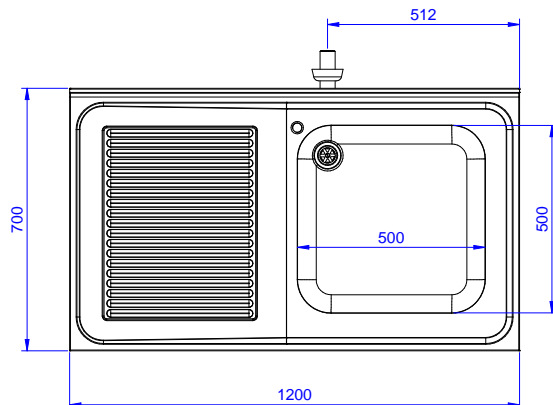

Descrizione

Articolo N°

Lavatoio in acciaio inox AISI 304 con piano di lavoro da 50 mm e spessore 8/10. Insonorizzato con piega salvamani sui bordi e dotato di involucro perimetrale ed angoli saldati. Porte scorrevoli fonoassorbenti. Piedini regolabili in altezza. Alzatina paraspruzzi posteriore con raggiatura 10 mm, altezza 100 mm e spessore 13 mm. Una vasca da 500x500xh300 mm dotata di tubo troppopieno e piletta di scarico da 2". Gocciolatoio stampato posizionato sulla parte sinistra.

Accessori opzionali

- Kit 4 ruote, di cui due con freno, diametro 100 mm, per tavoli armadiati (altezza complessiva su ruote = 860 mm) PNC 855299
- Sifone singolo in plastica da 1,5" per tavoli con vasca PNC 855306
- Rubinetto con leva a gomito con canna, 3/4" monoforo PNC 855322
- Rubinetto con leva a gomito con canna corta, 3/4" monoforo PNC 855323
- Rubinetto a pedale con canna e con pedali caldo e freddo, 3/4" PNC 855328

Approvazione: _____

Fronte

Lato

D = Scarico acqua

Alto

Scarico

Posizione scarico:

132917 (MLIS1217LN)

Sx

Informazioni chiave

Larghezza armadio:	1145 mm
Profondità armadio:	645 mm
Altezza armadietto:	385 mm
Dimensioni esterne, larghezza:	1200 mm
Dimensioni esterne, profondità:	700 mm
Dimensioni esterne, altezza:	1000 mm
Dimensione alzatina, altezza:	100 mm
Dimensione alzatina, profondità:	13 mm
Dimensione alzatina, raggio:	R=10
Numero di vasche:	1
Dimensione vasca:	500x500xH250
Numero e tipologia di porte:	2 Scorrevole
Peso netto:	55 kg