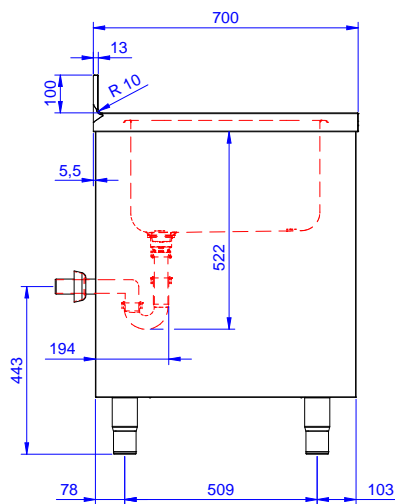

Descrizione

Articolo N°

Lavatoio in acciaio inox AISI 304 con piano di lavoro da 50 mm e spessore 8/10. Insonorizzato con piega salvamani sui bordi e dotato di involucro perimetrale ed angoli saldati. Porte scorrevoli fonoassorbenti. Piedini regolabili in altezza. Alzatina paraspruzzi posteriore con raggiatura 10 mm, altezza 100 mm e spessore 13 mm. Una vasca da 500x500xh300 mm dotata di tubo troppopieno e piletta di scarico da 2". Gocciolatoio stampato posizionato sulla parte sinistra.

Accessori opzionali

- Kit 4 ruote, di cui due con freno, diametro 100 mm, per tavoli armadiati (altezza complessiva su ruote = 860 mm) PNC 855299
- Sifone singolo in plastica da 1,5" per tavoli con vasca PNC 855306
- Rubinetto con leva a gomito con canna, 3/4" monoforo PNC 855322
- Rubinetto con leva a gomito con canna corta, 3/4" monoforo PNC 855323
- Rubinetto a pedale con canna e con pedali caldo e freddo, 3/4" PNC 855328

Approvazione: _____

Fronte

Lato

D = Scarico acqua

Alto

Scarico

Posizione scarico:

132917 (MLIS1217LN)

Sx

Informazioni chiave

Larghezza armadio:	1145 mm
Profondità armadio:	645 mm
Altezza armadietto:	385 mm
Dimensioni esterne, larghezza:	1200 mm
Dimensioni esterne, profondità:	700 mm
Dimensioni esterne, altezza:	1000 mm
Dimensione alzatina, altezza:	100 mm
Dimensione alzatina, profondità:	13 mm
Dimensione alzatina, raggio:	R=10
Numero di vasche:	1
Dimensione vasca:	500x500xH250
Numero e tipologia di porte:	2 Scorrevole
Peso netto:	55 kg