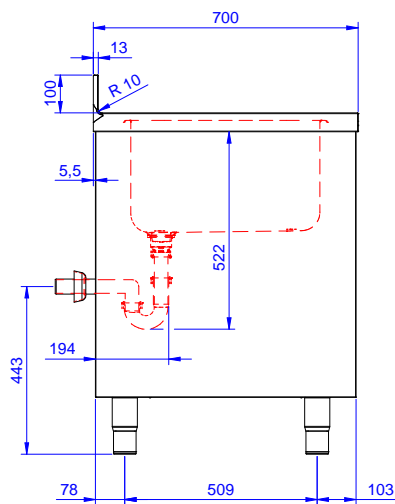

#### Articolo N°

Lavatoio in acciaio inox AISI 304 con piano di lavoro da 50 mm e spessore 8/10. Insonorizzato con piega salvamani sui bordi e dotato di involucro perimetrale ed angoli saldati. Porte scorrevoli fonoassorbenti. Piedini regolabili in altezza. Alzatina paraspruzzi posteriore con raggiatura 10 mm, altezza 100 mm e spessore 13 mm. Una vasca da 500x500xh300 mm dotata di tubo troppopieno e piletta di scarico da 2". Gocciolatoio stampato posizionato sulla parte sinistra.

### Accessori opzionali

- Kit 4 ruote, di cui due con freno, diametro 100 mm, per tavoli armadiati (altezza complessiva su ruote = 860 mm) PNC 855299
- Sifone singolo in plastica da 1,5" per tavoli con vasca PNC 855306
- Rubinetto con leva a gomito con canna, 3/4" monoforo PNC 855322
- Rubinetto con leva a gomito con canna corta, 3/4" monoforo PNC 855323
- Rubinetto a pedale con canna e con pedali caldo e freddo, 3/4" PNC 855328

Approvazione: \_\_\_\_\_

Fronte

Lato

D = Scarico acqua

Alto

#### Informazioni chiave

Larghezza armadio:	1145 mm
Profondità armadio:	645 mm
Altezza armadietto:	385 mm
Dimensioni esterne, larghezza:	1200 mm
Dimensioni esterne, profondità:	700 mm
Dimensioni esterne, altezza:	1000 mm
Dimensione alzatina, altezza:	100 mm
Dimensione alzatina, profondità:	13 mm
Dimensione alzatina, raggio:	R=10
Numero di vasche:	1
Dimensione vasca:	500x500xH250
Numero e tipologia di porte:	2 Scorrevole
Peso netto:	55 kg