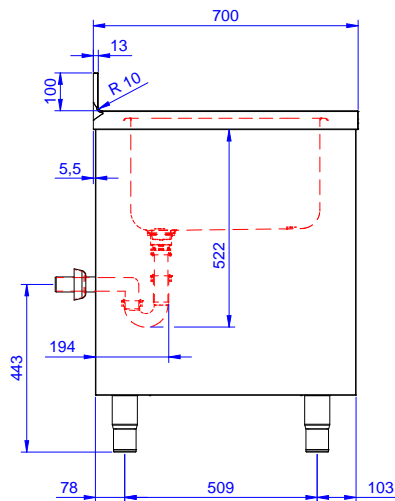

Descrizione

Articolo N° _____

Lavatoio in acciaio inox AISI 304 con piano di lavoro da 50 mm e spessore 8/10. Insonorizzato con piega salvamani sui bordi e dotato di involucro perimetrale ed angoli saldati. Porte scorrevoli fonoassorbenti. Piedini regolabili in altezza. Alzatina paraspruzzi posteriore con raggiatura 10 mm, altezza 100 mm e spessore 13 mm. Una vasca da 500x500xh300 mm dotata di tubo troppopieno e piletta di scarico da 2". Gocciolatoio stampato posizionato sulla parte sinistra.

Accessori opzionali

- Kit 4 ruote, di cui due con freno, diametro 100 mm, per tavoli armadiati (altezza complessiva su ruote = 860 mm) PNC 855299
- Sifone singolo in plastica da 1,5" per tavoli con vasca PNC 855306
- Rubinetto con canna, 3/4" monoforo PNC 855319
- Rubinetto con leva a gomito con canna, 3/4" monoforo PNC 855322
- Rubinetto con leva a gomito con canna corta, 3/4" monoforo PNC 855323
- Rubinetto con leva a gomito con doccia e canna, 3/4" monoforo PNC 855324
- Rubinetto con doccia da 3/4", monoforo PNC 855326
- Rubinetto a pedale con canna e con pedali caldo e freddo, 3/4" PNC 855328

Fronte

Lato

D = Scarico acqua

Alto

Scarico

Posizione scarico:

132917 (MLIS1217LN)

Sx

Informazioni chiave

Larghezza armadio:	1145 mm
Profondità armadio:	645 mm
Altezza armadietto:	385 mm
Dimensioni esterne, larghezza:	1200 mm
Dimensioni esterne, profondità:	700 mm
Dimensioni esterne, altezza:	1000 mm
Dimensione alzatina, altezza:	100 mm
Dimensione alzatina, profondità:	13 mm
Dimensione alzatina, raggio:	R=10
Numero di vasche:	1
Dimensione vasca:	500x500xH250
Numero e tipologia di porte:	2 Scorrevole
Peso netto:	55 kg