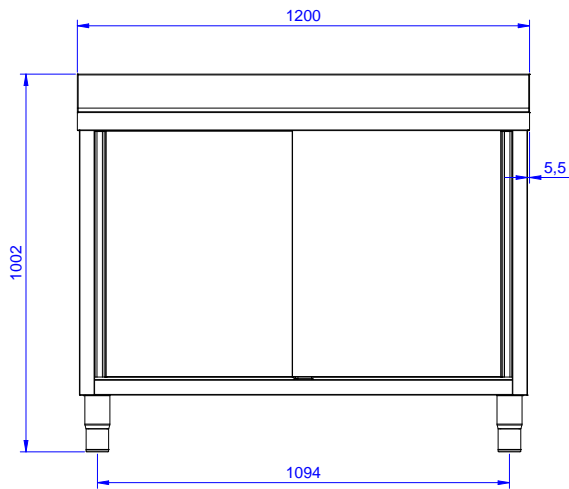

Fronte

Lato