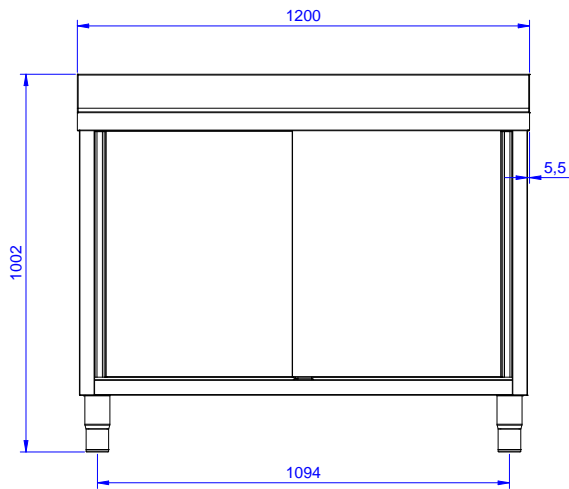

Fronte

Lato