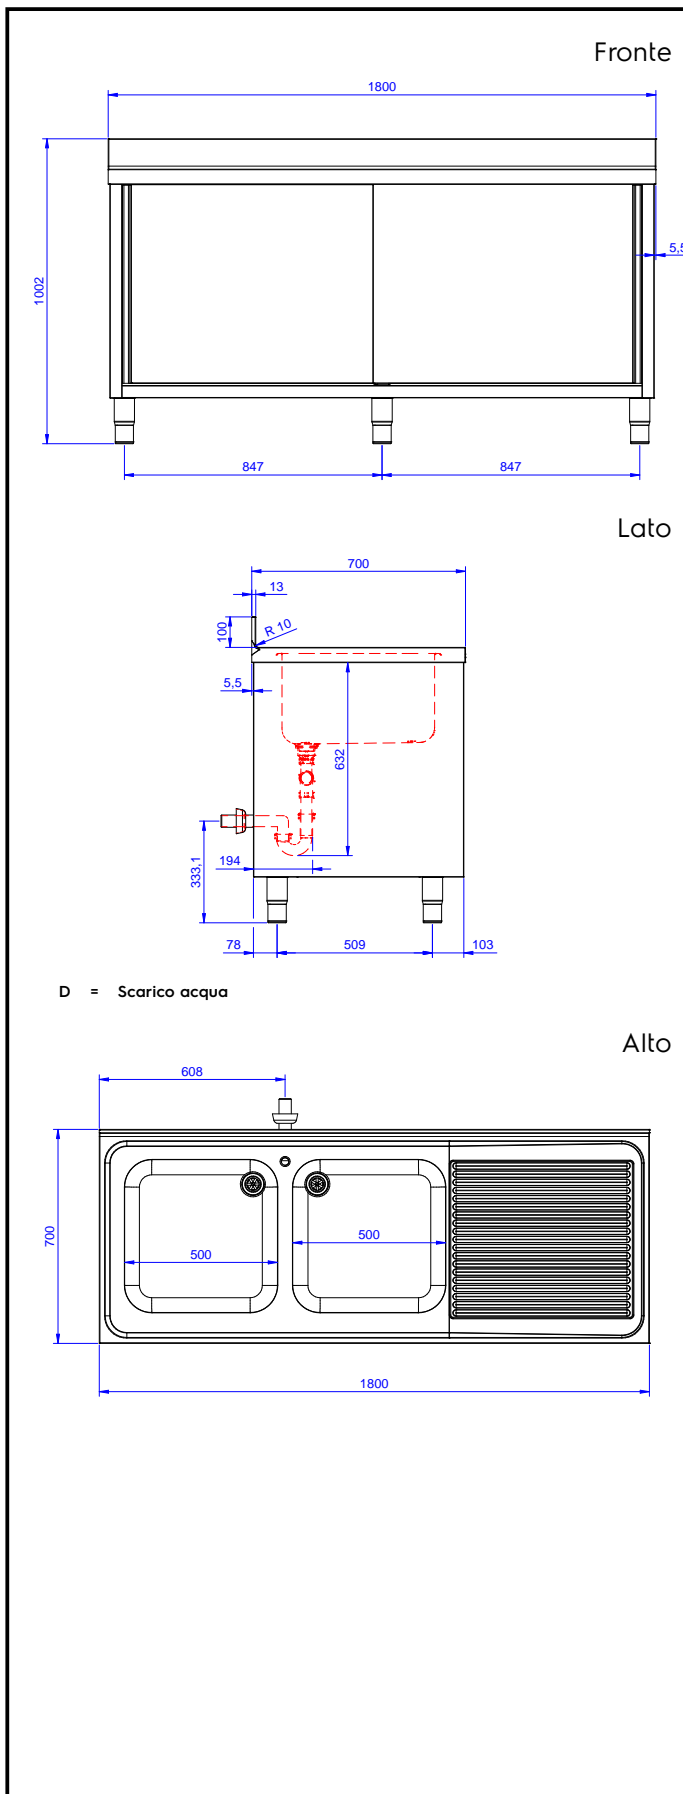

Preparazione Statica EB Line Lavatoio armadiato con 2 vasche, con gocciolatoio destro, da 1800 mm

ARTICOLO N° _____

MODELLO N° _____

NOME _____

SIS # _____

AIA # _____

132919 (ML2S1817RN)

Lavatoio armadiato con 2
vasche 500x500 mm, con
gocciolatoio destro, da 1800
mm

Descrizione

Articolo N°

Lavatoio in acciaio inox AISI 304 con piano di lavoro da 50 mm e spessore 8/10. Insonorizzato con piega salvamani sui bordi e dotato di involucro perimetrale ed angoli saldati. Porte scorrevoli fonoassorbenti. Piedini regolabili in altezza. Alzatina paraspruzzi posteriore con raggiatura 10 mm, altezza 100 mm e spessore 13 mm. Due vasche da 500x500xh300 mm dotate di tubo troppopieno e piletta di scarico da 2". Gocciolatoio stampato posizionato sulla parte destra.

Accessori opzionali

- Kit 4 ruote, di cui due con freno, diametro 100 mm, per tavoli armadiati (altezza complessiva su ruote = 860 mm) PNC 855299
- Sifone singolo in plastica da 1,5" per tavoli con vasca PNC 855306
- Rubinetto con leva a gomito con canna, 3/4" monoforo PNC 855322
- Rubinetto con leva a gomito con canna corta, 3/4" monoforo PNC 855323
- Rubinetto a pedale con canna e con pedali caldo e freddo, 3/4" PNC 855328

Approvazione: _____

Scarico

Posizione scarico: Da destra a sinistra

Informazioni chiave

Larghezza armadio:	1745 mm
Profondità armadio:	645 mm
Altezza armadietto:	385 mm
Dimensioni esterne, larghezza:	1800 mm
Dimensioni esterne, profondità:	700 mm
Dimensioni esterne, altezza:	1000 mm
Dimensione alzatina, altezza:	100 mm
Dimensione alzatina, profondità:	13 mm
Dimensione alzatina, raggio:	R=10
Numero di vasche:	2
Dimensione vasca:	500x500xH250
Numero e tipologia di porte:	2 Scorrevole
Peso netto:	70 kg